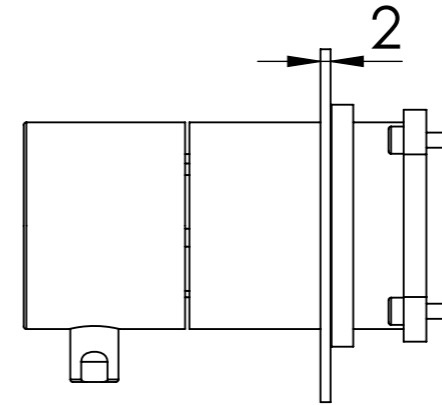

Descrizione: Miscelatore ad incasso vasca/doccia 3 vie con deviatore di tipo meccanico su piastre separate

Description: single plates built-in bath-shower mixer with 3-way mechanical diverter

RICAMBI/SPARE PARTS:

CARTUCCIA/CARTRIDGE	R52AP
DEVIATORE/DIVERTER	D523S

CONNESSIONE DEVIATORE D523SWBAA
D523SWBAA DIVERTER CONNECTION

CONNESSIONE PARTE
CARTUCCIA R52APWBAA
R52APWBAA CARTRIDGE
CONNECTION

ROSONI A MURO;
WALL PLATES

MANIGLIA DEVIATORE;
DIVERTER HANDLE

MANIGLIA CARTUCCIA MISCELATRICE;
MIXING CARTRIDGE HANDLE

25°