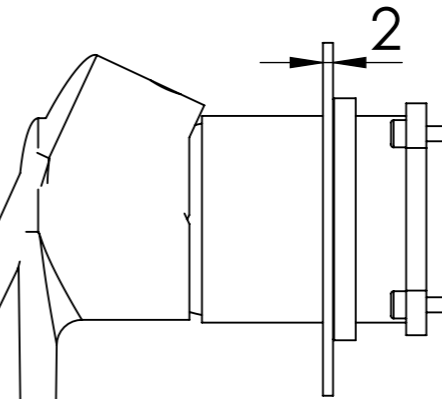

Descrizione: Miscelatore ad incasso vasca/doccia 3 vie con deviatore di tipo meccanico su piastre separate

Description: single plates built-in bath-shower mixer with 3-way mechanical diverter

RICAMBI/SPARE PARTS:

CARTUCCIA/CARTRIDGE	R52AP
DEVIATORE/DIVERTER	D523S

CONNESSIONE DEVIATORE D523SWBAA
D523SWBAA DIVERTER CONNECTION

CONNESSIONE PARTE
CARTUCCIA R52APWBAA
R52APWBAA CARTRIDGE
CONNECTION

ROSONI A MURO;
WALL PLATES

MANIGLIA DEVIATORE;
DIVERTER HANDLE

MANIGLIA CARTUCCIA MISCELATRICE;
MIXING CARTRIDGE HANDLE

25°