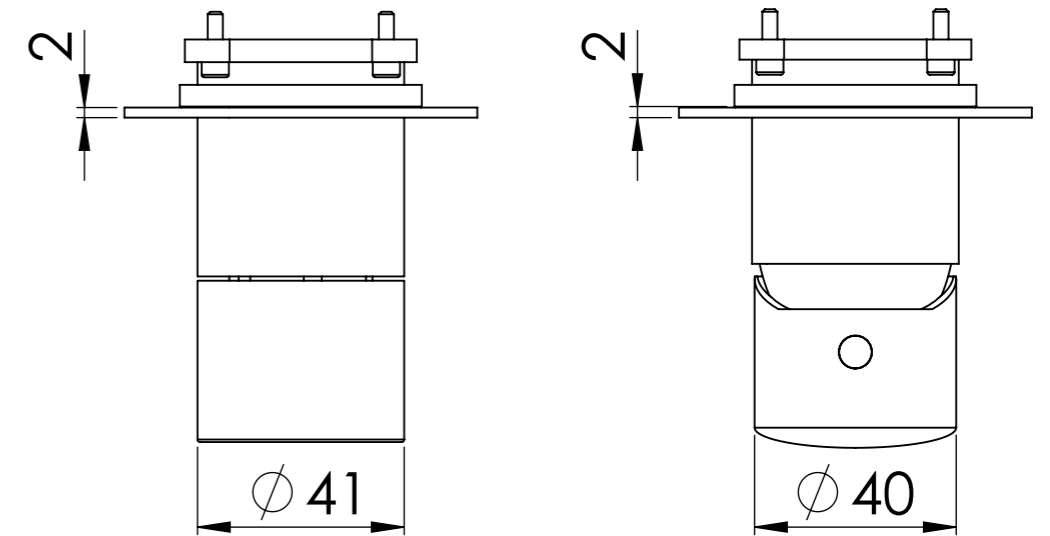

Descrizione: Miscelatore ad incasso vasca/doccia 3 vie con deviatore di tipo meccanico

Description: Built-in bath-shower mixer with 3-way mechanical divertera

CONNESSIONE DEVIATORE D523SWBAA
D523SWBAA DIVERTER CONNECTION

MANIGLIA DEVIATRICE
DIVERTER HANDLE

ROSONI A MURO
WALL PLATES

MANIGLIA
HANDLE

RICAMBI/SPARE PARTS:

CARTUCCIA/CARTRIDGE	R52AP
DEVIATORE/DIVERTER	D523S