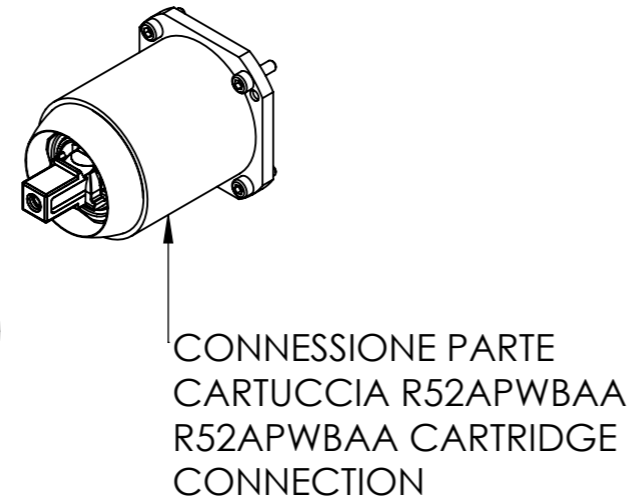

Descrizione: Miscelatore ad incasso vasca/doccia 3 vie con deviatore di tipo meccanico

Description: Built-in bath-shower mixer with 3-way mechanical divertera

CONNESSIONE DEVIATORE D523SWBAA
D523SWBAA DIVERTER CONNECTION

MANIGLIA DEVIATRICE
DIVERTER HANDLE

ROSONI A MURO
WALL PLATES

MANIGLIA
HANDLE

RICAMBI/SPARE PARTS:

CARTUCCIA/CARTRIDGE	R52AP
DEVIATORE/DIVERTER	D523S