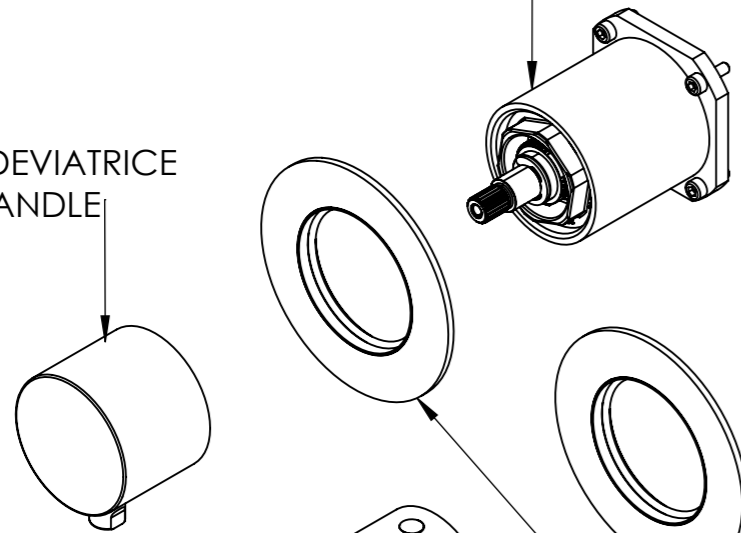

Descrizione: Miscelatore ad incasso vasca/doccia 3 vie con deviatore di tipo meccanico

Description: Built-in bath-shower mixer with 3-way mechanical divertera

CONNESSIONE DEVIATORE D523SWBAA
D523SWBAA DIVERTER CONNECTION

MANIGLIA DEVIATRICE
DIVERTER HANDLE

ROSONI A MURO
WALL PLATES

MANIGLIA
HANDLE

RICAMBI/SPARE PARTS:

CARTUCCIA/CARTRIDGE	R52AP
DEVIATORE/DIVERTER	D523S