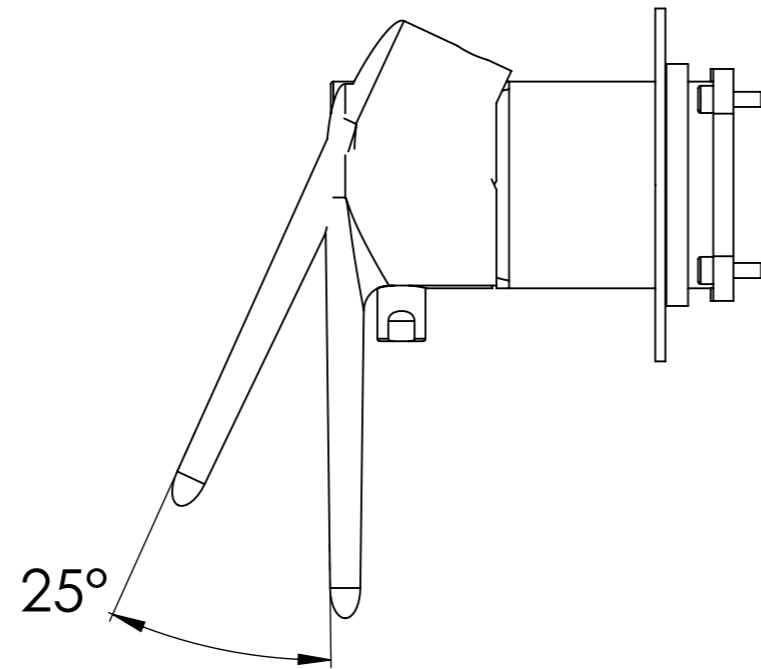

Descrizione: Miscelatore ad incasso vasca/doccia 3 vie con deviatore di tipo meccanico

Description: Built-in bath-shower mixer with 3-way mechanical divertera

CONNESSIONE DEVIATORE D523SWBAA
D523SWBAA DIVERTER CONNECTION

MANIGLIA DEVIATRICE
DIVERTER HANDLE

ROSONI A MURO
WALL PLATES

MANIGLIA
HANDLE

RICAMBI/SPARE PARTS:

CARTUCCIA/CARTRIDGE	R52AP
DEVIATORE/DIVERTER	D523S