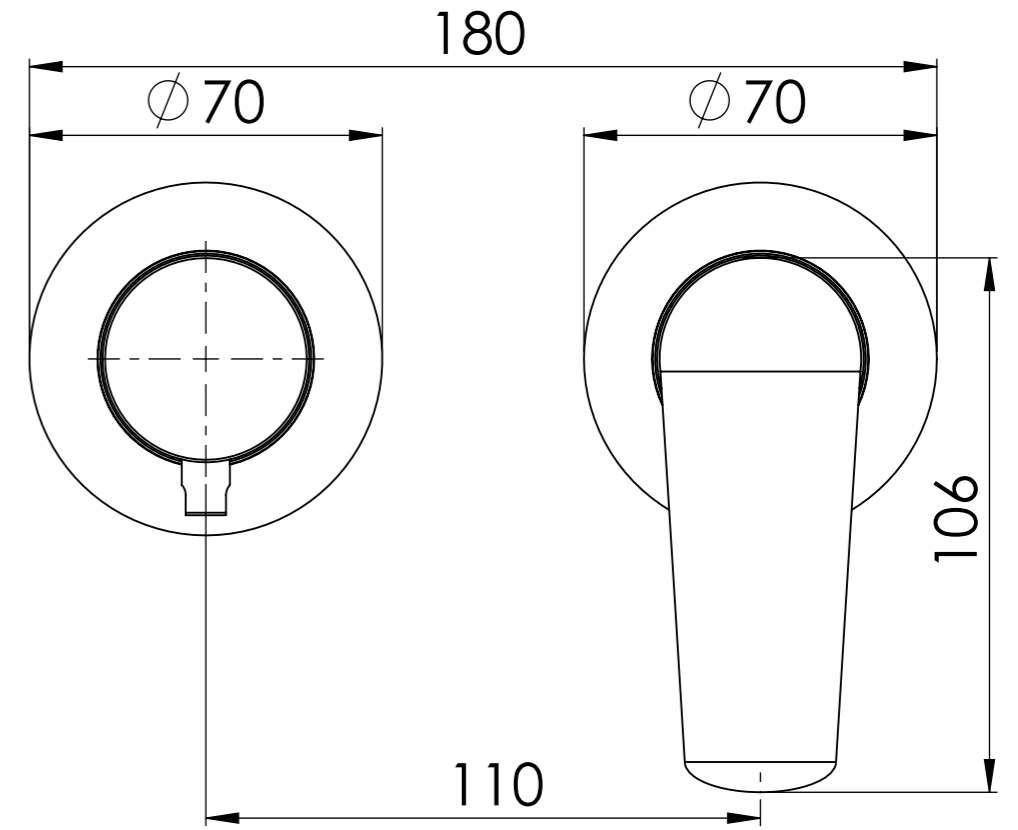

Descrizione: Miscelatore ad incasso vasca/doccia 3 vie con deviatore di tipo meccanico

Description: Built-in bath-shower mixer with 3-way mechanical divertera

CONNESSIONE DEVIATORE D523SWBAA
D523SWBAA DIVERTER CONNECTION

MANIGLIA DEVIATRICE
DIVERTER HANDLE

ROSONI A MURO
WALL PLATES

MANIGLIA
HANDLE

RICAMBI/SPARE PARTS:

CARTUCCIA/CARTRIDGE	R52AP
DEVIATORE/DIVERTER	D523S