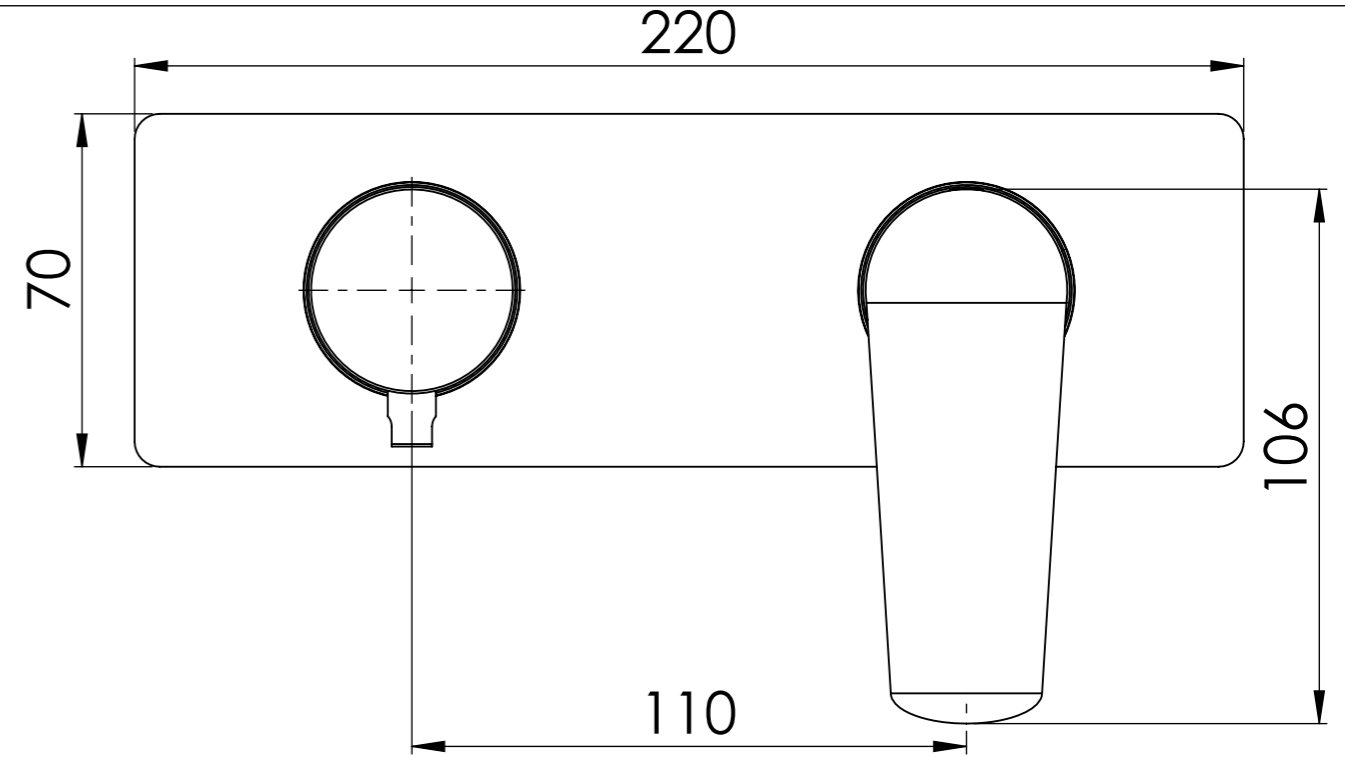

Descrizione: Miscelatore ad incasso vasca/doccia 3 vie con deviatore di tipo meccanico

Description: Built-in bath-shower mixer with 3-way mechanical diverter

CONNESSIONE PARTE DEVIATORE D523SWBAA
D523SWBAA DIVERTER CONNECTION

MANIGLIA DEVIATRICE
DIVERTER HANDLE

CONNESSIONE PARTE
CARTUCCIA R52APWBAA
R52APWBAA CARTRIDGE
CONNECTION

ROSONE A MURO
WALL PLATE

MANIGLIA
HANDLE

RICAMBI/SPARE PARTS:

CARTUCCIA/CARTRIDGE	R52AP
DEVIATORE/DIVERTER	D523S