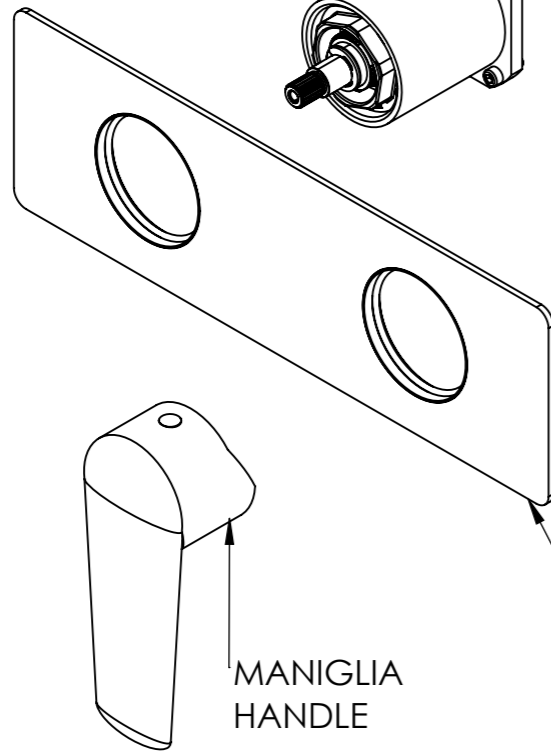

Descrizione: Miscelatore ad incasso vasca/doccia 3 vie con deviatore di tipo meccanico

Description: Built-in bath-shower mixer with 3-way mechanical diverter

CONNESSIONE PARTE DEVIATORE D523SWBAA
D523SWBAA DIVERTER CONNECTION

MANIGLIA DEVIATRICE
DIVERTER HANDLE

CONNESSIONE PARTE
CARTUCCIA R52APWBAA
R52APWBAA CARTRIDGE
CONNECTION

ROSONE A MURO
WALL PLATE

MANIGLIA
HANDLE

RICAMBI/SPARE PARTS:

CARTUCCIA/CARTRIDGE	R52AP
DEVIATORE/DIVERTER	D523S