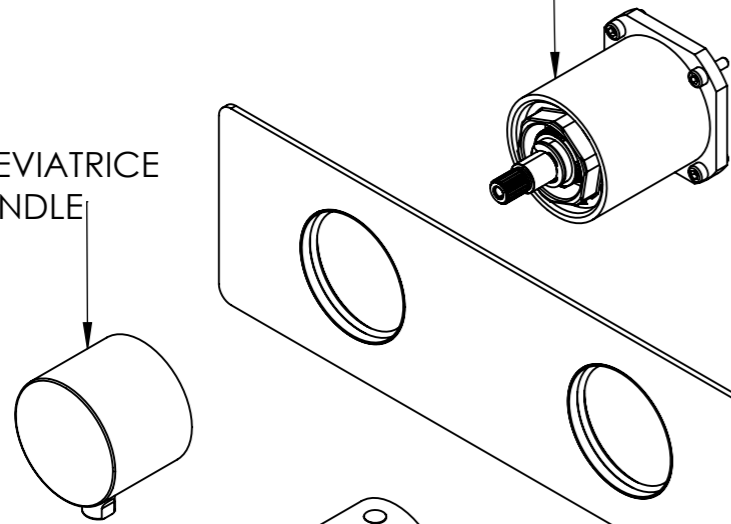

Descrizione: Miscelatore ad incasso vasca/doccia 3 vie con deviatore di tipo meccanico

Description: Built-in bath-shower mixer with 3-way mechanical diverter

CONNESSIONE PARTE DEVIATORE D523SWBAA
D523SWBAA DIVERTER CONNECTION

MANIGLIA DEVIATRICE
DIVERTER HANDLE

CONNESSIONE PARTE
CARTUCCIA R52APWBAA
R52APWBAA CARTRIDGE
CONNECTION

ROSONE A MURO
WALL PLATE

MANIGLIA
HANDLE

RICAMBI/SPARE PARTS:

CARTUCCIA/CARTRIDGE	R52AP
DEVIATORE/DIVERTER	D523S