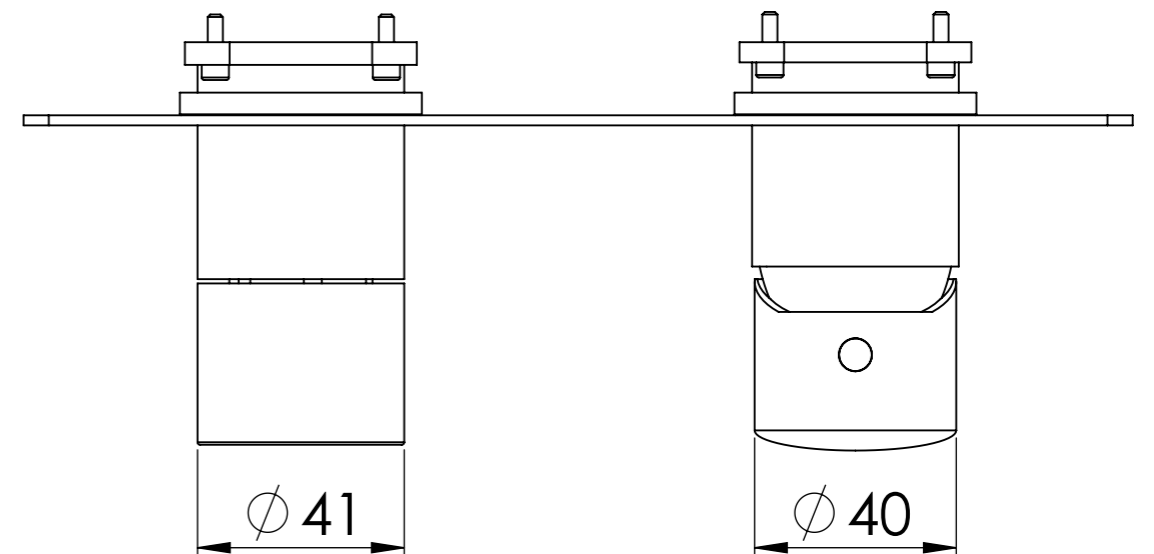

Descrizione: Miscelatore ad incasso vasca/doccia 3 vie con deviatore di tipo meccanico

Description: Built-in bath-shower mixer with 3-way mechanical diverter

CONNESSIONE PARTE DEVIATORE D523SWBAA
D523SWBAA DIVERTER CONNECTION

MANIGLIA DEVIATRICE
DIVERTER HANDLE

CONNESSIONE PARTE
CARTUCCIA R52APWBAA
R52APWBAA CARTRIDGE
CONNECTION

ROSONE A MURO
WALL PLATE

MANIGLIA
HANDLE

RICAMBI/SPARE PARTS:

CARTUCCIA/CARTRIDGE	R52AP
DEVIATORE/DIVERTER	D523S