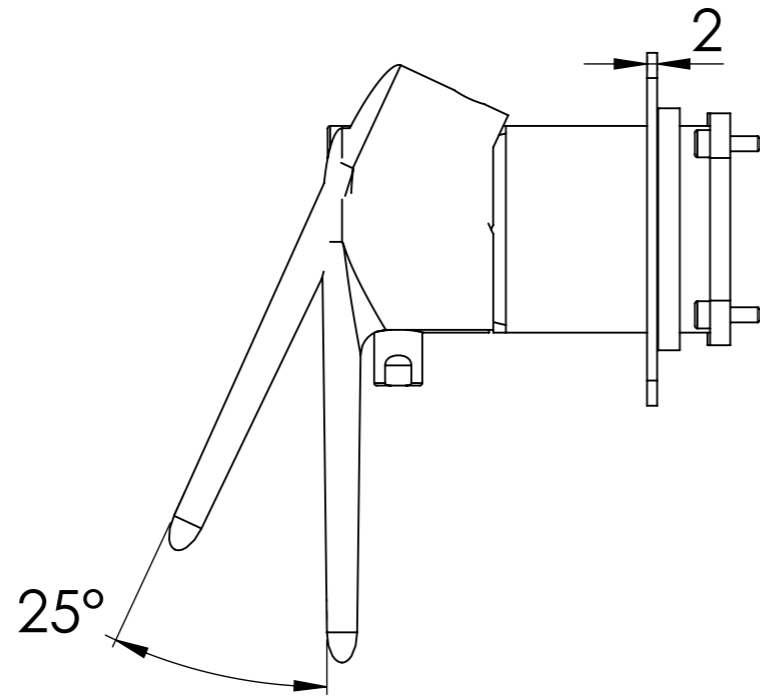

Descrizione: Miscelatore ad incasso vasca/doccia 3 vie con deviatore di tipo meccanico

Description: Built-in bath-shower mixer with 3-way mechanical diverter

CONNESSIONE PARTE DEVIATORE D523SWBAA
D523SWBAA DIVERTER CONNECTION

MANIGLIA DEVIATRICE
DIVERTER HANDLE

CONNESSIONE PARTE
CARTUCCIA R52APWBAA
R52APWBAA CARTRIDGE
CONNECTION

ROSONE A MURO
WALL PLATE

MANIGLIA
HANDLE

RICAMBI/SPARE PARTS:

CARTUCCIA/CARTRIDGE	R52AP
DEVIATORE/DIVERTER	D523S