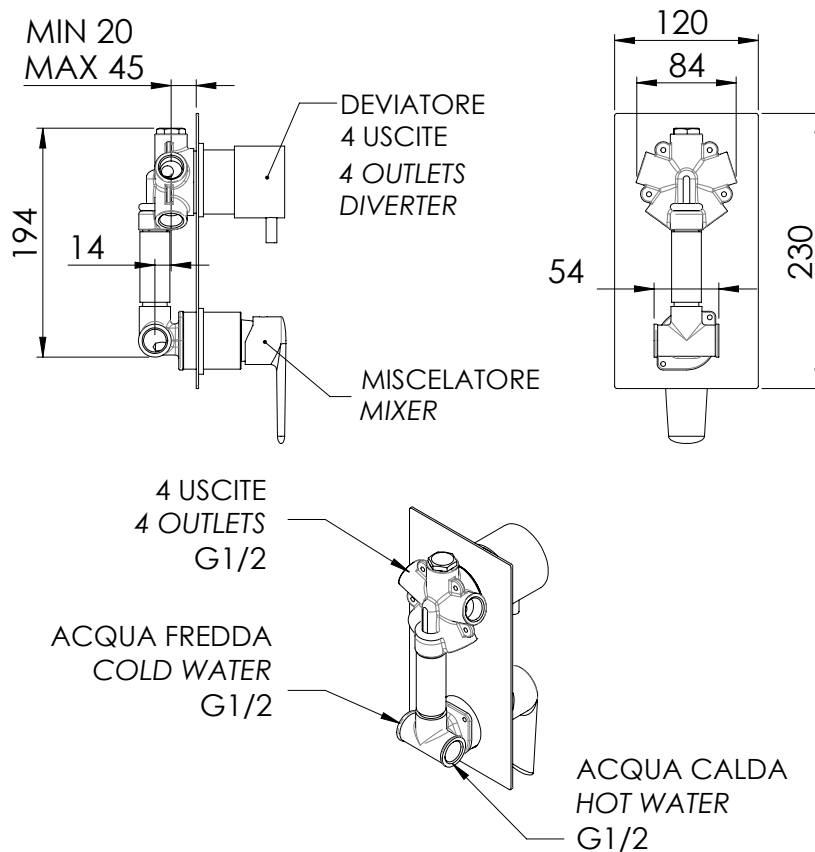

REMER

RUBINETTERIE

SERIE
SERIES

VANITY

CODICE
CODE

V94

IMMAGINE - IMAGE

DESCRIZIONE - DESCRIPTION

Miscelatore monocomando per doccia con deviatore a 4 posizioni (4 uscite ed 1 entrata) su piastra unica.

Single-lever shower mixer with 4 positions diverter (4 outlets and 1 inlet,) on single flange.

SCHEDA TECNICA - TECHNICAL FEATURES