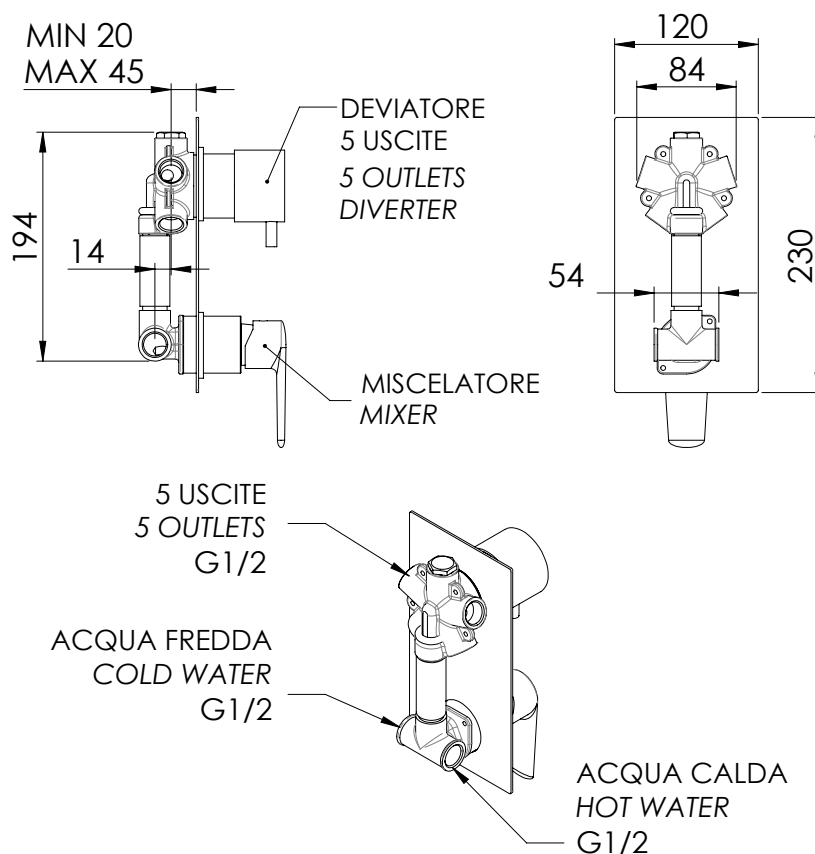

REMER

RUBINETTERIE

SERIE
SERIES

VANITY

CODICE
CODE

V95

IMMAGINE - IMAGE

DESCRIZIONE - DESCRIPTION

Miscelatore monocomando per doccia con deviatore a 5 posizioni (5 uscite ed 1 entrata) su piastra unica.

Single-lever shower mixer with 5 positions diverter (5 outlets and 1 inlet,) on single flange.

SCHEDA TECNICA - TECHNICAL FEATURES