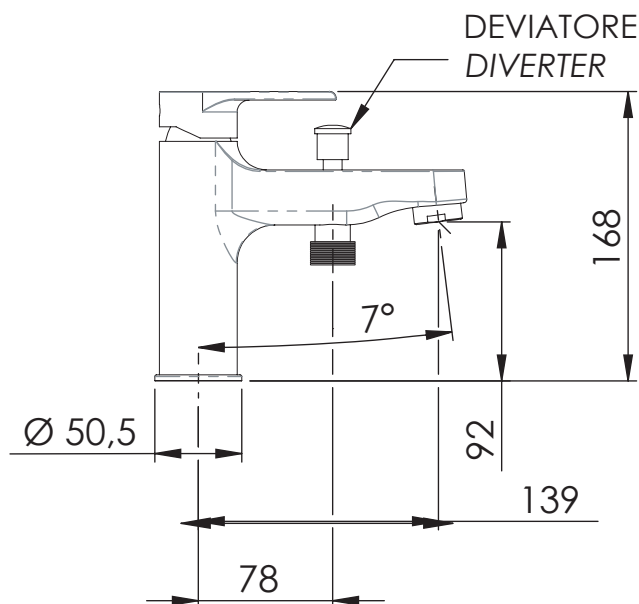

REMER

RUBINETTERIE

SERIE
SERIES

ENERGY

CODICE
CODE

W04

IMMAGINE - IMAGE

SCHEMA TECNICA - TECHNICAL FEATURES

DESCRIZIONE - DESCRIPTION

Miscelatore monocomando lavabo/vasca con deviatore integrato, senza kit doccia.

Single-lever one-hole sink/bath mixer with diverter integrated, without shower kit.

CARATTERISTICHE - FEATURES