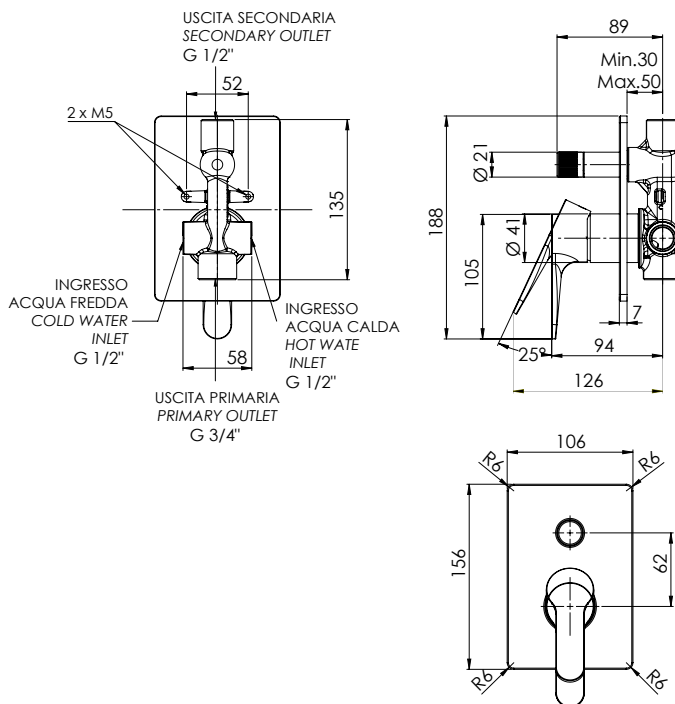

### DESCRIZIONE - DESCRIPTION

Miscelatore a incasso per vasca/doccia con deviatore a 2 vie a vitone ceramico, su piastra rettangolare. Per selezionare l'uscita desiderata, la manopola del deviatore deve essere ruotata da una posizione all'altra.

Built-in bath/shower mixer with 2-way diverter with ceramic head valve, on rectangular wall flange. To select the desired output, the diverter knob must be turned from one position to the other.