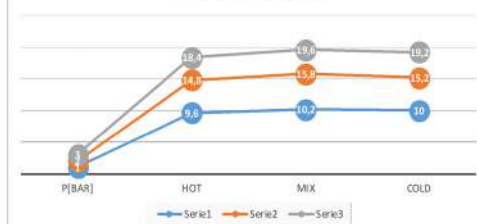

### CARATTERISTICHE - FEATURES

Disponibile in Finitura  
Available in Finishing

2 Vie  
2 Ways

FLOW RATE [L/MIN]-G1/2"  
FREE DISCHARGE

FLOW RATE [L/MIN]-G3/4"  
FREE DISCHARGE

REMER Rubinetterie S.p.A.

Via Leonardo Da Vinci, 83 - 20062 Cassano d'Adda (MI) - Italy - Tel. +39 0363 364211 - info@remer.eu - www.remer.eu