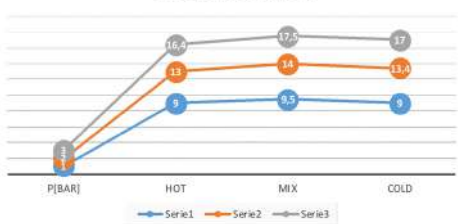

### CARATTERISTICHE - FEATURES

Disponibile in Finitura  
Available in Finishing

2 Vie  
2 Ways

FLOW RATE [L/MIN]-G1/2"  
FREE DISCHARGE

FLOW RATE [L/MIN]-G3/4"  
FREE DISCHARGE

REMER Rubinetterie S.p.A.

Via Leonardo Da Vinci, 83 - 20062 Cassano d'Adda (MI) - Italy - Tel. +39 0363 364211 - info@remer.eu - www.remer.eu