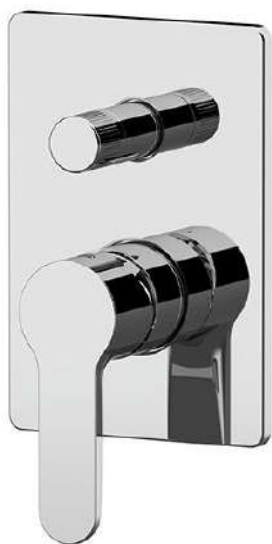

REMER

RUBINETTERIE

SERIE
SERIES

VANITY

CODICE
CODE

W09HG

IMMAGINE - IMAGE