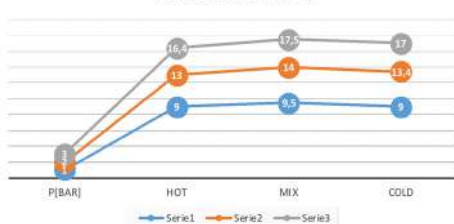

2 Vie
2 Ways

FLOW RATE [L/MIN]-G1/2"
FREE DISCHARGE

FLOW RATE [L/MIN]-G3/4"
FREE DISCHARGE

REMER Rubinetterie S.p.A.

Via Leonardo Da Vinci, 83 - 20062 Cassano d'Adda (MI) - Italy - Tel. +39 0363 364211 - info@remer.eu - www.remer.eu