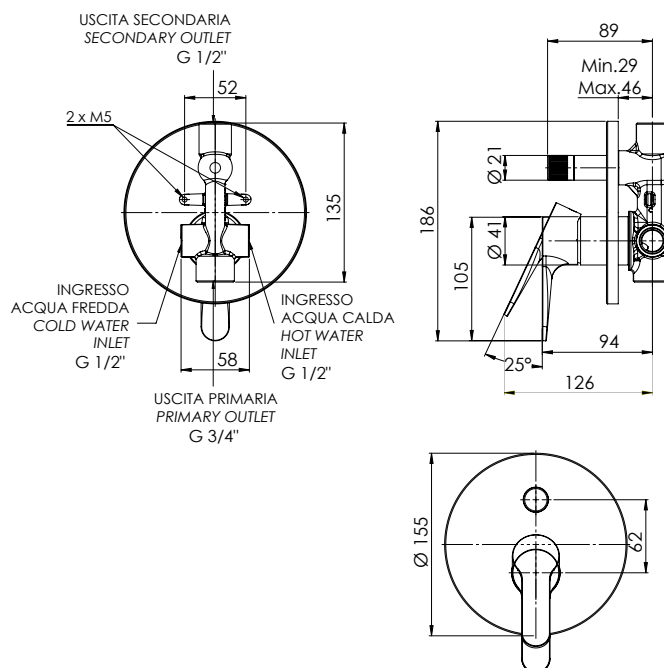

REMER

RUBINETTERIE

SERIE
SERIES

VANITY

CODICE
CODE

W09H

IMMAGINE - IMAGE

SCHEMA TECNICA - TECHNICAL FEATURES

DESCRIZIONE - DESCRIPTION

Miscelatore a incasso per vasca/doccia con deviatore a 2 vie a vitone ceramico, su piastra tonda. Per selezionare l'uscita desiderata, la manopola del deviatore deve essere ruotata da una posizione all'altra.

Built-in bath/shower mixer with 2-way diverter with ceramic head valve, on round wall flange. To select the desired output, the diverter knob must be turned from one position to the other.

FINITURE - FINISHING

2 Vie
2 Ways

FLOW RATE [L/MIN]-G1/2"
FREE DISCHARGE

FLOW RATE [L/MIN]-G3/4"
FREE DISCHARGE

REMER Rubinetterie S.p.A.

Via Leonardo Da Vinci, 83 - 20062 Cassano d'Adda (MI) - Italy - Tel. +39 0363 364211 - info@remer.eu - www.remer.eu