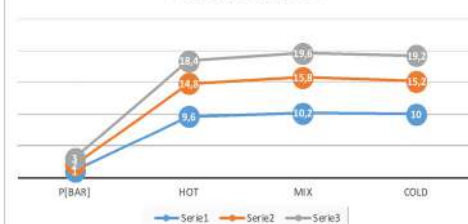

2 Vie
2 Ways

FLOW RATE [L/MIN]-G1/2"
FREE DISCHARGE

FLOW RATE [L/MIN]-G3/4"
FREE DISCHARGE

REMER Rubinetterie S.p.A.

Via Leonardo Da Vinci, 83 - 20062 Cassano d'Adda (MI) - Italy - Tel. +39 0363 364211 - info@remer.eu - www.remer.eu