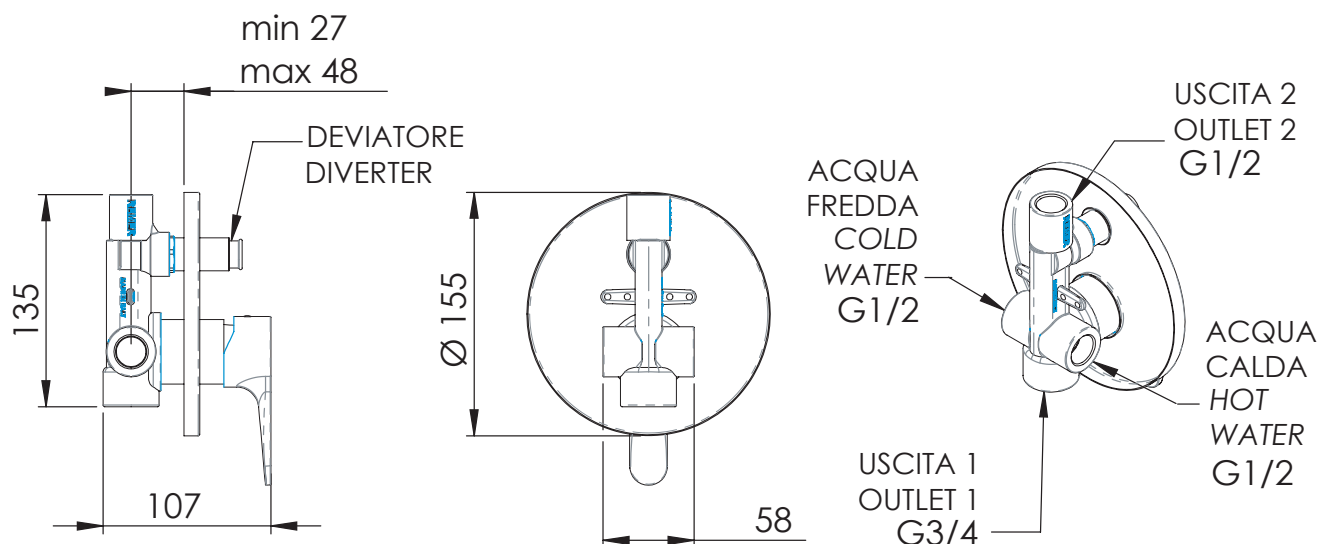

REMER

RUBINETTERIE

SERIE
SERIES

WINNER

CODICE
CODE

W09

IMMAGINE - IMAGE

DESCRIZIONE - DESCRIPTION

Miscelatore monocomando vasca/doccia da incasso con deviatore.

Built-in bath/shower single-lever mixer with diverter.

SCHEDA TECNICA - TECHNICAL FEATURES

CARATTERISTICHE - FEATURES

Disponibile in Finitura
Available in Finishing