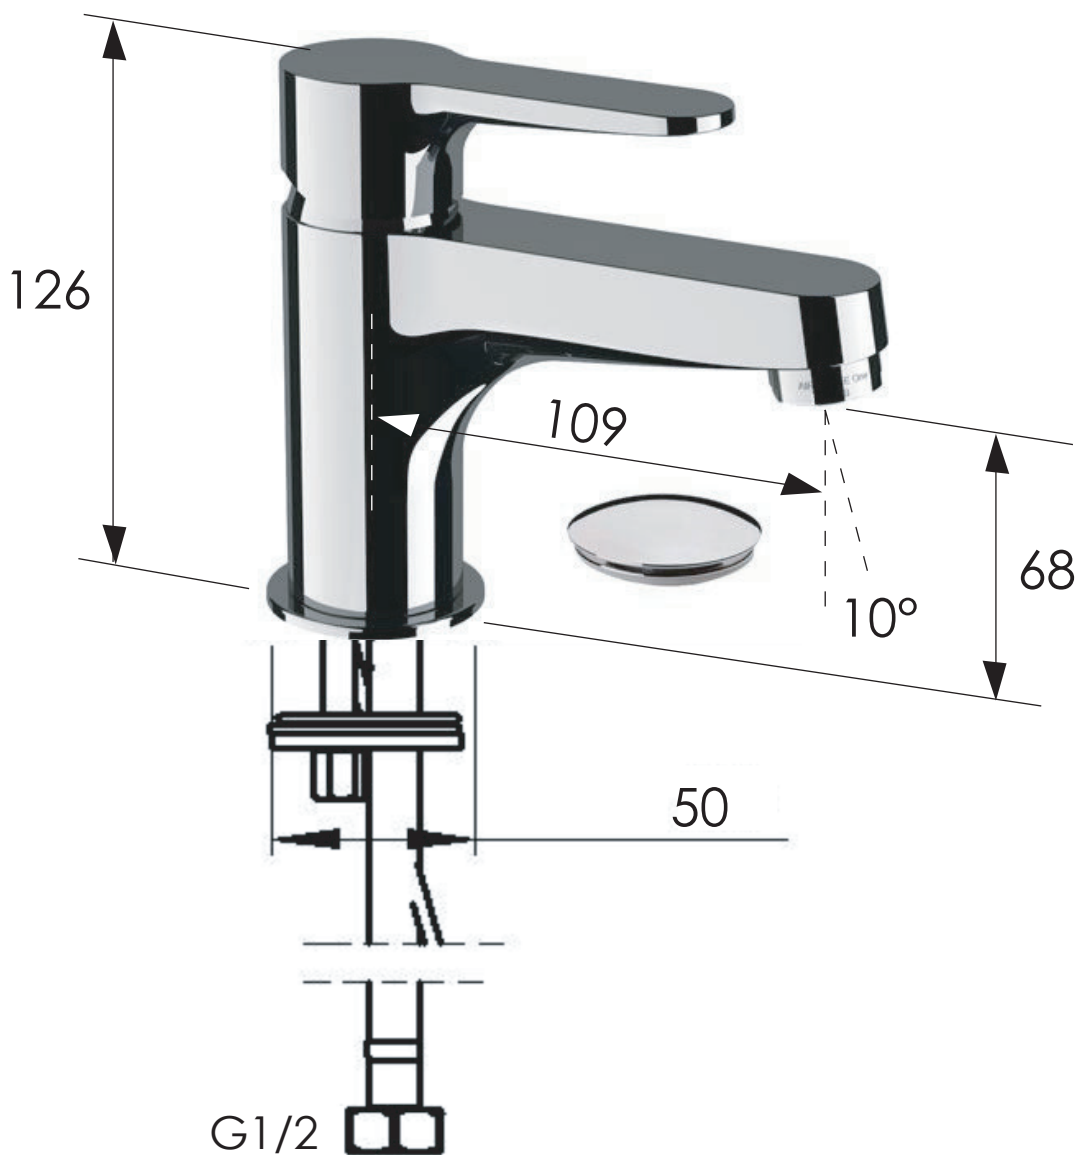

# REMER

RUBINETTERIE

SCHEDA TECNICA

TECHNICAL FEATURES

ART. COD.

**W10S**

**MATERIALI / MATERIALS**

OTTONE CROMATO / CHROME PLATED BRASS

**CROMATURA / CHROME PLATING**

UNI EN 248

Via Leonardo da Vinci 83 - 20062 Cassano d'Adda (MI) Italy - Tel. +39-0363 364211

[info@remer.eu](mailto:info@remer.eu) [www.remer.eu](http://www.remer.eu)