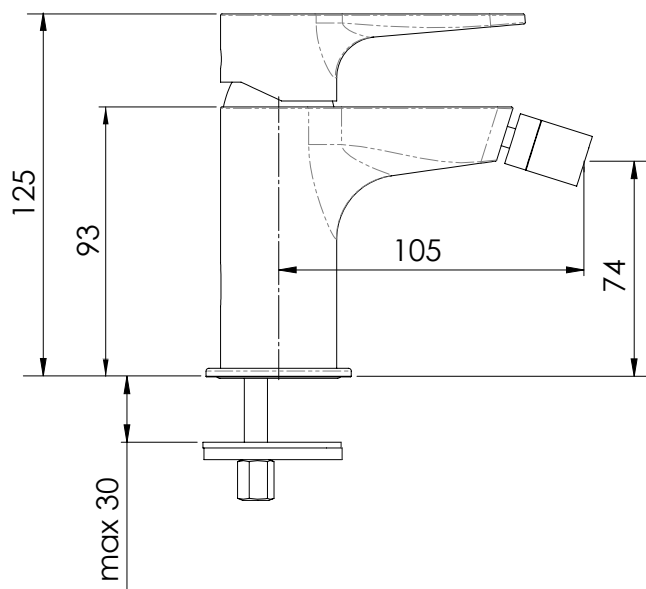

REMER

RUBINETTERIE

SERIE
SERIES

WINNER

CODICE
CODE

W 21

IMMAGINE - IMAGE

SCHEMA TECNICA - TECHNICAL FEATURES

DESCRIZIONE - DESCRIPTION

Miscelatore monocomando bidet senza scarico.

Single-lever bidet mixer without pop-up waste.

CARATTERISTICHE - FEATURES

Disponibile in Finitura
Available in Finishing

Senza Scarico
Without Waste