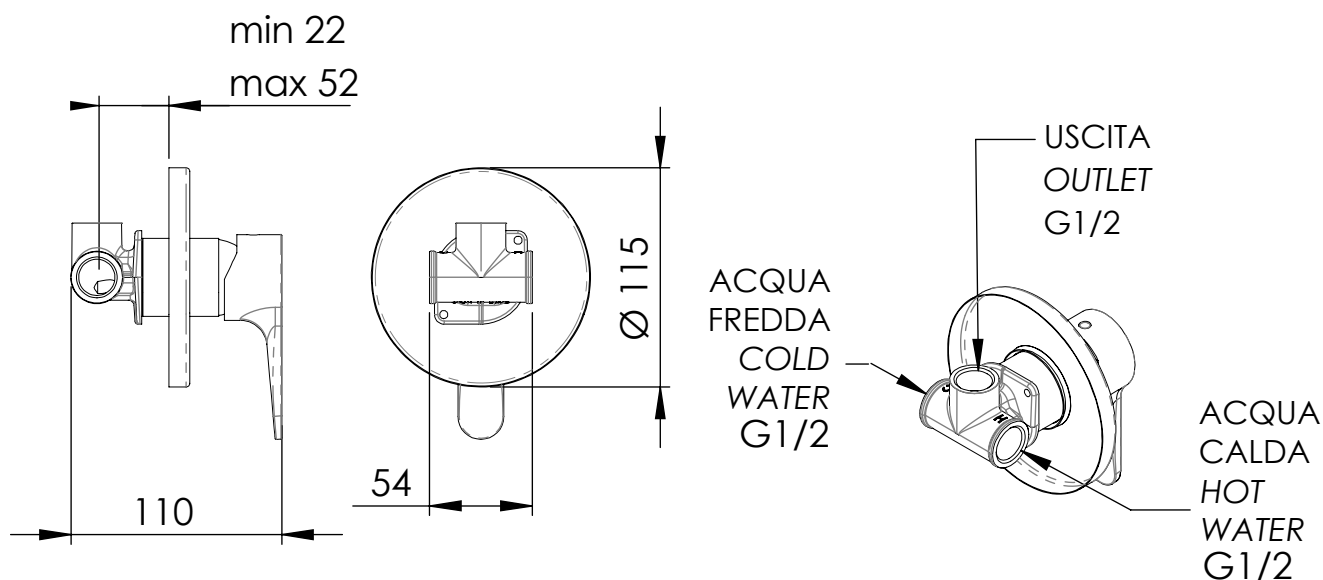

REMER

RUBINETTERIE

SERIE
SERIES

WINNER

CODICE
CODE

W 30

IMMAGINE - IMAGE

DESCRIZIONE - DESCRIPTION

Miscelatore monocomando vasca/doccia da incasso senza deviatore.

Built-in bath/shower single-lever mixer without diverter.

SCHEDA TECNICA - TECHNICAL FEATURES

CARATTERISTICHE - FEATURES

Disponibile in Finitura
Available in Finishing