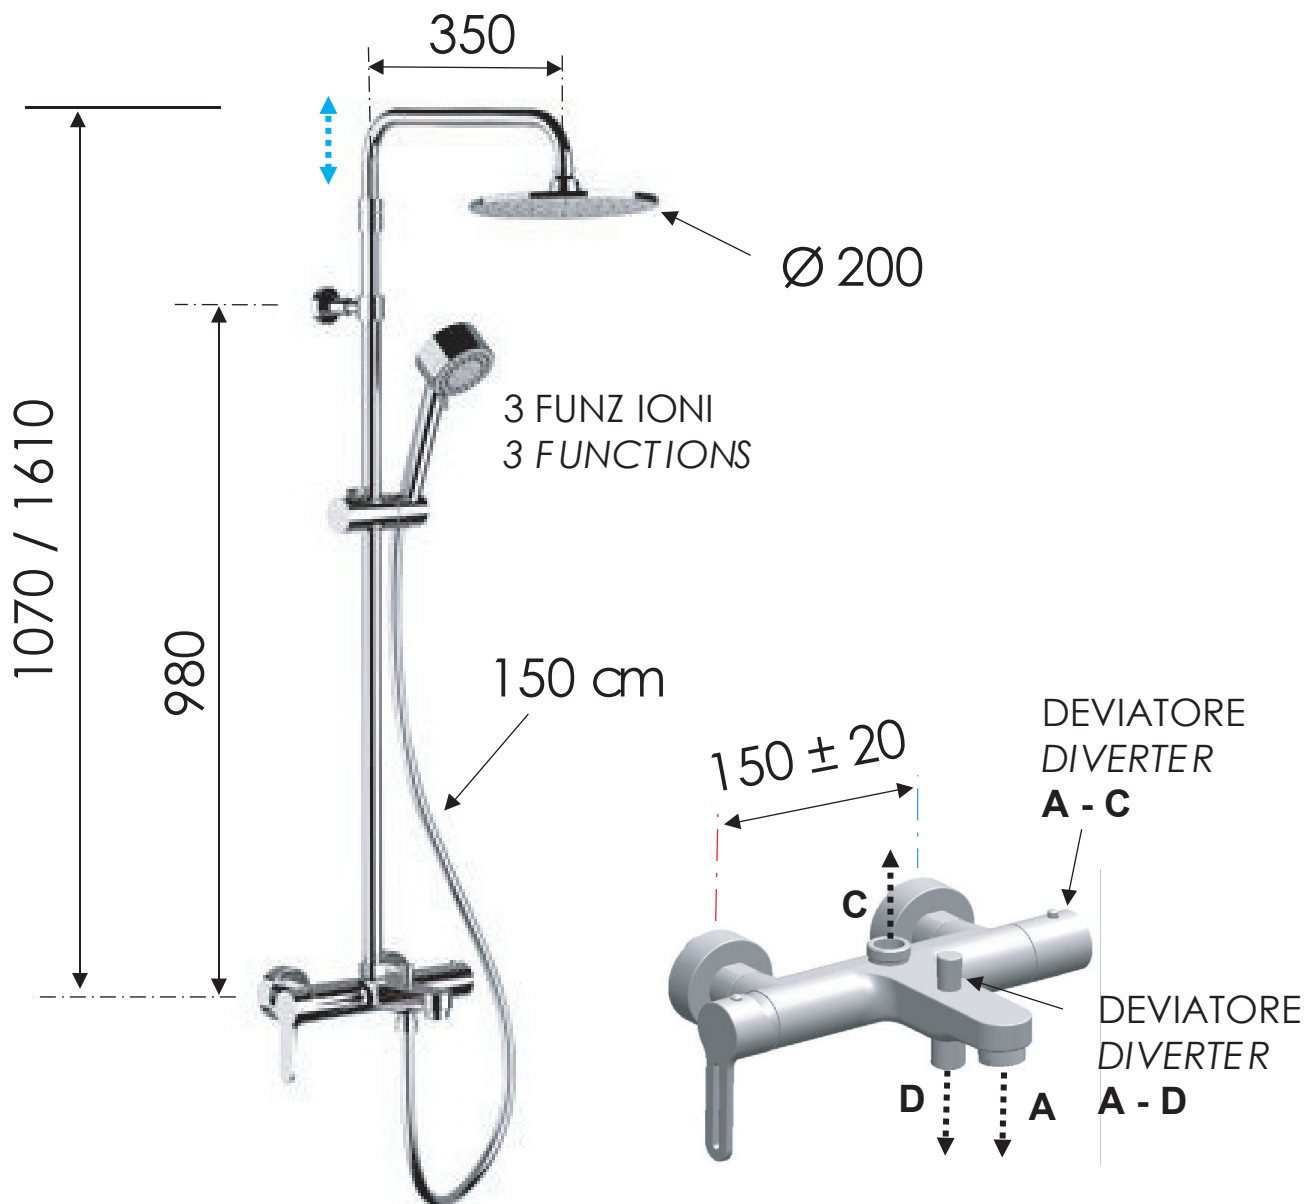

REMER

RUBINETTERIE

SCHEDA TECNICA

TECHNICAL FEATURES

ART. COD.

W34AEC20

MATERIALI / MATERIALS

OTTONE CROMATO / CHROME PLATED BRASS
ABS CROMATO / CHROME PLATED ABS - INOX - SILICONE

CROMATURA / CHROME PLATING

UNI EN 248

Via Leonardo da Vinci 83 - 20062 Cassano d'Adda (MI) Italy - Tel. +39-0363 364211

info@remer.eu www.remer.eu