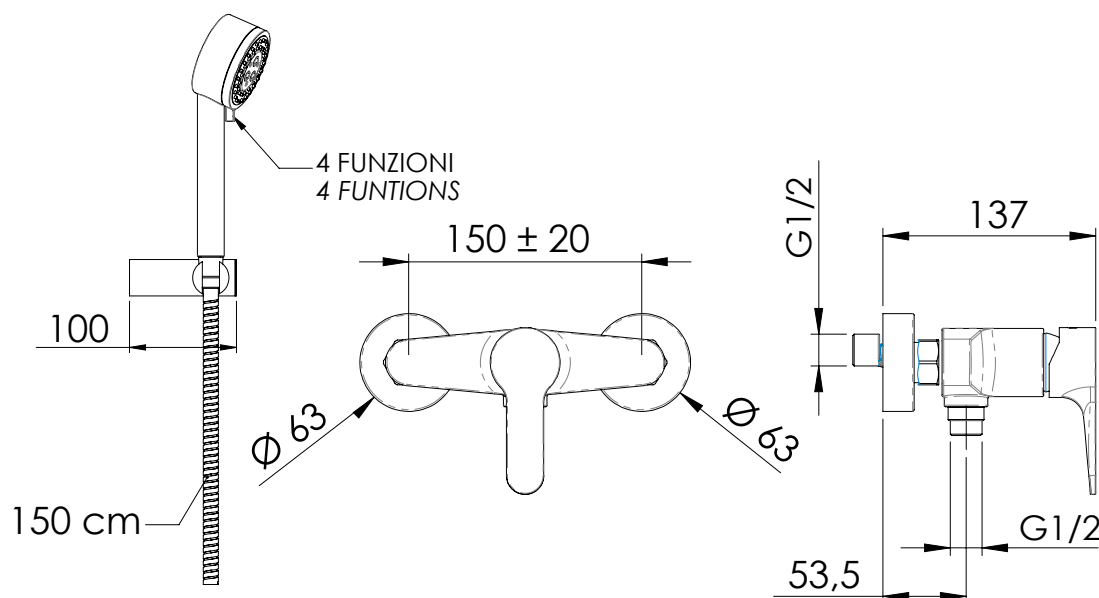

REMER

RUBINETTERIE

SERIE
SERIES

WINNER

CODICE
CODE

W38

IMMAGINE - IMAGE

DESCRIZIONE - DESCRIPTION

Miscelatore monocomando doccia esterno con leva frontale e kit doccia.

Wall mounted single-lever shower mixer with frontal lever and shower kit.

SCHEDA TECNICA - TECHNICAL FEATURES

CARATTERISTICHE - FEATURES

Flessibile Lungo 150 cm
Flexible Length 150 cm

Getto vigoroso concentrato e getto esterno
Concentrated vigorous jet and external jet

Getto Aerato Intenso
Intense Aerated Jet

Con Getti Anticalcare
With Antilimestone Jets

Getto Esterno
External Jet

COMPONENTI - COMPONENTS

Cartuccia R50
Cartridge R50

FINITURE - FINISHING

CR
Cromo
Chrome

REMER Rubinetterie S.p.A.

Via Leonardo Da Vinci, 83 - 20062 Cassano d'Adda (MI) - Italy - Tel. +39 0363 364211 - info@remer.eu - www.remer.eu