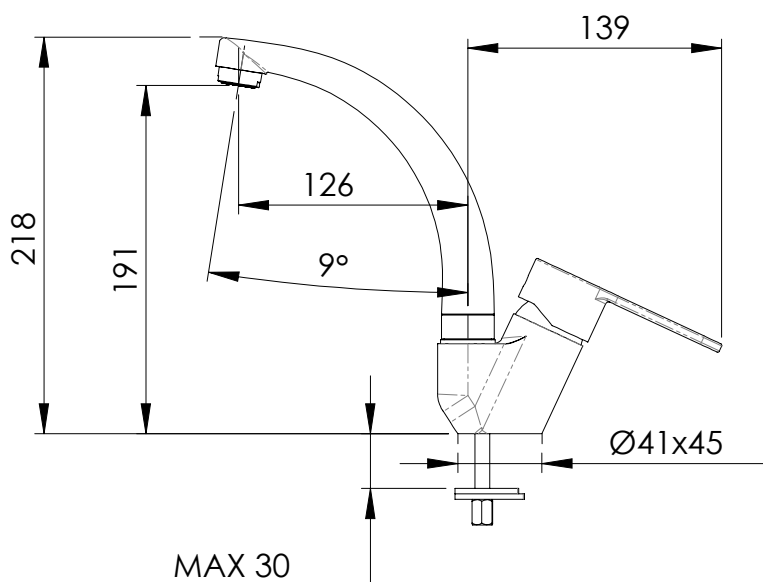

REMER

RUBINETTERIE

SERIE
SERIES

WINNER

CODICE
CODE

W42C

IMMAGINE - IMAGE

DESCRIZIONE - DESCRIPTION

Miscelatore monocomando per lavello con bocca alta girevole, tipo lusso, modello corto.

Single-lever one-hole sink mixer with high movable spout, luxury type, shorter model.

SCHEDA TECNICA - TECHNICAL FEATURES