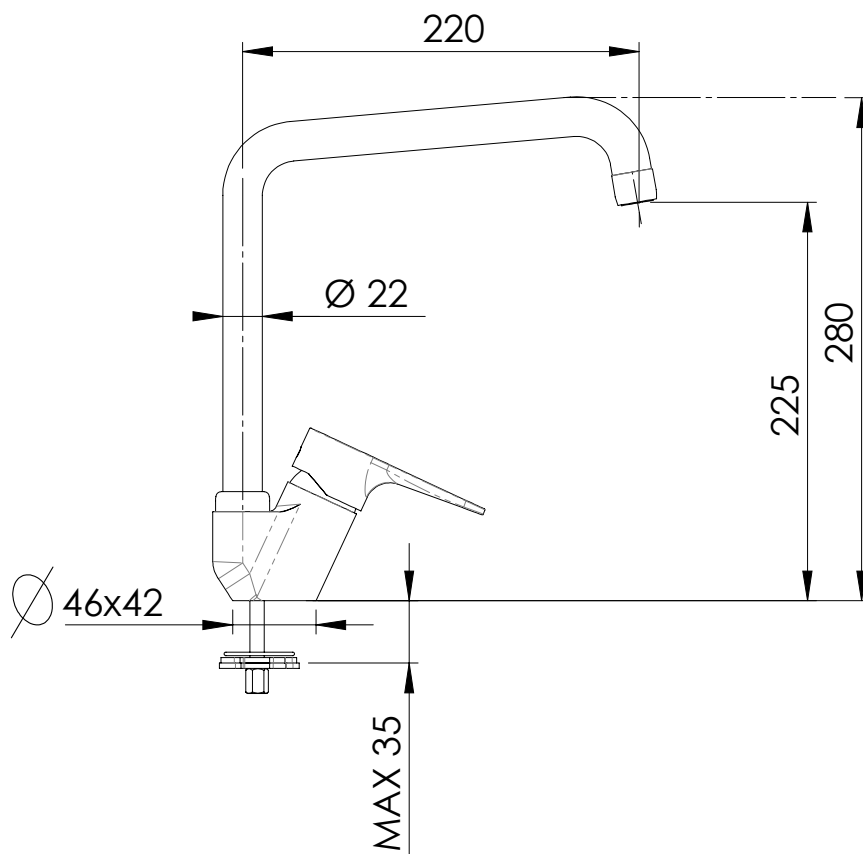

REMER

RUBINETTERIE

SERIE
SERIES

WINNER

CODICE
CODE

W42U

IMMAGINE - IMAGE

DESCRIZIONE - DESCRIPTION

Miscelatore monocomando per lavello con bocca alta a "U" girevole

Single lever one-hole sink mixer with high "U" movable spout

SCHEDA TECNICA - TECHNICAL FEATURES

CARATTERISTICHE - FEATURES

Disponibile in Finitura
Available in Finishing

Bocca Girevole
Swivel Spout

COMPONENTI - COMPONENTS

Cartuccia R50
Cartridge R50

Aeratore 81A
Aerator 81A

FINITURE - FINISHING

NO
Nero Opaco
Matt Black

BO
Bianco Opaco
Matt White

NP
Nichel Spazzolato
Brushed Nickel