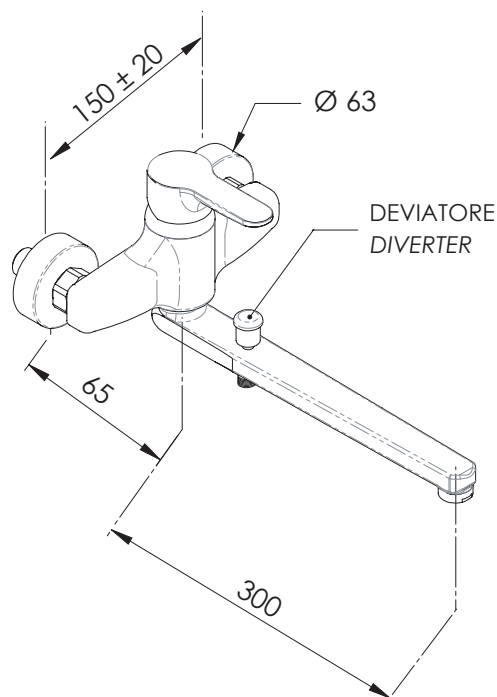

REMER

RUBINETTERIE

SERIE
SERIES

WINNER

CODICE
CODE

W46

IMMAGINE - IMAGE

SCHEDA TECNICA - TECHNICAL FEATURES

DESCRIZIONE - DESCRIPTION

Miscelatore monocomando lavabo/vasca con bocca fusa lunga 30 cm e deviatore, senza kit doccia.

Wall mounted basin/bath single-lever mixer with 30 cm long casted spout with diverter, without shower kit.