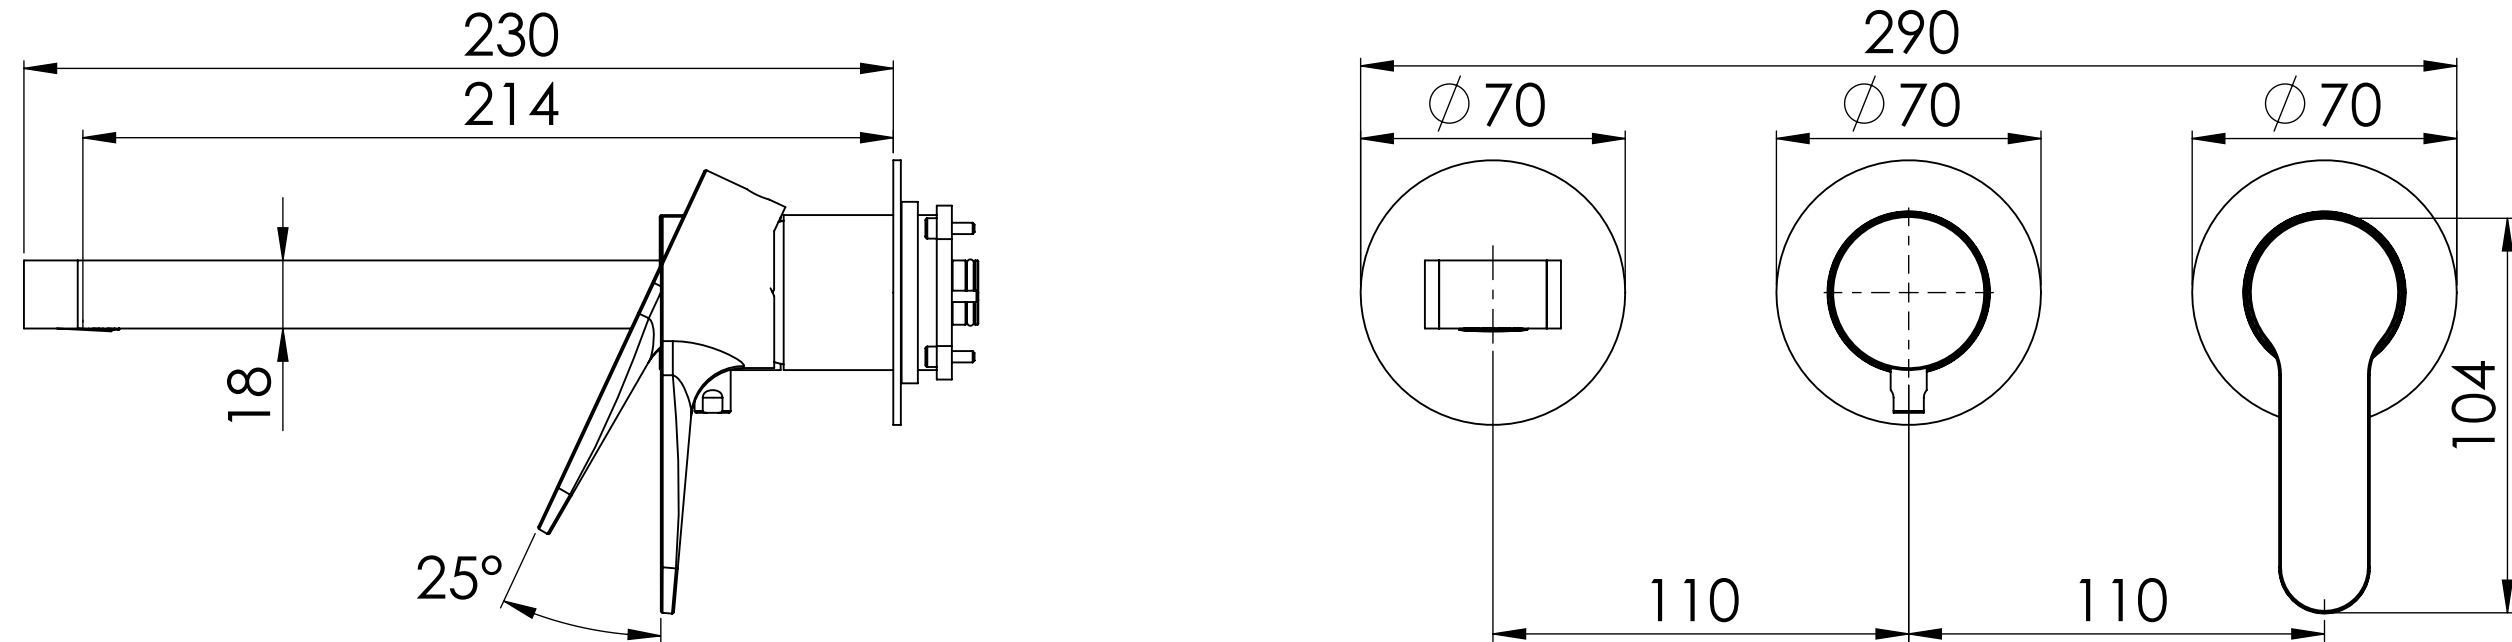

Descrizione: Parti esterne per WBOX, miscelatore monocomando incasso doccia 2 vie piastre separate. Include bocca a muro, da completare con la seconda uscita

Description: External parts for WBOX, 2 ways built-in shower single lever on single plates. Wall spout included, to be completed with second water outlet

RICAMBI/SPARE PARTS:	
CARTUCCIA/CARTRIDGE	R52AP
DEVIATORE/DIVERTER	D522A
AERATORE/AERATOR	83NEBP