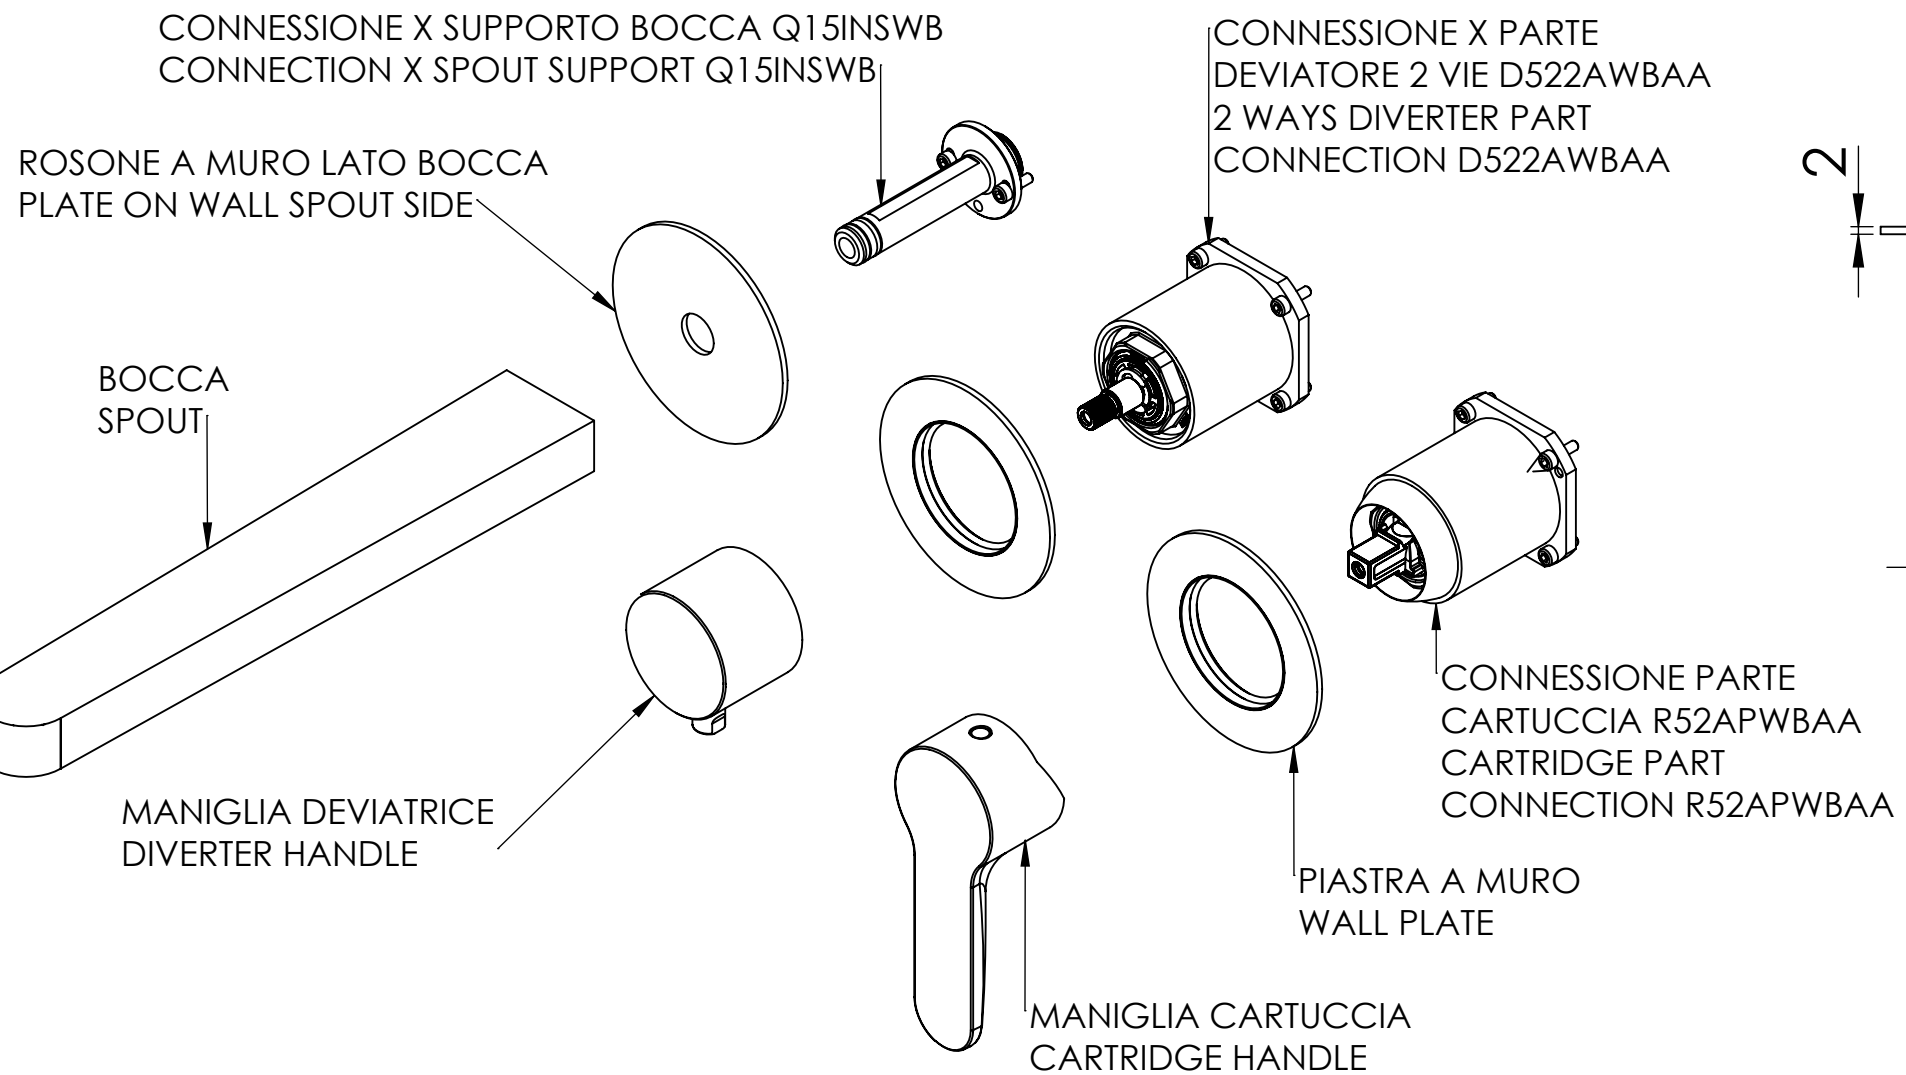

Descrizione: Parti esterne per WBOX, miscelatore monocomando incasso doccia 2 vie piastre separate. Include bocca a muro, da completare con la seconda uscita

Description: External parts for WBOX, 2 ways built-in shower single lever on single plates. Wall spout included, to be completed with second water outlet

RICAMBI/SPARE PARTS:	
CARTUCCIA/CARTRIDGE	R52AP
DEVIATORE/DIVERTER	D522A
AERATORE/AERATOR	83NEBP