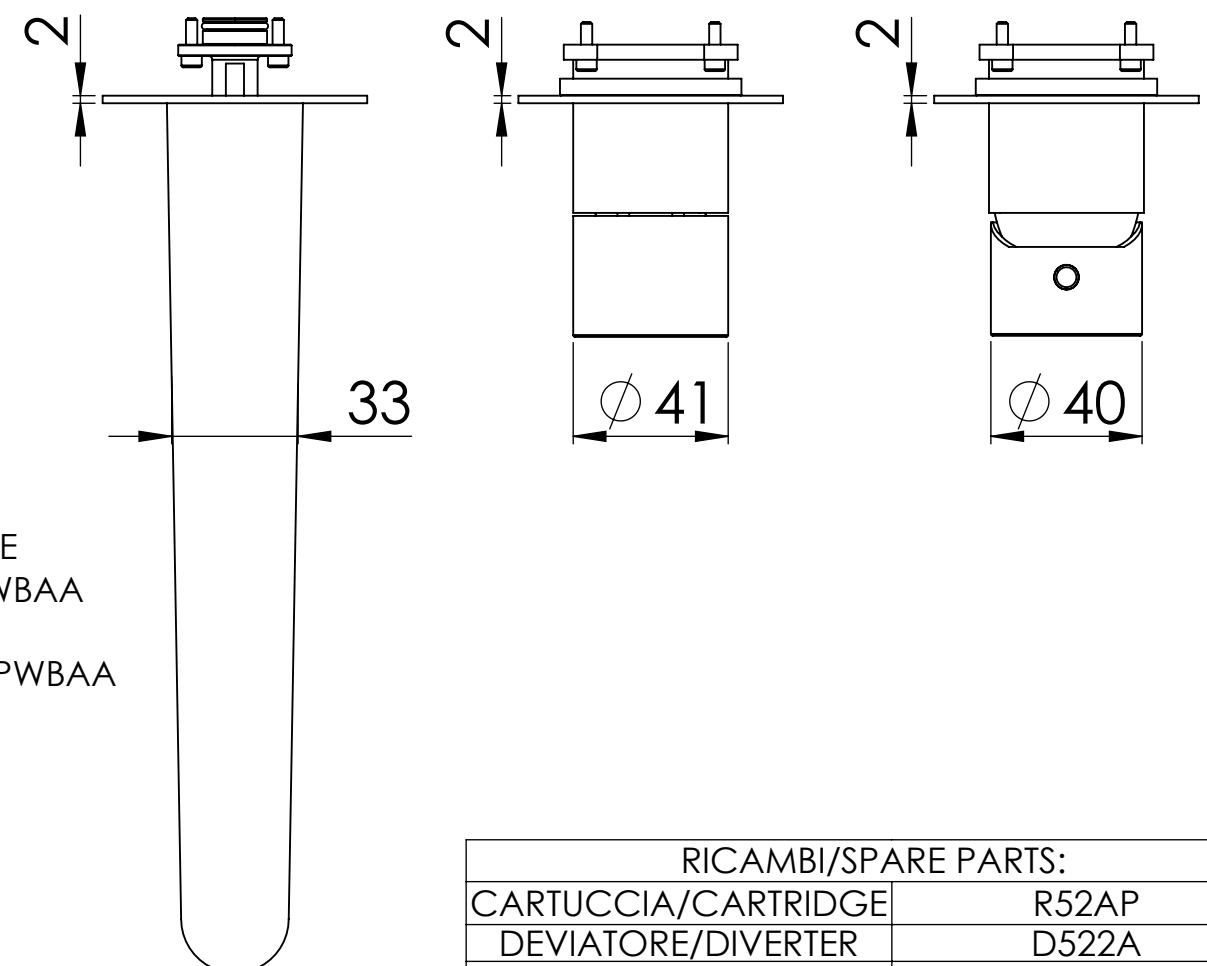

Descrizione: Parti esterne per WBOX, miscelatore monocomando incasso doccia 2 vie piastre separate. Include bocca a muro, da completare con la seconda uscita

Description: External parts for WBOX, 2 ways built-in shower single lever on single plates. Wall spout included, to be completed with second water outlet

RICAMBI/SPARE PARTS:	
CARTUCCIA/CARTRIDGE	R52AP
DEVIATORE/DIVERTER	D522A
AERATORE/AERATOR	83NEBP