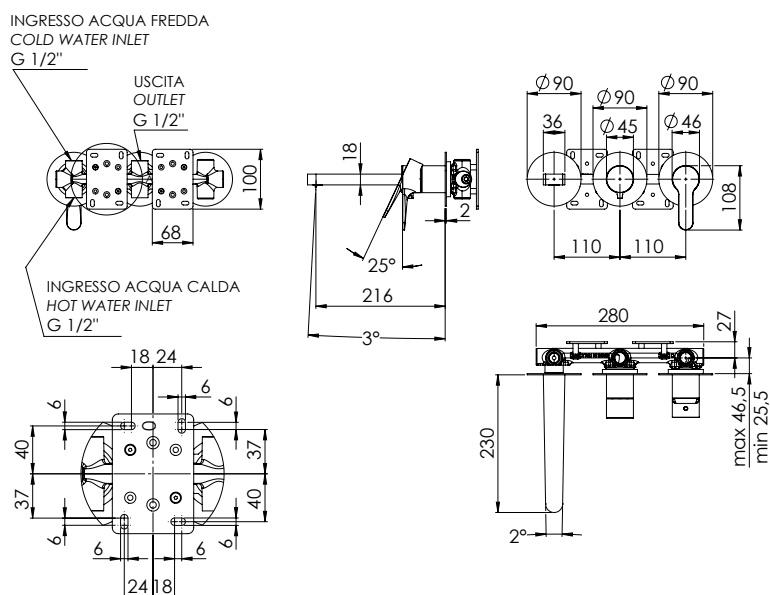

SCHEDA TECNICA - TECHNICAL FEATURES

CARATTERISTICHE - FEATURES

Disponibile in Finitura
Available in Finishing

2 Vie
2 Ways

FINITURE - FINISHING

NO
Nero Opaco
Matt Black

BO
Bianco Opaco
Matt White

NP
Nichel Spazzolato
Brushed Nickel

CR
Cromo
Chrome

COMPONENTI - COMPONENTS

REMER Rubinetterie S.p.A.

Via Leonardo Da Vinci, 83 - 20062 Cassano d'Adda (MI) - Italy - Tel. +39 0363 364211 - info@remer.eu - www.remer.eu