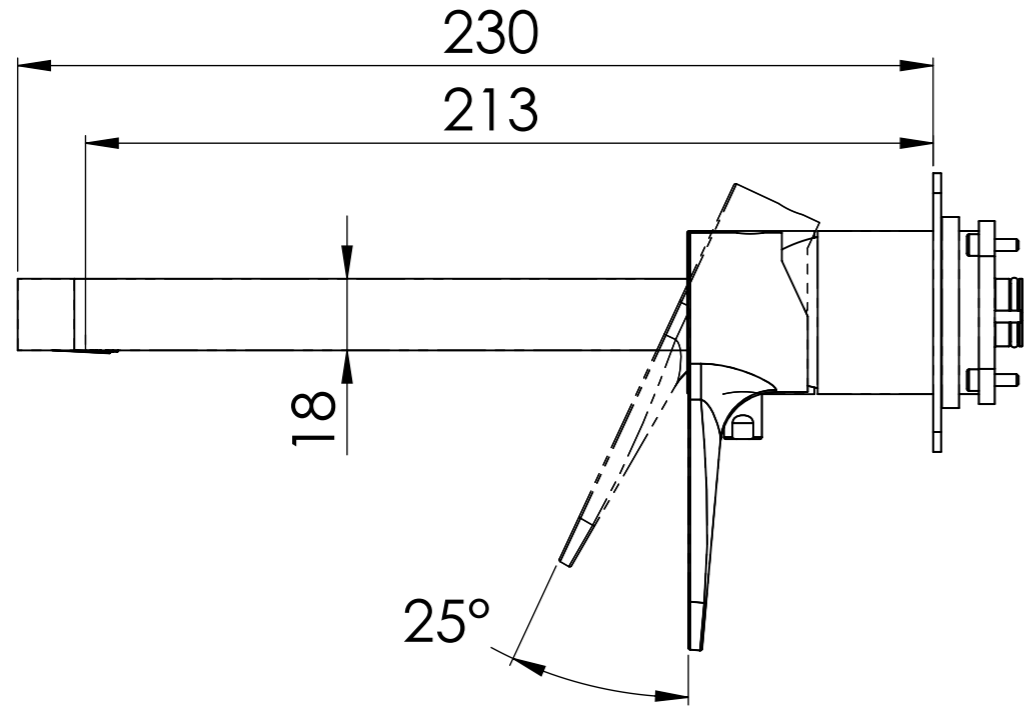

**Descrizione:** Parti esterne per WBOX, miscelatore monocomando incasso vasca/doccia 2 vie. Include bocca a muro, da completare con la seconda uscita

**Description:** External parts for WBOX, 2 ways built-in bath/shower single lever. Wall spout included, to be completed with the second water outlet

CONNESSIONE X SUPPORTO BOCCA Q15INSWB  
CONNECTION X SPOUT SUPPORT Q15INSWB

CONNESSIONE PARTE  
DEVIATORE 2 VIE D522AWBAA  
CONNECTION DIVERTER 2  
WAYS D522AWBAA

BOCCA  
SPOUT

MANIGLIA DEVIATRICE  
DIVERTER HANDLE

MANIGLIA CARTUCCIA  
CARTRIDGE HANDLE

CONNESSIONE PARTE  
CARTUCCIA R52APWBAA  
CARTRIDGE PART  
CONNECTION R52APWBAA

PIASTRA A MURO  
WALL PLATE

RICAMBI/SPARE PARTS:

CARTUCCIA/CARTRIDGE	R52AP
DEVIATORE/DIVERTER	D522A
AERATORE/AERATOR	83NEBP