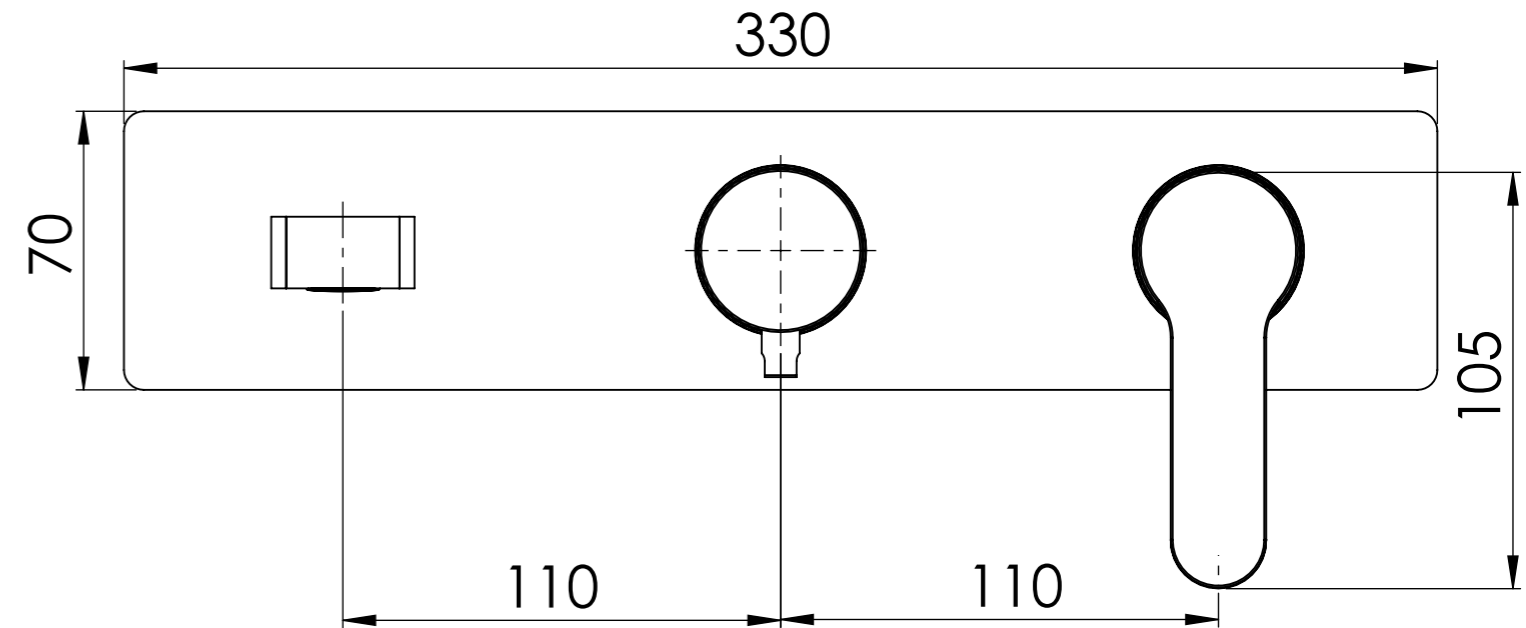

**Descrizione:** Parti esterne per WBOX, miscelatore monocomando incasso vasca/doccia 2 vie. Include bocca a muro, da completare con la seconda uscita

**Description:** External parts for WBOX, 2 ways built-in bath/shower single lever. Wall spout included, to be completed with the second water outlet

CONNESSIONE X SUPPORTO BOCCA Q15INSWB  
CONNECTION X SPOUT SUPPORT Q15INSWB

CONNESSIONE PARTE  
DEVIATORE 2 VIE D522AWBAA  
CONNECTION DIVERTER 2  
WAYS D522AWBAA

BOCCA  
SPOUT

MANIGLIA DEVIATRICE  
DIVERTER HANDLE

MANIGLIA CARTUCCIA  
CARTRIDGE HANDLE

CONNESSIONE PARTE  
CARTUCCIA R52APWBAA  
CARTRIDGE PART  
CONNECTION R52APWBAA

PIASTRA A MURO  
WALL PLATE

RICAMBI/SPARE PARTS:

CARTUCCIA/CARTRIDGE	R52AP
DEVIATORE/DIVERTER	D522A
AERATORE/AERATOR	83NEBP