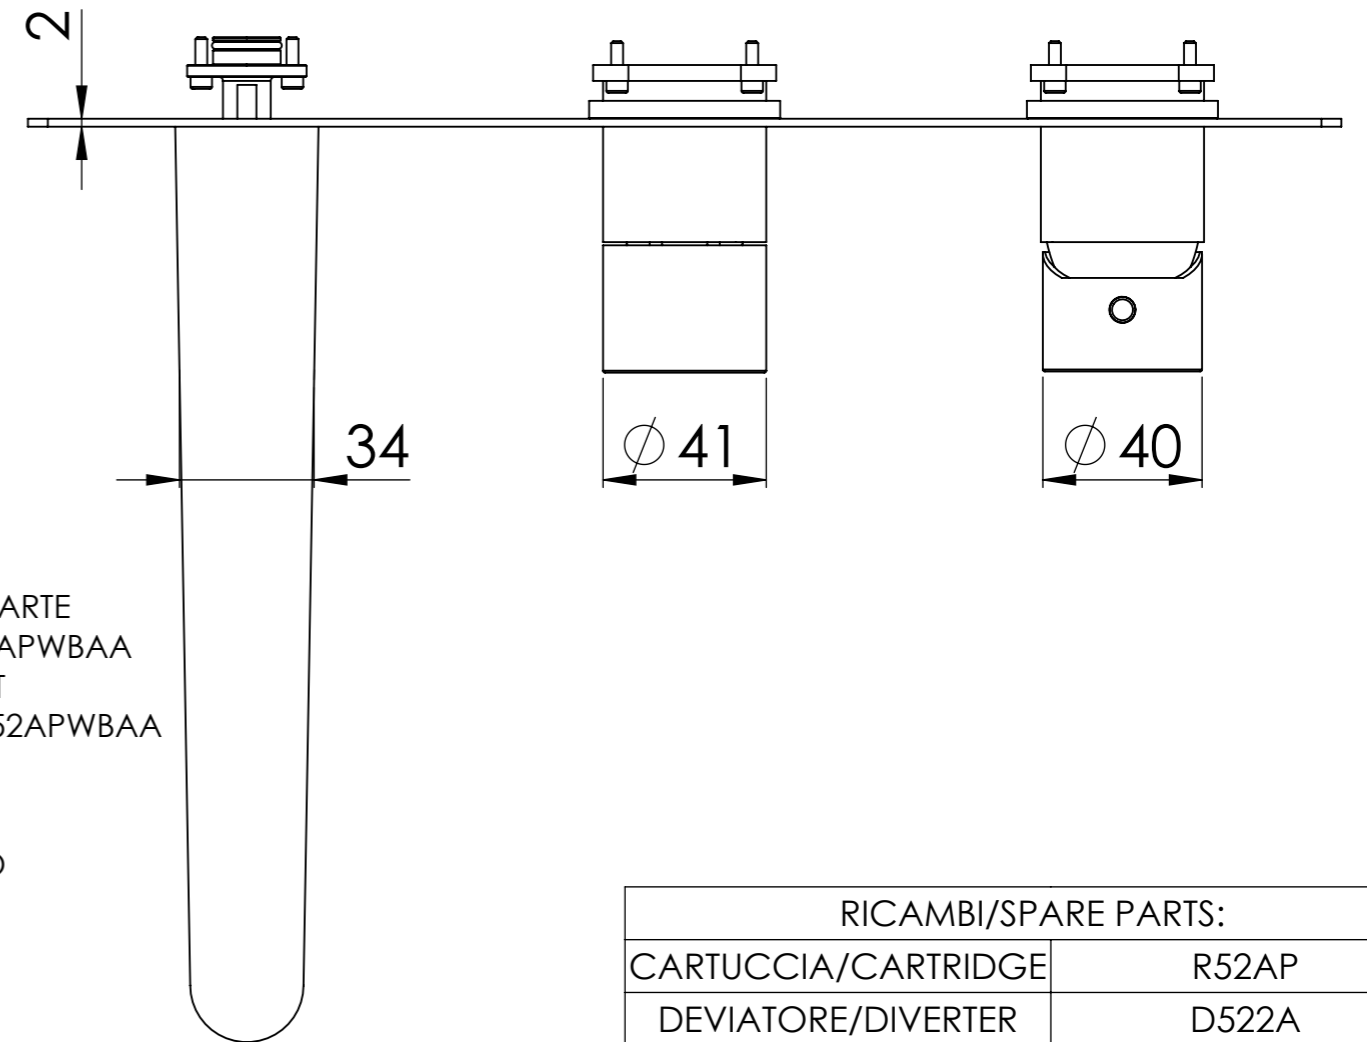

**Descrizione:** Parti esterne per WBOX, miscelatore monocomando incasso vasca/doccia 2 vie. Include bocca a muro, da completare con la seconda uscita

**Description:** External parts for WBOX, 2 ways built-in bath/shower single lever. Wall spout included, to be completed with the second water outlet

CONNESSIONE X SUPPORTO BOCCA Q15INSWB  
CONNECTION X SPOUT SUPPORT Q15INSWB

CONNESSIONE PARTE  
DEVIATORE 2 VIE D522AWBAA  
CONNECTION DIVERTER 2  
WAYS D522AWBAA

BOCCA  
SPOUT

MANIGLIA DEVIATRICE  
DIVERTER HANDLE

MANIGLIA CARTUCCIA  
CARTRIDGE HANDLE

CONNESSIONE PARTE  
CARTUCCIA R52APWBAA  
CARTRIDGE PART  
CONNECTION R52APWBAA

PIASTRA A MURO  
WALL PLATE

RICAMBI/SPARE PARTS:

CARTUCCIA/CARTRIDGE	R52AP
DEVIATORE/DIVERTER	D522A
AERATORE/AERATOR	83NEBP