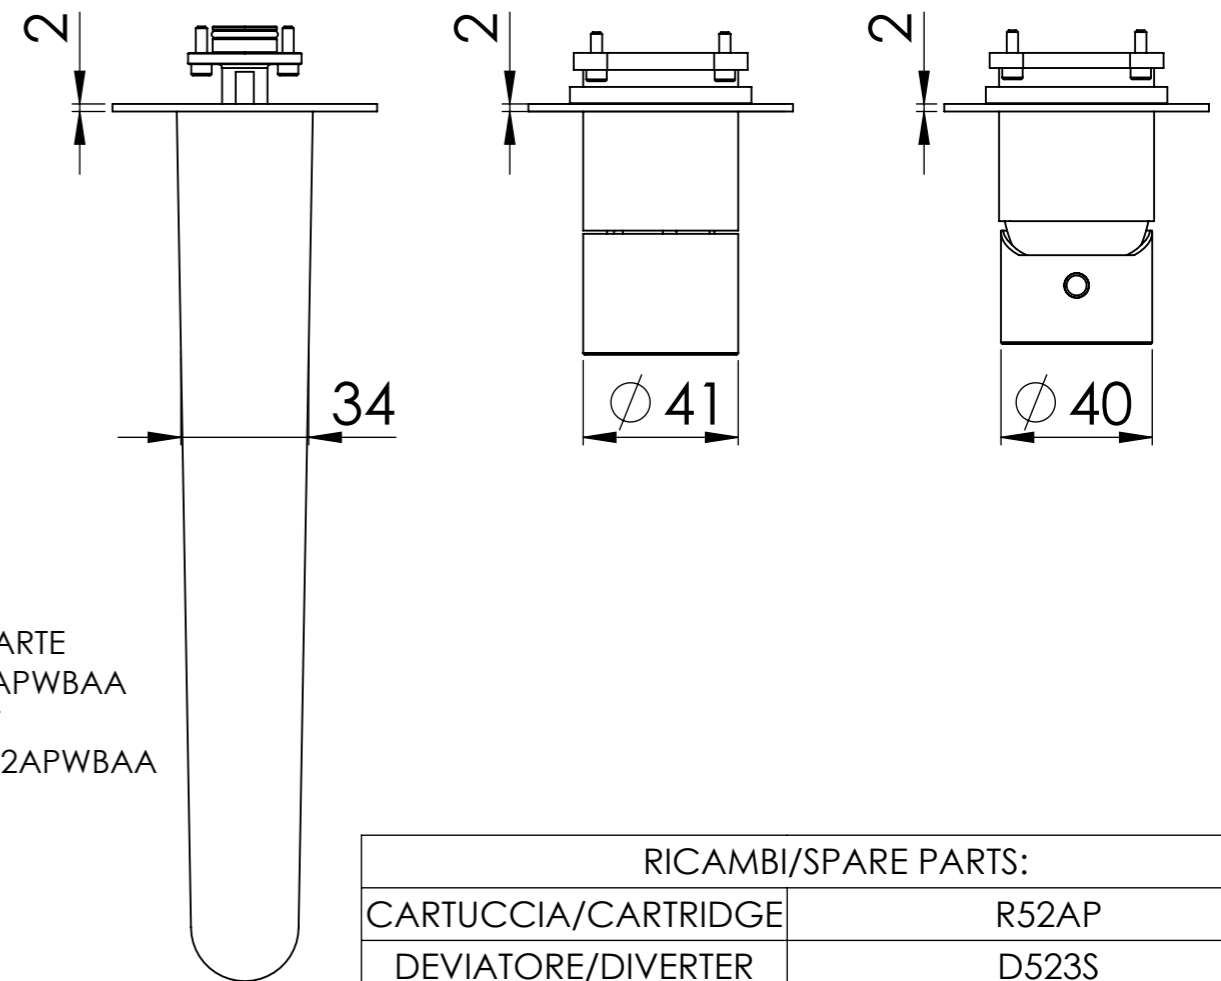

Descrizione: Parti esterne per WBOX, miscelatore monocomando incasso vasca/doccia 3 vie piastre separate. Include bocca a muro, da completare con la seconda e la terza uscita

Description: External parts for WBOX, 3 ways built-in bath/shower single lever on two plates. Wall spout included, to be completed with the second and the third outlet

CONNESSIONE X SUPPORTO BOCCA Q15INSWB
CONNECTION X SPOUT SUPPORT Q15INSWB

ROSONE A MURO LATO BOCCA
WALL PLATE SPOUT SIDE

CONNESSIONE X PARTE
DEVIATORE 3 VIE D523SWBAA
3 WAYS DIVERTER PART
CONNECTION D523SWBA

MANIGLIA DEVIATRICE
DIVERTER HANDLE

CONNESSIONE PARTE
CARTUCCIA R52APWBAA
CARTRIDGE PART
CONNECTION R52APWBAA

PIASTRA A MURO
WALL PLATE

MANIGLIA CARTUCCIA
CARTRIDGE HANDLE

RICAMBI/SPARE PARTS:

CARTUCCIA/CARTRIDGE	R52AP
DEVIATORE/DIVERTER	D523S
AERATORE/AERATOR	83NEBP