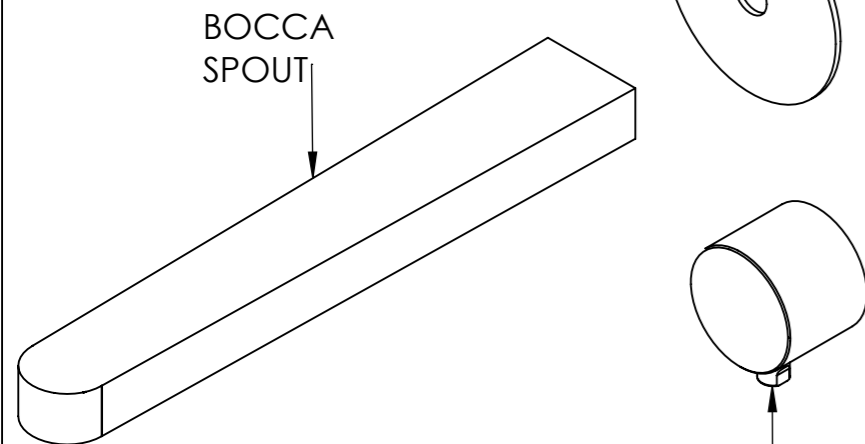

Descrizione: Parti esterne per WBOX, miscelatore monocomando incasso vasca/doccia 3 vie piastre separate. Include bocca a muro, da completare con la seconda e la terza uscita

Description: External parts for WBOX, 3 ways built-in bath/shower single lever on two plates. Wall spout included, to be completed with the second and the third outlet

CONNESSIONE X SUPPORTO BOCCA Q15INSWB
CONNECTION X SPOUT SUPPORT Q15INSWB

ROSONE A MURO LATO BOCCA
WALL PLATE SPOUT SIDE

CONNESSIONE X PARTE
DEVIATORE 3 VIE D523SWBAA
3 WAYS DIVERTER PART
CONNECTION D523SWBA

MANIGLIA DEVIATRICE
DIVERTER HANDLE

CONNESSIONE PARTE
CARTUCCIA R52APWBAA
CARTRIDGE PART
CONNECTION R52APWBAA

PIASTRA A MURO
WALL PLATE

MANIGLIA CARTUCCIA
CARTRIDGE HANDLE

RICAMBI/SPARE PARTS:

CARTUCCIA/CARTRIDGE	R52AP
DEVIATORE/DIVERTER	D523S
AERATORE/AERATOR	83NEBP