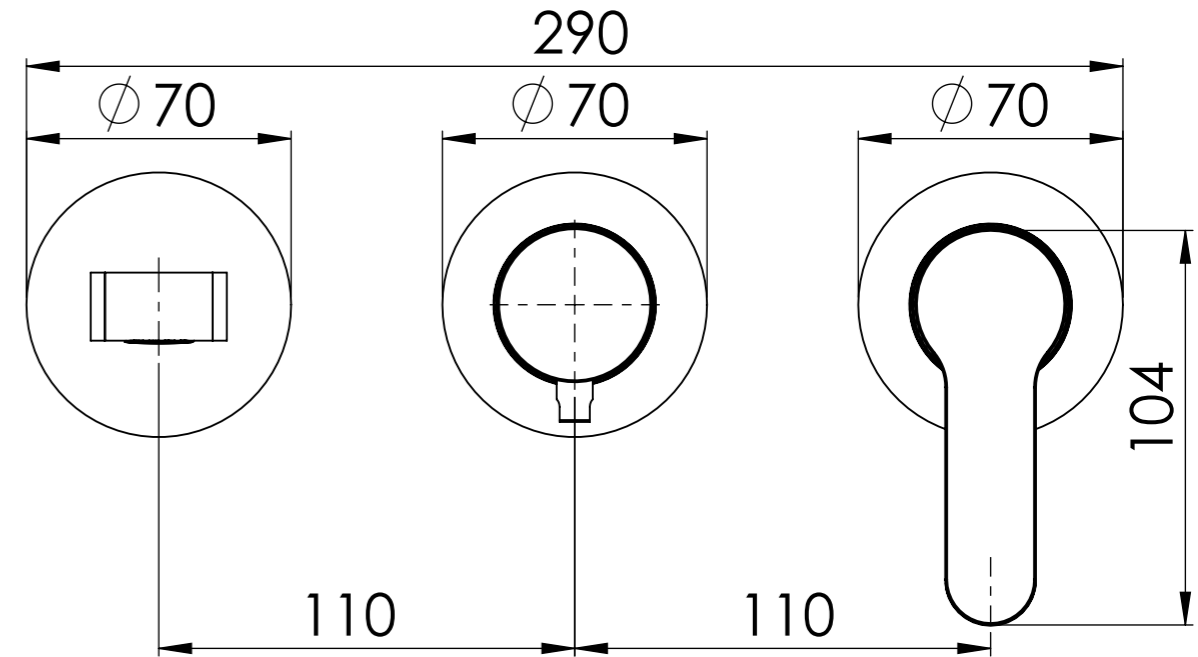

Descrizione: Parti esterne per WBOX, miscelatore monocomando incasso vasca/doccia 3 vie piastre separate. Include bocca a muro, da completare con la seconda e la terza uscita

Description: External parts for WBOX, 3 ways built-in bath/shower single lever on two plates. Wall spout included, to be completed with the second and the third outlet

CONNESSIONE X SUPPORTO BOCCA Q15INSWB
CONNECTION X SPOUT SUPPORT Q15INSWB

ROSONE A MURO LATO BOCCA
WALL PLATE SPOUT SIDE

CONNESSIONE X PARTE
DEVIATORE 3 VIE D523SWBAA
3 WAYS DIVERTER PART
CONNECTION D523SWBA

MANIGLIA DEVIATRICE
DIVERTER HANDLE

CONNESSIONE PARTE
CARTUCCIA R52APWBAA
CARTRIDGE PART
CONNECTION R52APWBAA

PIASTRA A MURO
WALL PLATE

MANIGLIA CARTUCCIA
CARTRIDGE HANDLE

RICAMBI/SPARE PARTS:

CARTUCCIA/CARTRIDGE	R52AP
DEVIATORE/DIVERTER	D523S
AERATORE/AERATOR	83NEBP