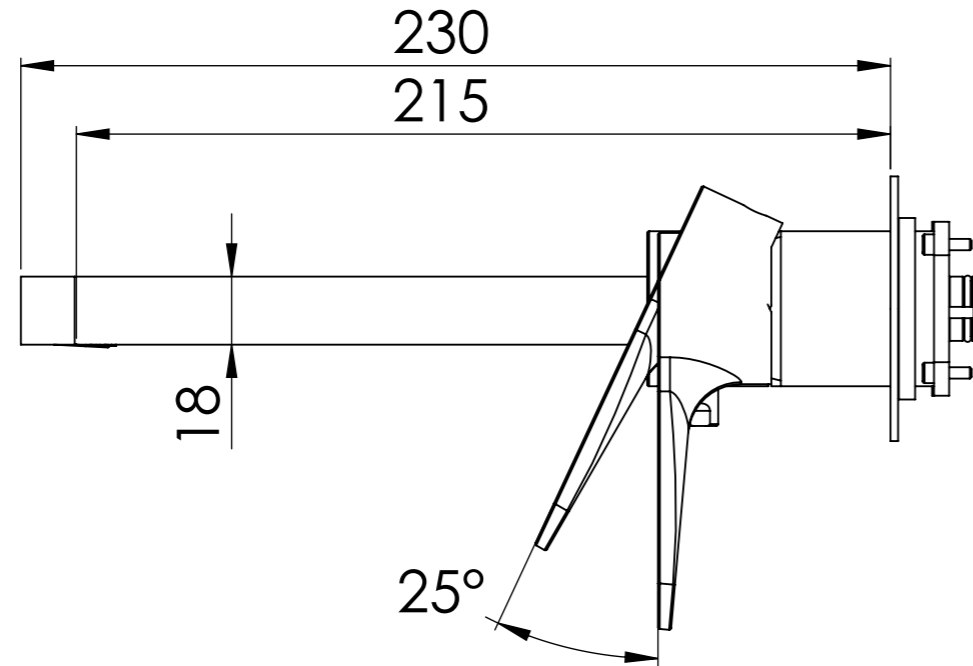

Descrizione: Parti esterne per WBOX, miscelatore monocomando incasso vasca/doccia 3 vie piastre separate. Include bocca a muro, da completare con la seconda e la terza uscita

Description: External parts for WBOX, 3 ways built-in bath/shower single lever on two plates. Wall spout included, to be completed with the second and the third outlet

CONNESSIONE X SUPPORTO BOCCA Q15INSWB
CONNECTION X SPOUT SUPPORT Q15INSWB

ROSONE A MURO LATO BOCCA
WALL PLATE SPOUT SIDE

CONNESSIONE X PARTE
DEVIATORE 3 VIE D523SWBAA
3 WAYS DIVERTER PART
CONNECTION D523SWBA

MANIGLIA DEVIATRICE
DIVERTER HANDLE

CONNESSIONE PARTE
CARTUCCIA R52APWBAA
CARTRIDGE PART
CONNECTION R52APWBAA

PIASTRA A MURO
WALL PLATE

MANIGLIA CARTUCCIA
CARTRIDGE HANDLE

RICAMBI/SPARE PARTS:

CARTUCCIA/CARTRIDGE	R52AP
DEVIATORE/DIVERTER	D523S
AERATORE/AERATOR	83NEBP