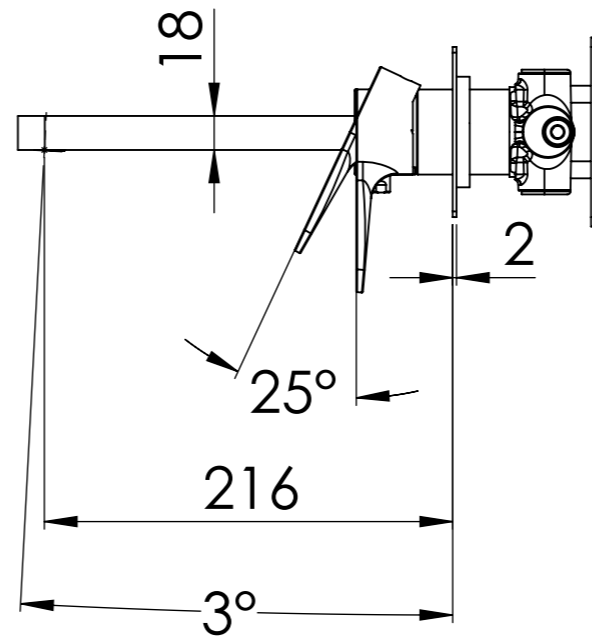

Descrizione: Miscelatore incasso 3 vie con bocca, da completare con una seconda e terza uscita

Description: 3-way built-in mixer with spout, to be completed with a second and third water outlet

G 1/2" Ingresso acqua fredda

G 1/2" Cold water inlet

G 1/2" Uscite

G 1/2" Outlets

G 1/2" Ingresso acqua calda

G 1/2" Hot water inlet

DETTAGLIO A  
SCALA 1 : 2

RICAMBI/SPARE PARTS:	
CARTUCCIA/CARTRIDGE	R52AP
DEVIATORE/DIVERTER	D523+MANDEV45DISP
AERATORE/AERATOR	83NEBP