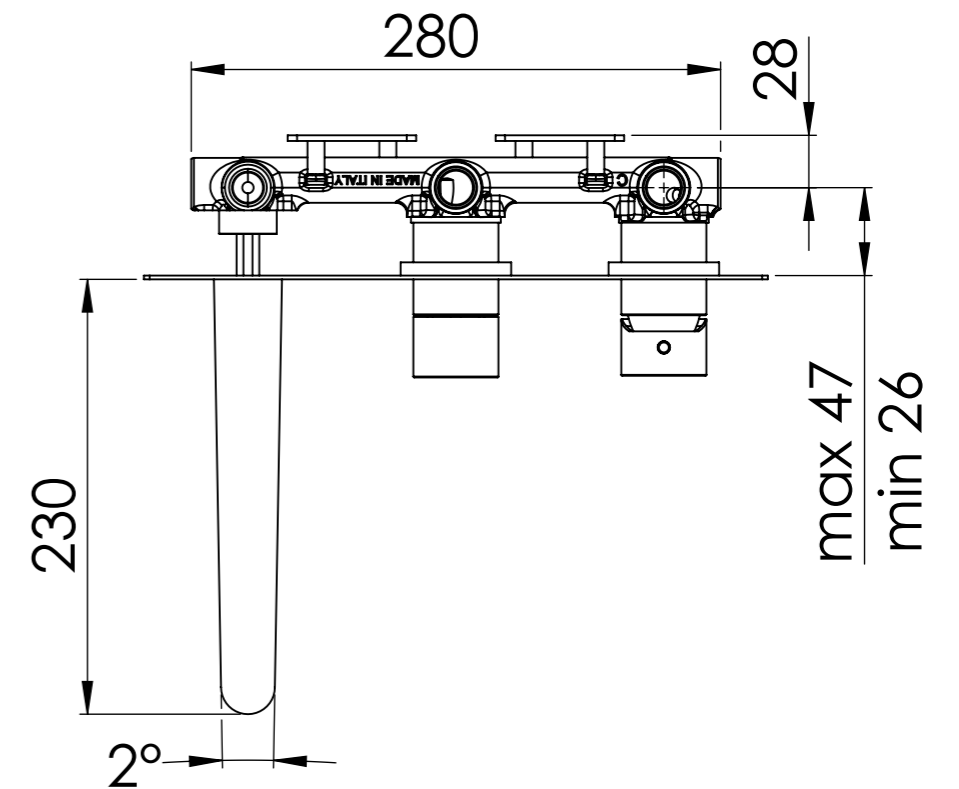

Descrizione: Miscelatore incasso 3 vie con bocca, da completare con una seconda e terza uscita

Description: 3-way built-in mixer with spout, to be completed with a second and third water outlet

G 1/2" Ingresso acqua fredda

G 1/2" Cold water inlet

G 1/2" Uscite

G 1/2" Outlets

G 1/2" Ingresso acqua calda

G 1/2" Hot water inlet

DETTAGLIO A  
SCALA 1 : 2

RICAMBI/SPARE PARTS:	
CARTUCCIA/CARTRIDGE	R52AP
DEVIATORE/DIVERTER	D523+MANDEV45DISP
AERATORE/AERATOR	83NEBP