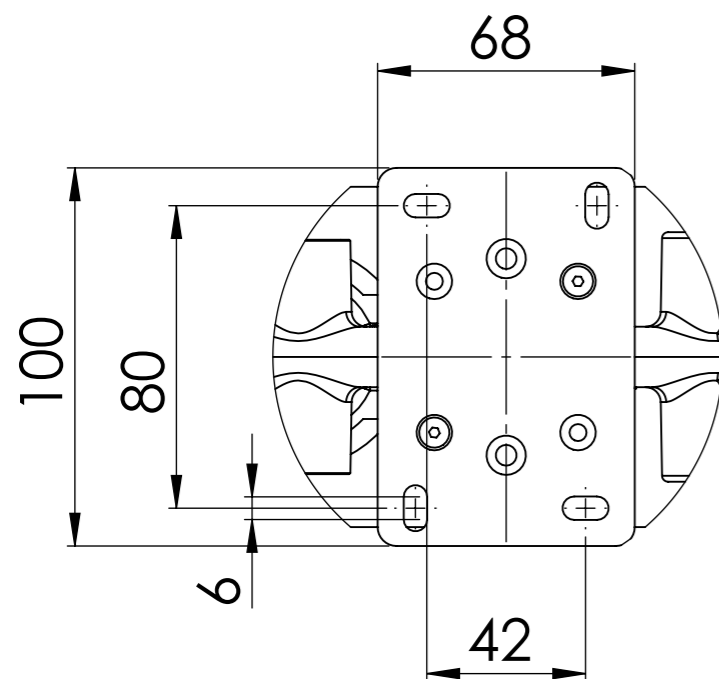

Descrizione: Miscelatore incasso 3 vie con bocca, da completare con una seconda e terza uscita

Description: 3-way built-in mixer with spout, to be completed with a second and third water outlet

G 1/2" Ingresso acqua fredda

G 1/2" Cold water inlet

G 1/2" Uscite

G 1/2" Outlets

G 1/2" Ingresso acqua calda

G 1/2" Hot water inlet

DETTAGLIO A  
SCALA 1 : 2

RICAMBI/SPARE PARTS:	
CARTUCCIA/CARTRIDGE	R52AP
DEVIATORE/DIVERTER	D523+MANDEV45DISP
AERATORE/AERATOR	83NEBP