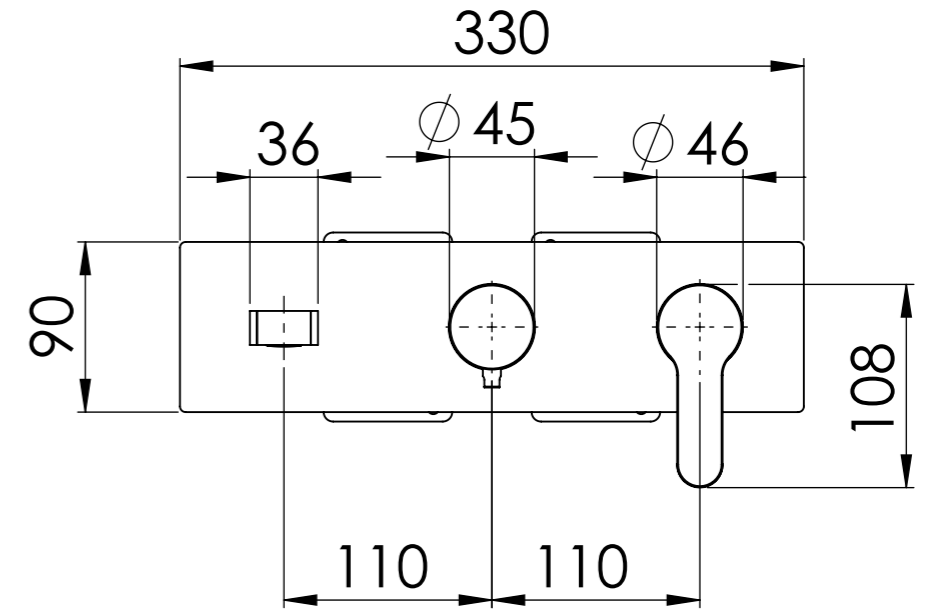

Descrizione: Miscelatore incasso 3 vie con bocca, da completare con una seconda e terza uscita

Description: 3-way built-in mixer with spout, to be completed with a second and third water outlet

G 1/2" Ingresso acqua fredda

G 1/2" Cold water inlet

G 1/2" Uscite

G 1/2" Outlets

G 1/2" Ingresso acqua calda

G 1/2" Hot water inlet

DETTAGLIO A  
SCALA 1 : 2

RICAMBI/SPARE PARTS:	
CARTUCCIA/CARTRIDGE	R52AP
DEVIATORE/DIVERTER	D523+MANDEV45DISP
AERATORE/AERATOR	83NEBP