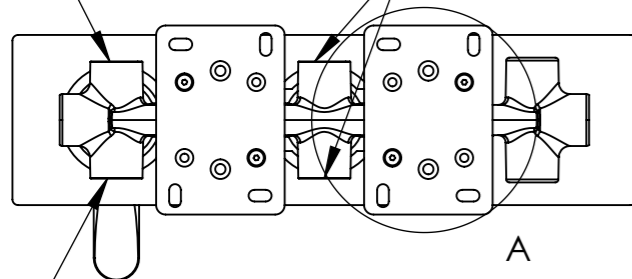

Descrizione: Miscelatore incasso 3 vie con bocca, da completare con una seconda e terza uscita

Description: 3-way built-in mixer with spout, to be completed with a second and third water outlet

G 1/2" Ingresso acqua fredda

G 1/2" Cold water inlet

G 1/2" Uscite

G 1/2" Outlets

G 1/2" Ingresso acqua calda

G 1/2" Hot water inlet

DETTAGLIO A  
SCALA 1 : 2

RICAMBI/SPARE PARTS:	
CARTUCCIA/CARTRIDGE	R52AP
DEVIATORE/DIVERTER	D523+MANDEV45DISP
AERATORE/AERATOR	83NEBP