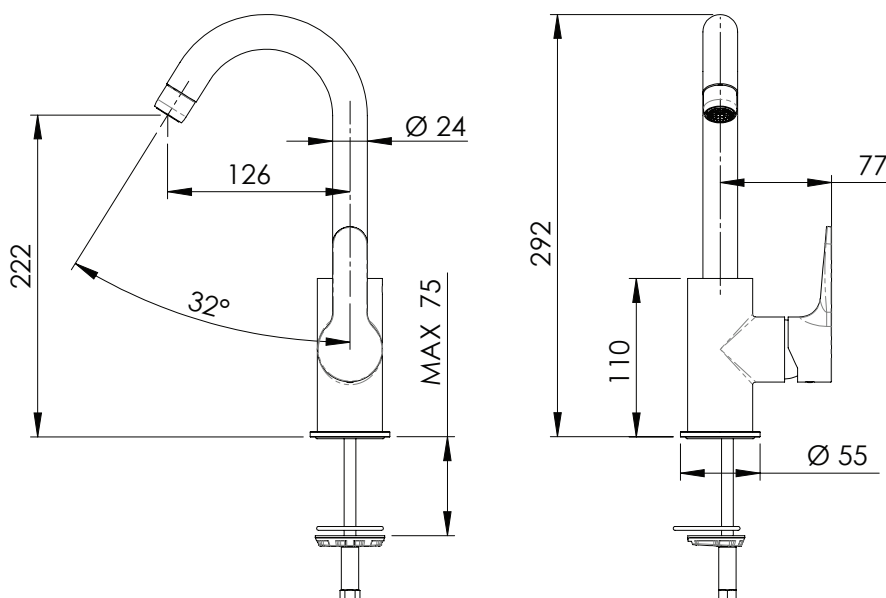

SCHEDA TECNICA - TECHNICAL FEATURES

CARATTERISTICHE - FEATURES

Disponibile in Finitura
Available in Finishing

Bocca Girevole
Swivel Spout

FINITURE - FINISHING

NO
Nero Opaco
Matt Black

BO
Bianco Opaco
Matt White

NP
Nichel Spazzolato
Brushed Nickel

CR
Cromo
Chrome

COMPONENTI - COMPONENTS

REMER Rubinetterie S.p.A.

Via Leonardo Da Vinci, 83 - 20062 Cassano d'Adda (MI) - Italy - Tel. +39 0363 364211 - info@remer.eu - www.remer.eu