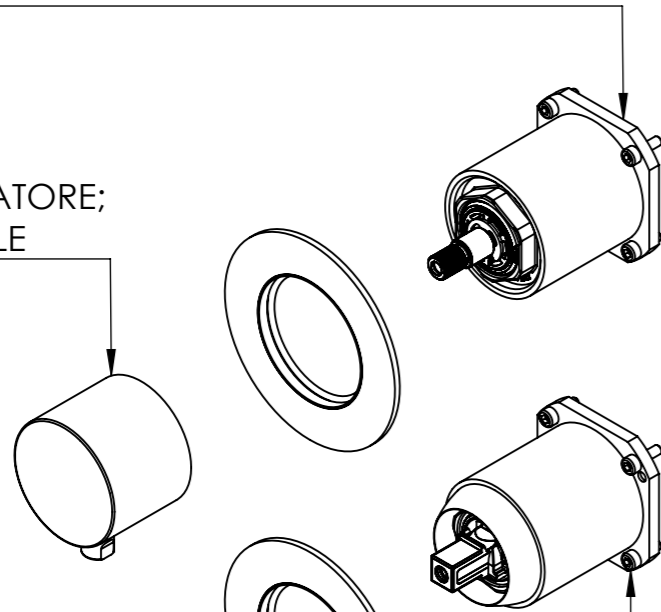

Descrizione: Miscelatore ad incasso doccia 2 vie con deviatore di tipo meccanico su piastre separate

Description: 2 plates built-in shower mixer with 2-way mechanical diverter

RICAMBI/SPARE PARTS:

|                     |       |
|---------------------|-------|
| CARTUCCIA/CARTRIDGE | R52AP |
| DEVIATORE/DIVERTER  | D522A |

CONNESSIONE PARTE DEVIATORE D522AWBAA  
D522AWBAA DIVERTER CONNECTION

MANIGLIA DEVIATORE;  
DIVERTER HANDLE

CONNESSIONE PARTE CARTUCCIA  
R52APWBAA  
R52APWBAA CARTRIDGE  
CONNECTION

ROSONE A MURO;  
WALL PLATE

MANIGLIA CARTUCCIA MISCELATRICE;  
MIXING CARTRIDGE HANDLE