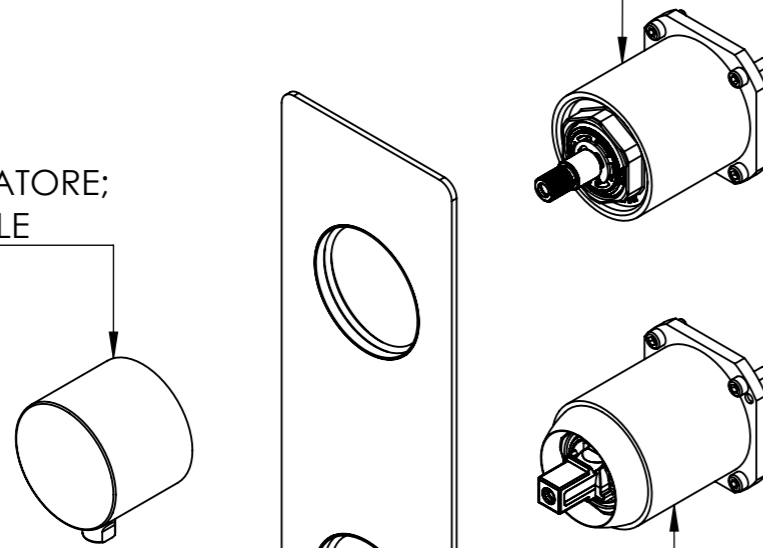

REMER

RUBINETTERIE

Serie Winner

Cod. articolo

W92WB

Descrizione: Miscelatore ad incasso doccia 2 vie con deviatore di tipo meccanico

Description: Built-in shower mixer with 2-way mechanical diverter

RICAMBI/SPARE PARTS:

CARTUCCIA/CARTRIDGE	R52AP
DEVIATORE/DIVERTER	D522A

CONNESSIONE PARTE DEVIATORE D522AWBAA
D522AWBAA DIVERTER CONNECTION

MANIGLIA DEVIATORE;
DIVERTER HANDLE

CONNESSIONE PARTE CARTUCCIA
R52APWBAA
R52APWBAA CARTRIDGE
CONNECTION

ROSON A MURO;
WALL PLATE

MANIGLIA CARTUCCIA
CARTRIDGE HANDLE