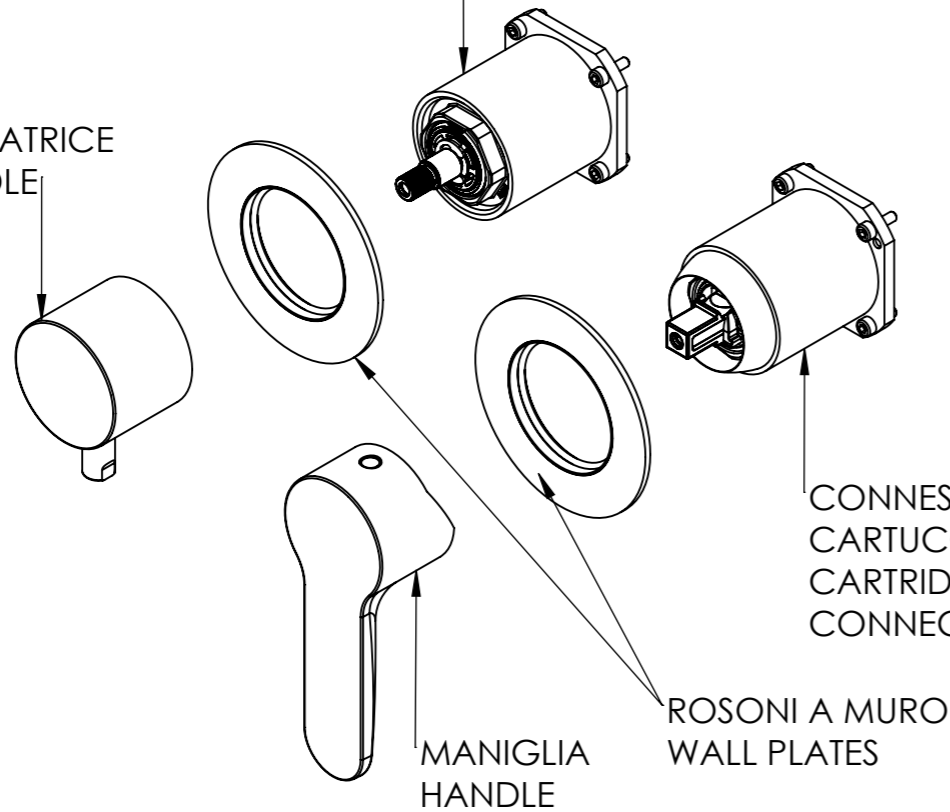

Descrizione: Miscelatore ad incasso doccia 2 vie con deviatore di tipo meccanico, su piastre separate

Description: Built-in shower mixer with 2-way mechanical diverter, two plates

CONNESSIONE X PARTE DEVIATORE 2 VIE D522AWBAA
2 WAYS DIVERTER PART CONNECTION D522AWBAA

MANIGLIA DEVIATRICE
DIVERTER HANDLE

CONNESSIONE PARTE
CARTUCCIA R52APWBAA
CARTRIDGE PART
CONNECTION R52APWBAA

ROSONI A MURO
WALL PLATES

MANIGLIA
HANDLE

RICAMBI/SPARE PARTS:

| | |
|---------------------|-------|
| CARTUCCIA/CARTRIDGE | R52AP |
| DEVIATORE/DIVERTER | D522A |