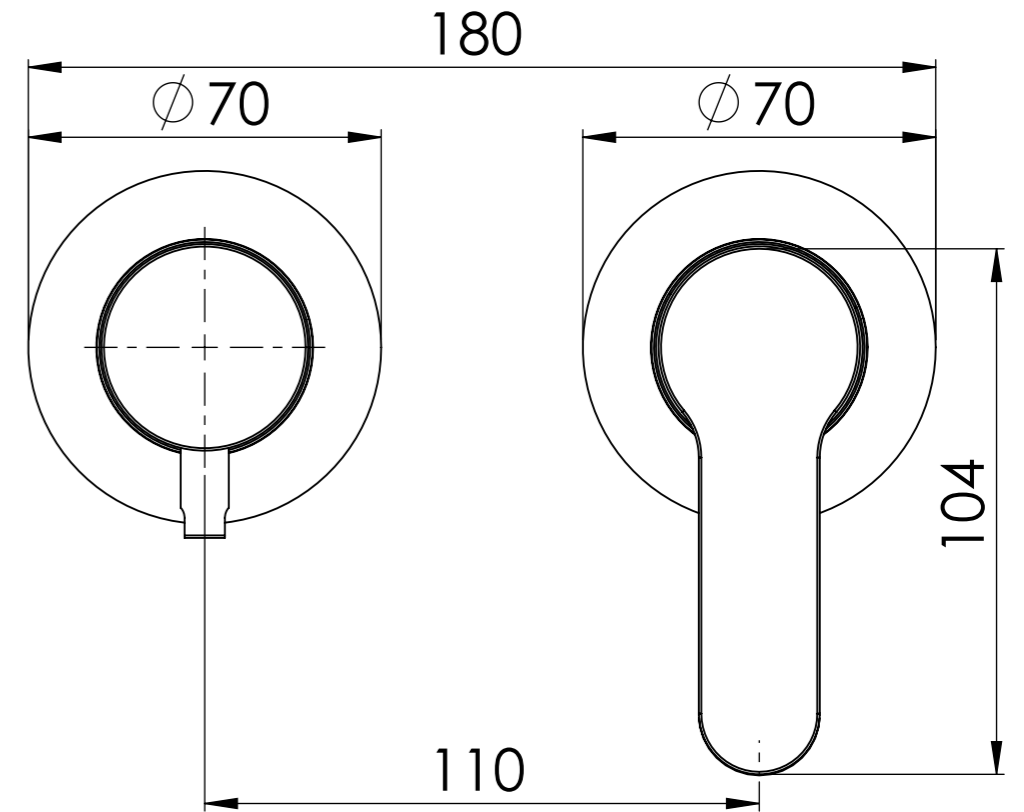

Descrizione: Miscelatore ad incasso doccia 2 vie con deviatore di tipo meccanico, su piastre separate

Description: Built-in shower mixer with 2-way mechanical diverter, two plates

CONNESSIONE X PARTE DEVIATORE 2 VIE D522AWBAA
2 WAYS DIVERTER PART CONNECTION D522AWBAA

MANIGLIA DEVIATRICE
DIVERTER HANDLE

CONNESSIONE PARTE
CARTUCCIA R52APWBAA
CARTRIDGE PART
CONNECTION R52APWBAA

ROSONI A MURO
WALL PLATES

MANIGLIA
HANDLE

RICAMBI/SPARE PARTS:

| | |
|---------------------|-------|
| CARTUCCIA/CARTRIDGE | R52AP |
| DEVIATORE/DIVERTER | D522A |