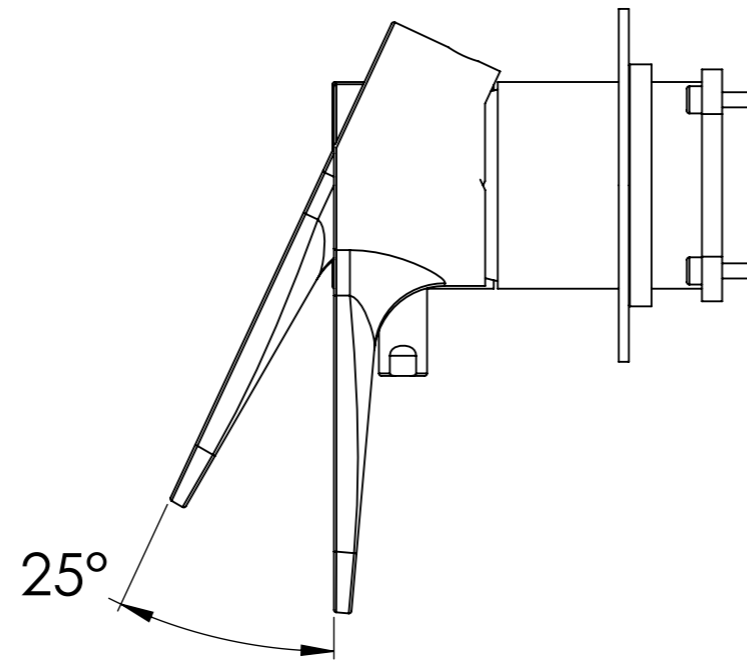

Descrizione: Miscelatore ad incasso doccia 2 vie con deviatore di tipo meccanico, su piastre separate

Description: Built-in shower mixer with 2-way mechanical diverter, two plates

CONNESSIONE X PARTE DEVIATORE 2 VIE D522AWBAA
2 WAYS DIVERTER PART CONNECTION D522AWBAA

MANIGLIA DEVIATRICE
DIVERTER HANDLE

CONNESSIONE PARTE
CARTUCCIA R52APWBAA
CARTRIDGE PART
CONNECTION R52APWBAA

ROSONI A MURO
WALL PLATES

MANIGLIA
HANDLE

RICAMBI/SPARE PARTS:

| | |
|---------------------|-------|
| CARTUCCIA/CARTRIDGE | R52AP |
| DEVIATORE/DIVERTER | D522A |