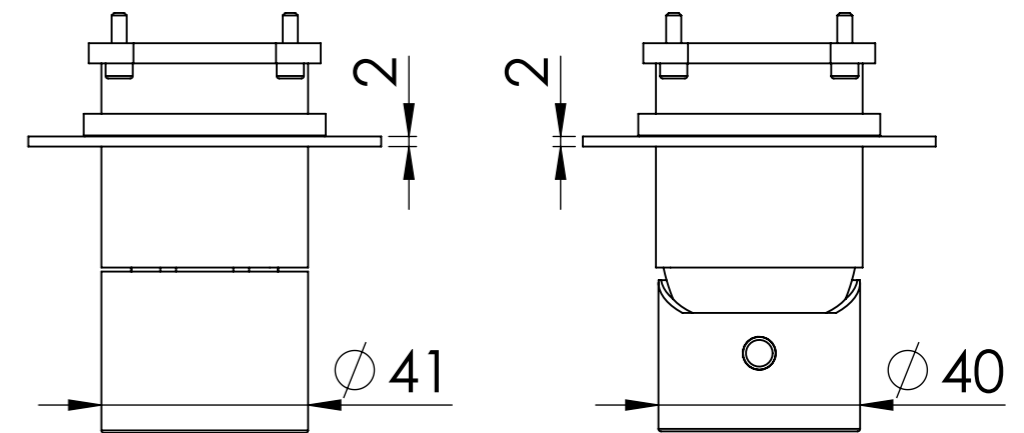

Descrizione: Miscelatore ad incasso doccia 2 vie con deviatore di tipo meccanico, su piastre separate

Description: Built-in shower mixer with 2-way mechanical diverter, two plates

CONNESSIONE X PARTE DEVIATORE 2 VIE D522AWBAA
2 WAYS DIVERTER PART CONNECTION D522AWBAA

MANIGLIA DEVIATRICE
DIVERTER HANDLE

CONNESSIONE PARTE
CARTUCCIA R52APWBAA
CARTRIDGE PART
CONNECTION R52APWBAA

ROSONI A MURO
WALL PLATES

MANIGLIA
HANDLE

RICAMBI/SPARE PARTS:

| | |
|---------------------|-------|
| CARTUCCIA/CARTRIDGE | R52AP |
| DEVIATORE/DIVERTER | D522A |