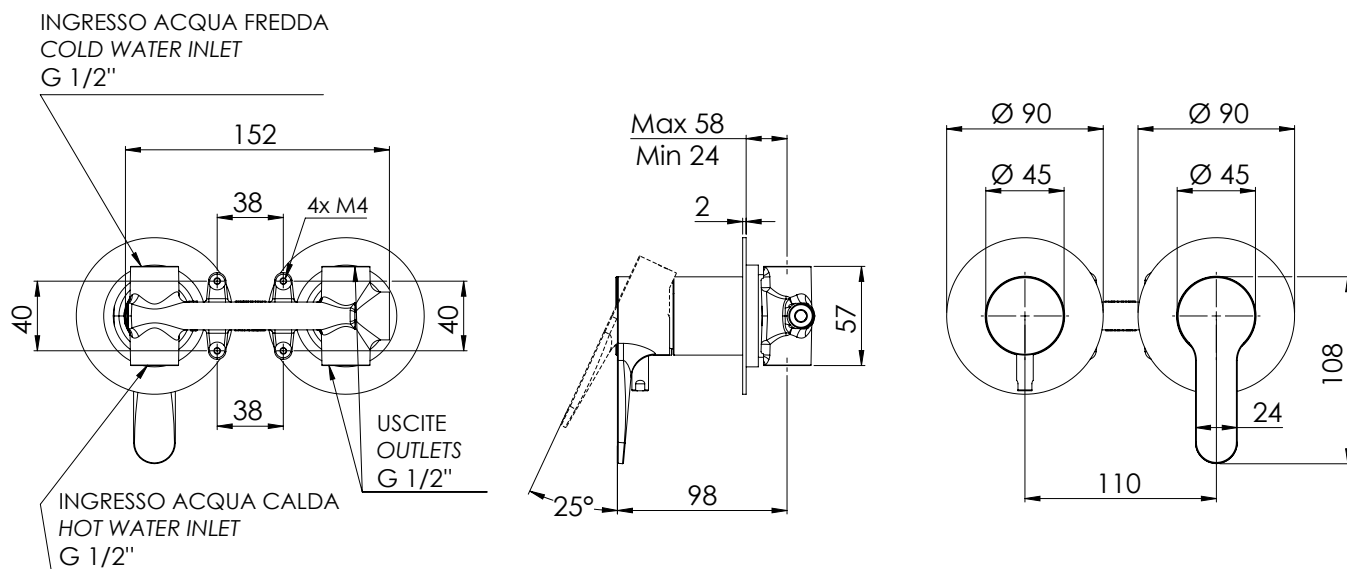

SCHEDA TECNICA - TECHNICAL FEATURES

CARATTERISTICHE - FEATURES

Disponibile in Finitura
Available in Finishing

2 Vie
2 Ways

FINITURE - FINISHING

NO
Nero Opaco
Matt Black

BO
Bianco Opaco
Matt White

NP
Nichel Spazzolato
Brushed Nickel

CR
Cromo
Chrome

COMPONENTI - COMPONENTS

REMER Rubinetterie S.p.A.

Via Leonardo Da Vinci, 83 - 20062 Cassano d'Adda (MI) - Italy - Tel. +39 0363 364211 - info@remer.eu - www.remer.eu