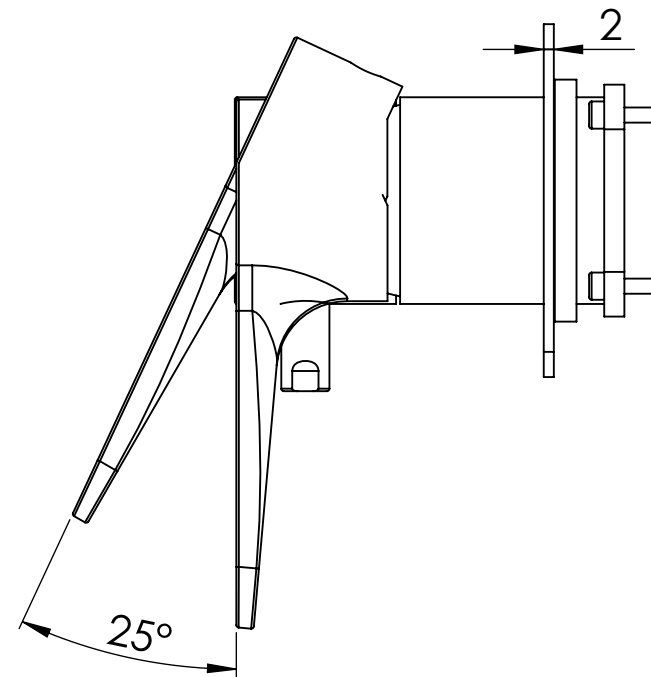

**Descrizione:** Parti esterne per WBOX, miscelatore monocomando incasso doccia con deviatore 2 vie di tipo meccanico

**Description:** External parts for WBOX, built-in single-lever shower mixer 2-way with mechanical diverter

CONNESSIONE X PARTE DEVIATORE 2 VIE D522AWBAA  
2 WAYS DIVERTER PART CONNECTION D522AWBAA

MANIGLIA DEVIATRICE  
DIVERTER HANDLE

CONNESSIONE PARTE  
CARTUCCIA R52APWBAA  
CARTRIDGE PART  
CONNECTION R52APWBAA

ROSONE A MURO  
WALL PLATE

MANIGLIA  
HANDLE

RICAMBI/SPARE PARTS:

CARTUCCIA/CARTRIDGE	R52AP
DEVIATORE/DIVERTER	D522A