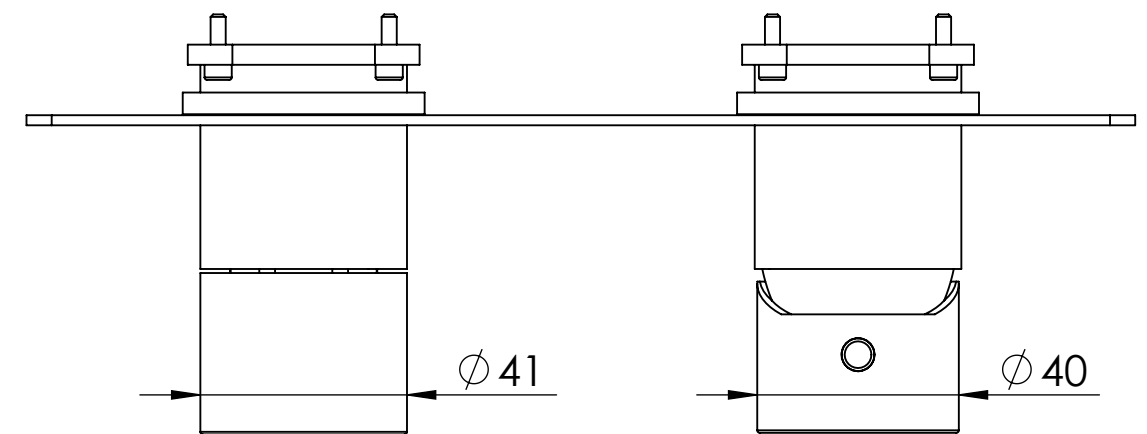

**Descrizione:** Parti esterne per WBOX, miscelatore monocomando incasso doccia con deviatore 2 vie di tipo meccanico

**Description:** External parts for WBOX, built-in single-lever shower mixer 2-way with mechanical diverter

CONNESSIONE X PARTE DEVIATORE 2 VIE D522AWBAA  
2 WAYS DIVERTER PART CONNECTION D522AWBAA

MANIGLIA DEVIATRICE  
DIVERTER HANDLE

CONNESSIONE PARTE  
CARTUCCIA R52APWBAA  
CARTRIDGE PART  
CONNECTION R52APWBAA

ROSONE A MURO  
WALL PLATE

MANIGLIA  
HANDLE

RICAMBI/SPARE PARTS:

CARTUCCIA/CARTRIDGE	R52AP
DEVIATORE/DIVERTER	D522A