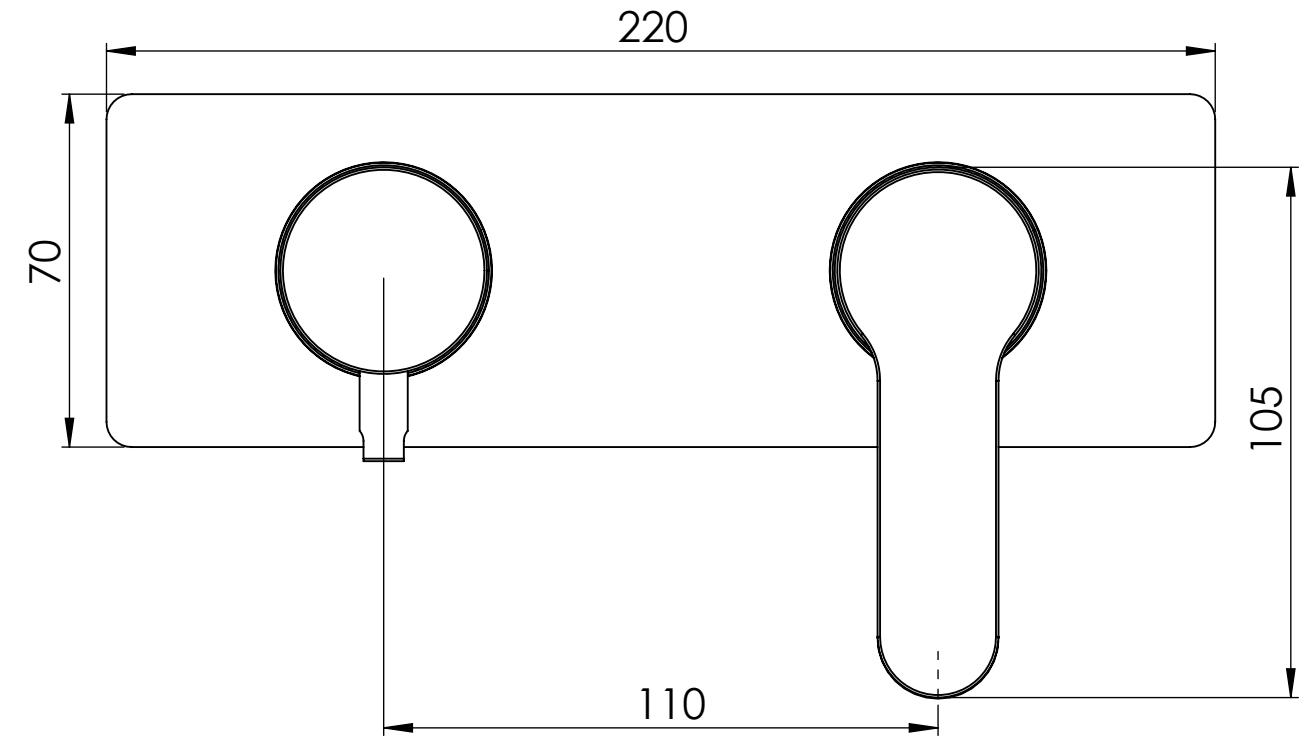

**Descrizione:** Parti esterne per WBOX, miscelatore monocomando incasso doccia con deviatore 2 vie di tipo meccanico

**Description:** External parts for WBOX, built-in single-lever shower mixer 2-way with mechanical diverter

CONNESSIONE X PARTE DEVIATORE 2 VIE D522AWBAA  
2 WAYS DIVERTER PART CONNECTION D522AWBAA

MANIGLIA DEVIATRICE  
DIVERTER HANDLE

CONNESSIONE PARTE  
CARTUCCIA R52APWBAA  
CARTRIDGE PART  
CONNECTION R52APWBAA

ROSONE A MURO  
WALL PLATE

MANIGLIA  
HANDLE

RICAMBI/SPARE PARTS:

CARTUCCIA/CARTRIDGE	R52AP
DEVIATORE/DIVERTER	D522A