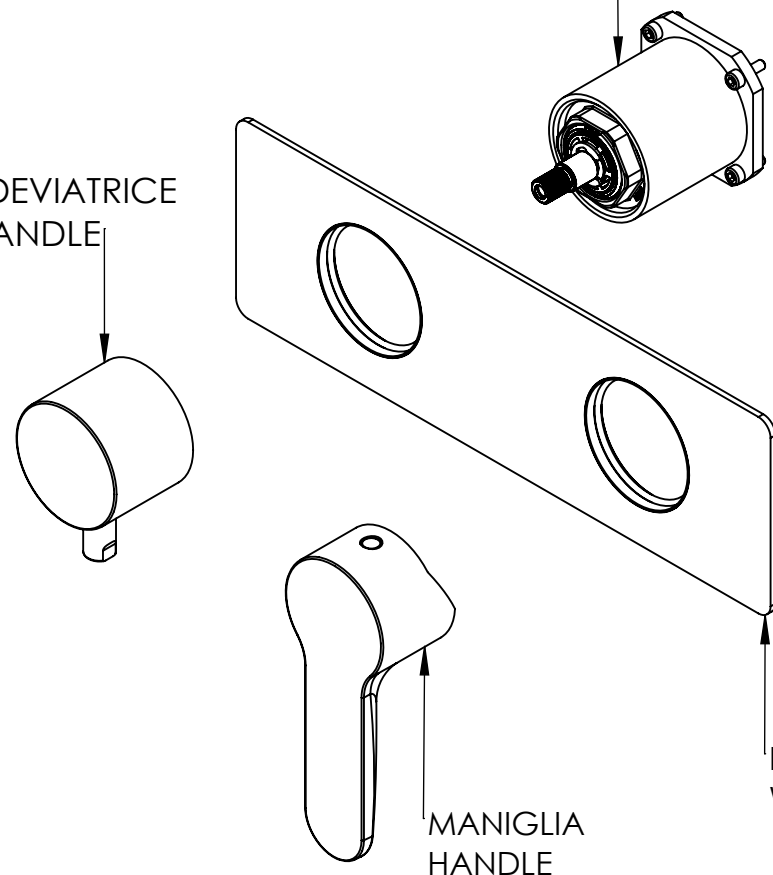

**Descrizione:** Parti esterne per WBOX, miscelatore monocomando incasso doccia con deviatore 2 vie di tipo meccanico

**Description:** External parts for WBOX, built-in single-lever shower mixer 2-way with mechanical diverter

CONNESSIONE X PARTE DEVIATORE 2 VIE D522AWBAA  
2 WAYS DIVERTER PART CONNECTION D522AWBAA

MANIGLIA DEVIATRICE  
DIVERTER HANDLE

CONNESSIONE PARTE  
CARTUCCIA R52APWBAA  
CARTRIDGE PART  
CONNECTION R52APWBAA

ROSONE A MURO  
WALL PLATE

MANIGLIA  
HANDLE

RICAMBI/SPARE PARTS:

CARTUCCIA/CARTRIDGE	R52AP
DEVIATORE/DIVERTER	D522A