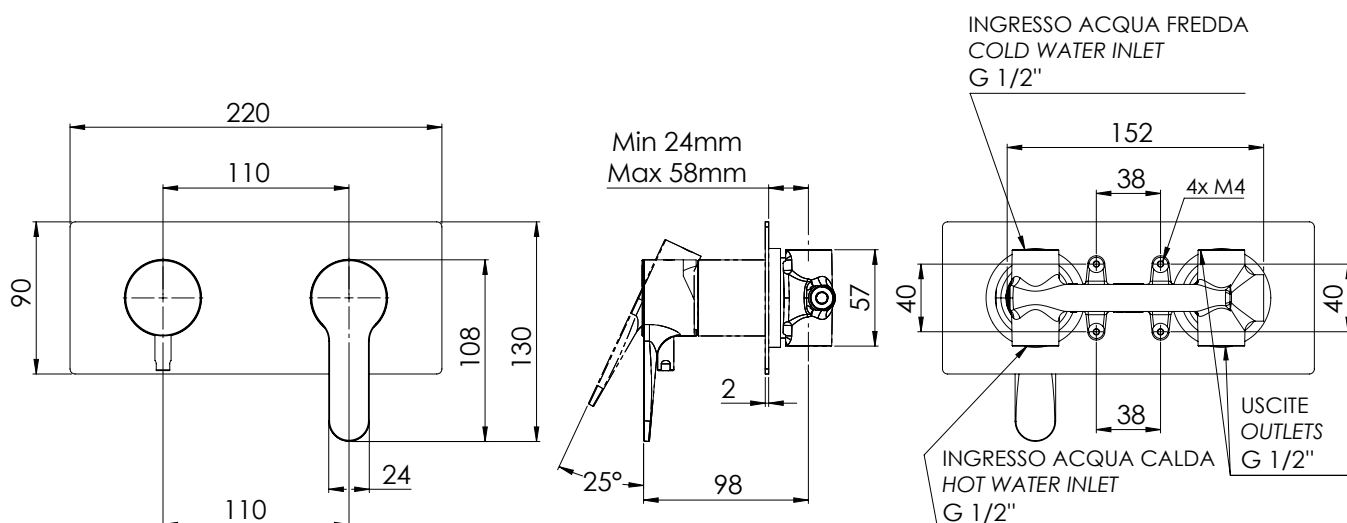

REMER

RUBINETTERIE

SERIE
SERIES

WINNER

CODICE
CODE

W92Z

IMMAGINE - IMAGE

DESCRIZIONE - DESCRIPTION

Miscelatore a incasso per vasca/doccia con deviatore a 2 vie di tipo meccanico. Piastra rettangolare ultra piatta, installazione orizzontale. Per selezionare l'uscita desiderata, posizionare la manopola del deviatore sulla posizione corrispondente.

Built-in bath/shower mixer with 2-way mechanical diverter. Ultra-flat rectangular plate, horizontal mounting. To select the desired water outlet, turn the diverter knob to the corresponding position.

SCHEDA TECNICA - TECHNICAL FEATURES

COMPONENTI - COMPONENTS

Cartuccia R52AP
Cartridge R52AP

Cartuccia D522A
Cartridge D522A

REMER Rubinetterie S.p.A.

Via Leonardo Da Vinci, 83 - 20062 Cassano d'Adda (MI) - Italy - Tel. +39 0363 364211 - info@remer.eu - www.remer.eu