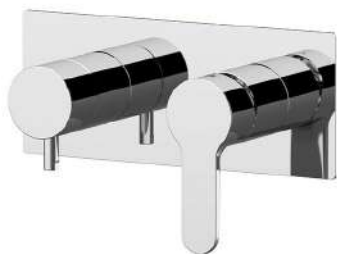

REMER

RUBINETTERIE

SERIE
SERIES

WINNER

CODICE
CODE

W92Z

IMMAGINE - IMAGE

DESCRIZIONE - DESCRIPTION

Miscelatore a incasso per vasca/doccia con deviatore a 2 vie di tipo meccanico. Piastra rettangolare ultra piatta, installazione orizzontale. Per selezionare l'uscita desiderata, posizionare la manopola del deviatore sulla posizione corrispondente.

Built-in bath/shower mixer with 2-way mechanical diverter. Ultra-flat rectangular plate, horizontal mounting. To select the desired water outlet, turn the diverter knob to the corresponding position.

SCHEDA TECNICA - TECHNICAL FEATURES