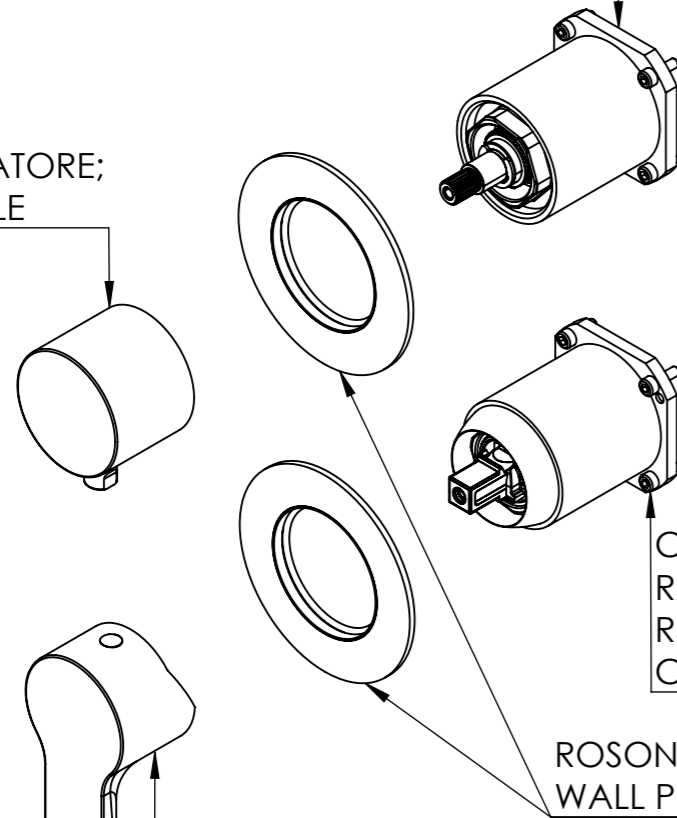

Descrizione: Miscelatore ad incasso vasca/doccia 3 vie con deviatore di tipo meccanico su piastre separate

Description: 2 plates built-in bath-shower mixer with 3-way mechanical diverter

RICAMBI/SPARE PARTS:

| | |
|---------------------|-------|
| CARTUCCIA/CARTRIDGE | R52AP |
| DEVIATORE/DIVERTER | D523S |

CONNESSIONE PARTE DEVIATORE D523SWBAA
D523SWBAA DIVERTER CONNECTION

MANIGLIA DEVIATORE;
DIVERTER HANDLE

CONNESSIONE PARTE CARTUCCIA
R52APWBAA
R52APWBAA CARTRIDGE
CONNECTION

ROSON A MURO;
WALL PLATE

MANIGLIA CARTUCCIA MISCELATRICE;
MIXING CARTRIDGE HANDLE

25°