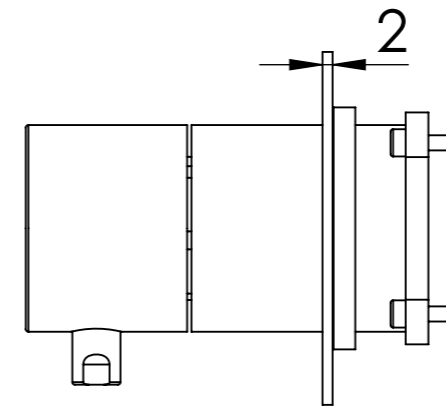

Descrizione: Miscelatore ad incasso vasca/doccia 3 vie con deviatore di tipo meccanico su piastre separate

Description: 2 plates built-in bath-shower mixer with 3-way mechanical diverter

RICAMBI/SPARE PARTS:

| | |
|---------------------|-------|
| CARTUCCIA/CARTRIDGE | R52AP |
| DEVIATORE/DIVERTER | D523S |

CONNESSIONE PARTE DEVIATORE D523SWBAA
D523SWBAA DIVERTER CONNECTION

MANIGLIA DEVIATORE;
DIVERTER HANDLE

CONNESSIONE PARTE CARTUCCIA
R52APWBAA
R52APWBAA CARTRIDGE
CONNECTION

ROSON A MURO;
WALL PLATE

MANIGLIA CARTUCCIA MISCELATRICE;
MIXING CARTRIDGE HANDLE

25°