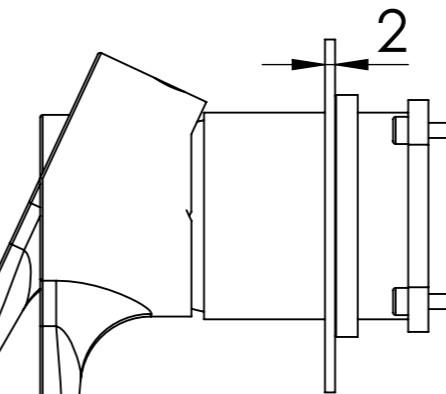

Descrizione: Miscelatore ad incasso vasca/doccia 3 vie con deviatore di tipo meccanico su piastre separate

Description: 2 plates built-in bath-shower mixer with 3-way mechanical diverter

RICAMBI/SPARE PARTS:

| | |
|---------------------|-------|
| CARTUCCIA/CARTRIDGE | R52AP |
| DEVIATORE/DIVERTER | D523S |

CONNESSIONE PARTE DEVIATORE D523SWBAA
D523SWBAA DIVERTER CONNECTION

MANIGLIA DEVIATORE;
DIVERTER HANDLE

CONNESSIONE PARTE CARTUCCIA
R52APWBAA
R52APWBAA CARTRIDGE
CONNECTION

ROSON A MURO;
WALL PLATE

MANIGLIA CARTUCCIA MISCELATRICE;
MIXING CARTRIDGE HANDLE

25°