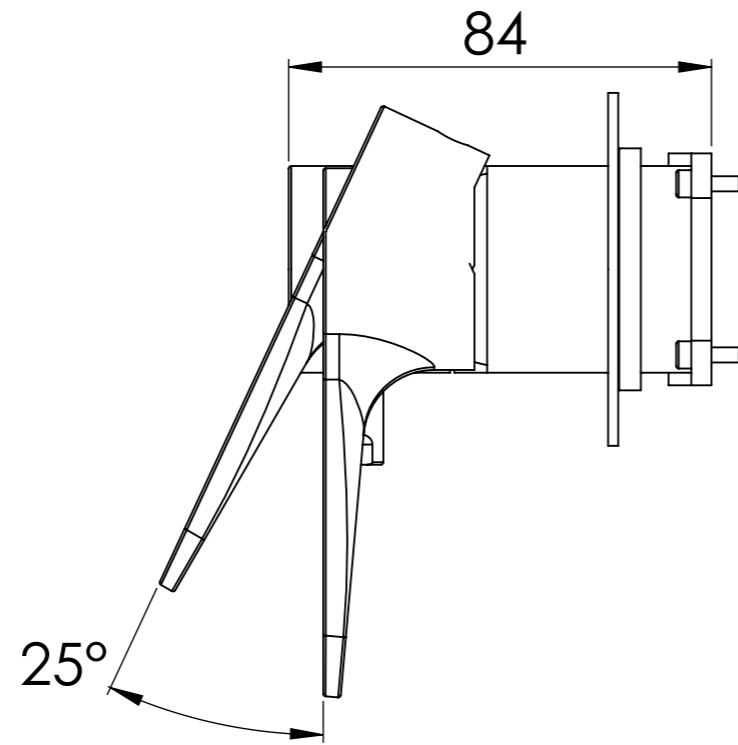

Descrizione: Miscelatore ad incasso vasca/doccia 3 vie con deviatore di tipo meccanico, su piastre separate

Description: Built-in bath-shower mixer with 3-way mechanical diverter, two plates

RICAMBI/SPARE PARTS:	
CARTUCCIA/CARTRIDGE	R52AP
DEVIATORE/DIVERTER	D523S