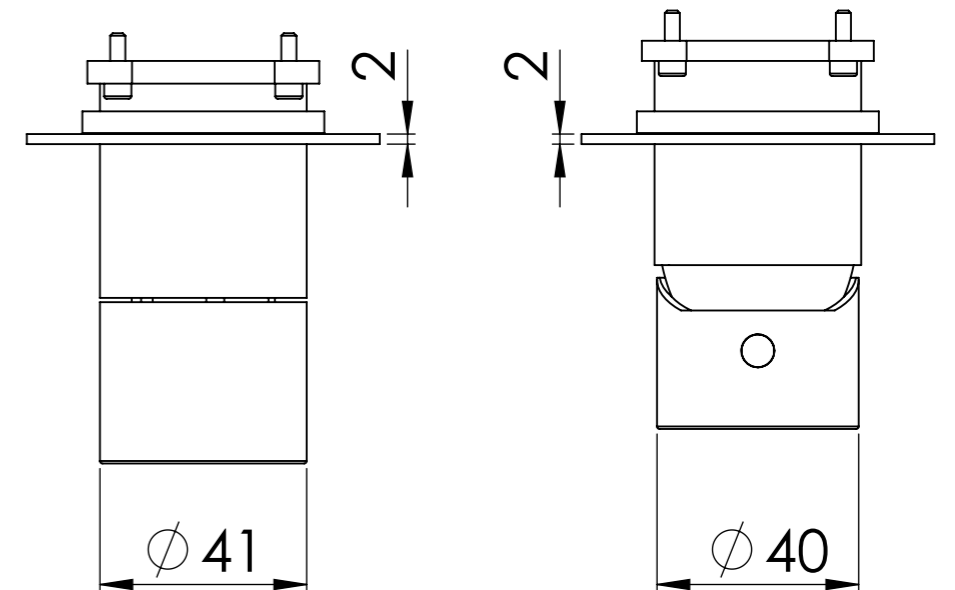

Descrizione: Miscelatore ad incasso vasca/doccia 3 vie con deviatore di tipo meccanico, su piastre separate

Description: Built-in bath-shower mixer with 3-way mechanical diverter, two plates

RICAMBI/SPARE PARTS:	
CARTUCCIA/CARTRIDGE	R52AP
DEVIATORE/DIVERTER	D523S