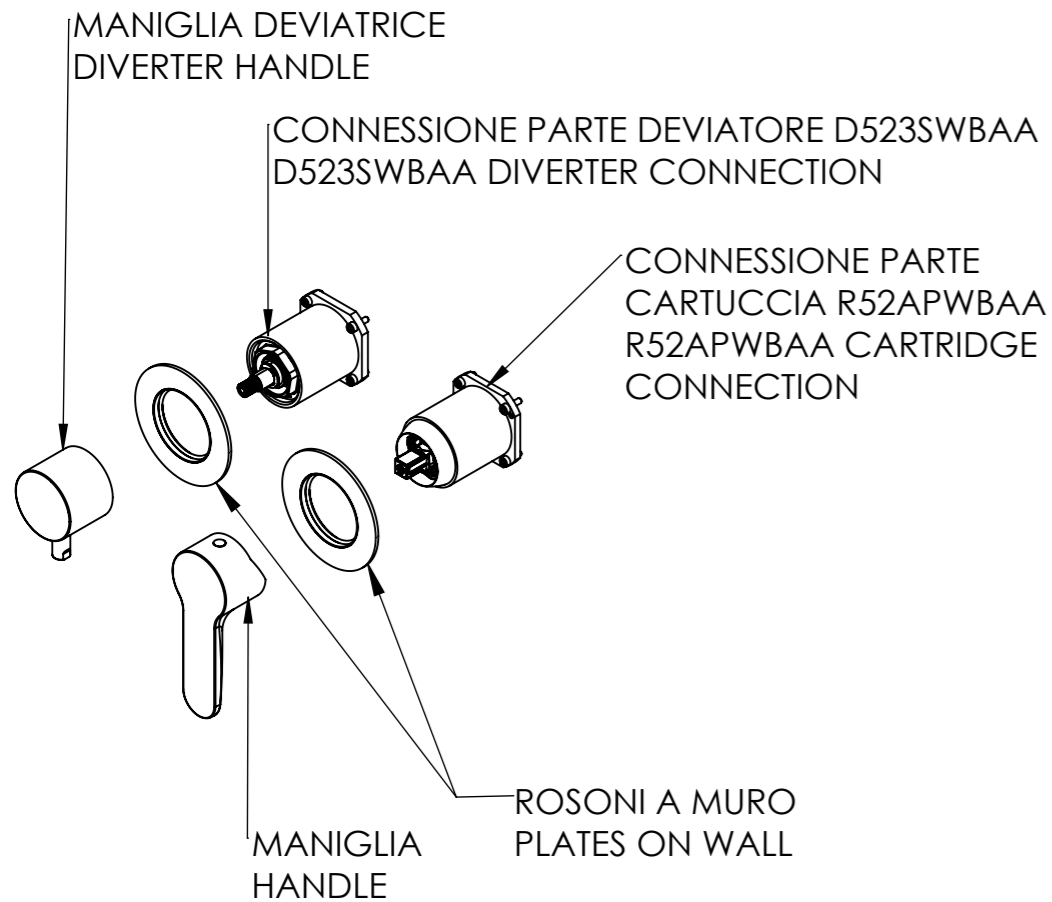

Descrizione: Miscelatore ad incasso vasca/doccia 3 vie con deviatore di tipo meccanico, su piastre separate

Description: Built-in bath-shower mixer with 3-way mechanical diverter, two plates

RICAMBI/SPARE PARTS:	
CARTUCCIA/CARTRIDGE	R52AP
DEVIATORE/DIVERTER	D523S