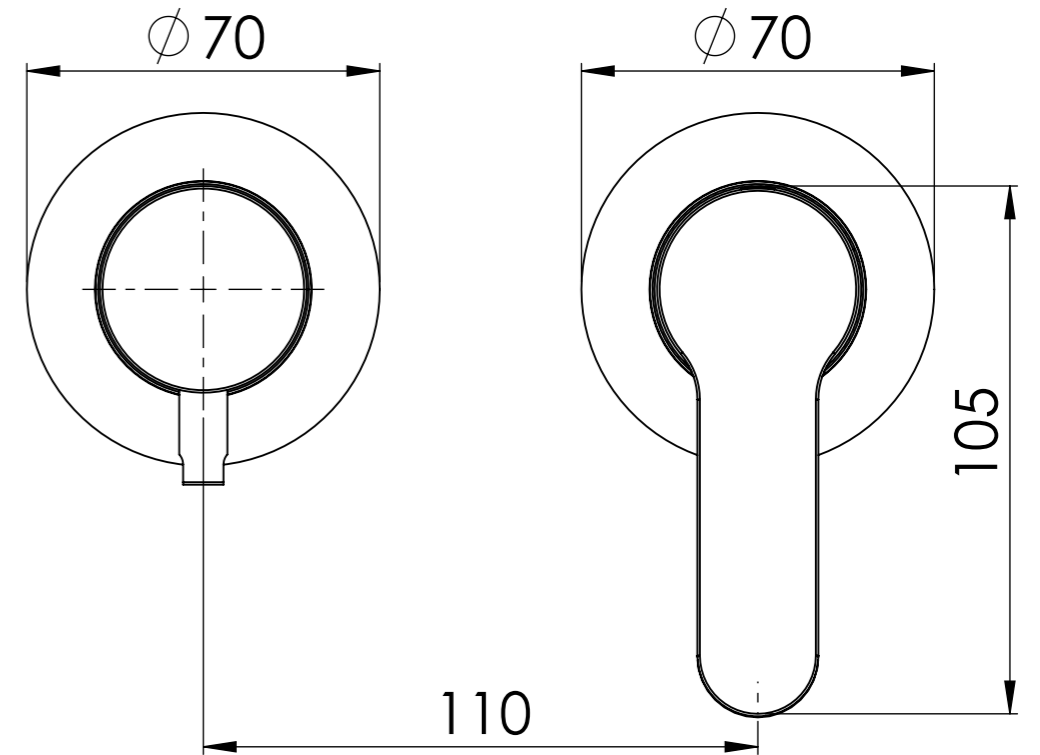

Descrizione: Miscelatore ad incasso vasca/doccia 3 vie con deviatore di tipo meccanico, su piastre separate

Description: Built-in bath-shower mixer with 3-way mechanical diverter, two plates

RICAMBI/SPARE PARTS:	
CARTUCCIA/CARTRIDGE	R52AP
DEVIATORE/DIVERTER	D523S