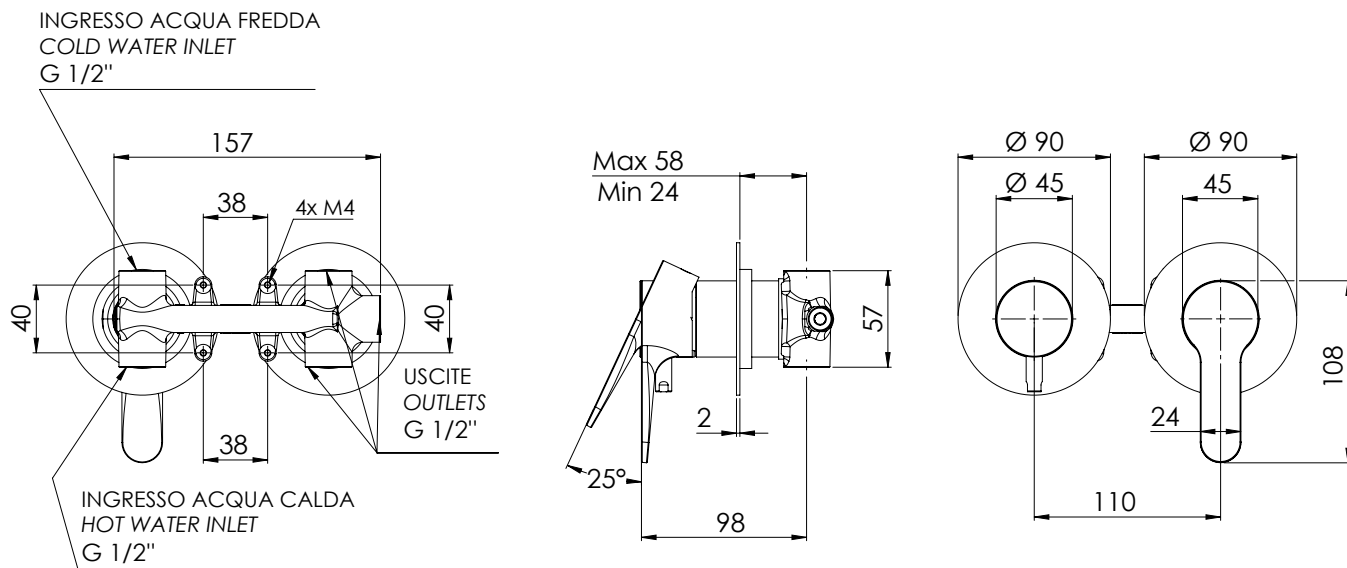

SCHEDA TECNICA - TECHNICAL FEATURES

CARATTERISTICHE - FEATURES

Disponibile in Finitura
Available in Finishing

3 Vie
3 Ways

FINITURE - FINISHING

NO
Nero Opaco
Matt Black

BO
Bianco Opaco
Matt White

NP
Nichel Spazzolato
Brushed Nickel

CR
Cromo
Chrome

COMPONENTI - COMPONENTS

REMER Rubinetterie S.p.A.

Via Leonardo Da Vinci, 83 - 20062 Cassano d'Adda (MI) - Italy - Tel. +39 0363 364211 - info@remer.eu - www.remer.eu