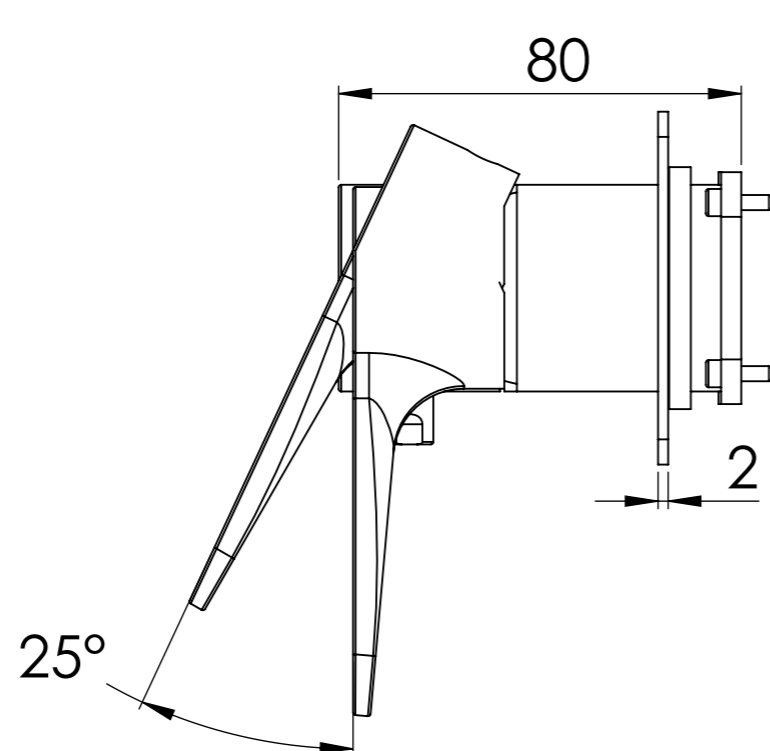

Descrizione: Parti esterne WBOX, miscelatore ad incasso vasca/doccia 3 vie con deviatore di tipo meccanico

Description: External parts WBOX, built-in single-lever bath/shower mixer with 3-way mechanical diverter

CONNESSIONE PARTE DEVIATORE D523SWBAA  
D523SWBAA DIVERTER CONNECTION

MANIGLIA DEVIATRICE  
DIVERTER HANDLE

CONNESSIONE PARTE  
CARTUCCIA R52APWBAA  
R52APWBAA CARTRIDGE  
CONNECTION

ROSONE A MURO  
WALL PLATE

MANIGLIA  
HANDLE

RICAMBI/SPARE PARTS:

CARTUCCIA/CARTRIDGE	R52AP
DEVIATORE/DIVERTER	D523S