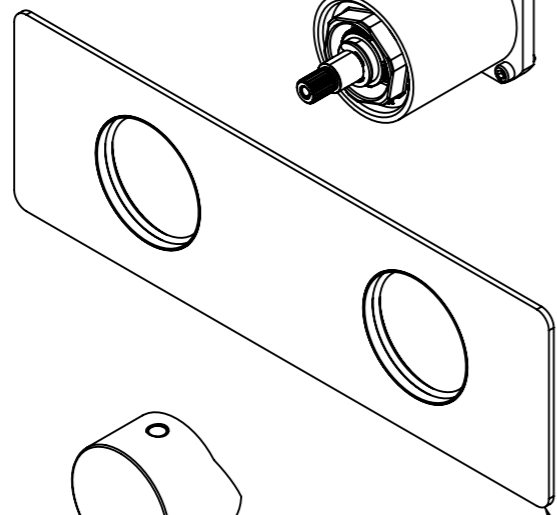

Descrizione: Parti esterne WBOX, miscelatore ad incasso vasca/doccia 3 vie con deviatore di tipo meccanico

Description: External parts WBOX, built-in single-lever bath/shower mixer with 3-way mechanical diverter

CONNESSIONE PARTE DEVIATORE D523SWBAA  
D523SWBAA DIVERTER CONNECTION

MANIGLIA DEVIATRICE  
DIVERTER HANDLE

CONNESSIONE PARTE  
CARTUCCIA R52APWBAA  
R52APWBAA CARTRIDGE  
CONNECTION

ROSONE A MURO  
WALL PLATE

MANIGLIA  
HANDLE

RICAMBI/SPARE PARTS:

CARTUCCIA/CARTRIDGE	R52AP
DEVIATORE/DIVERTER	D523S