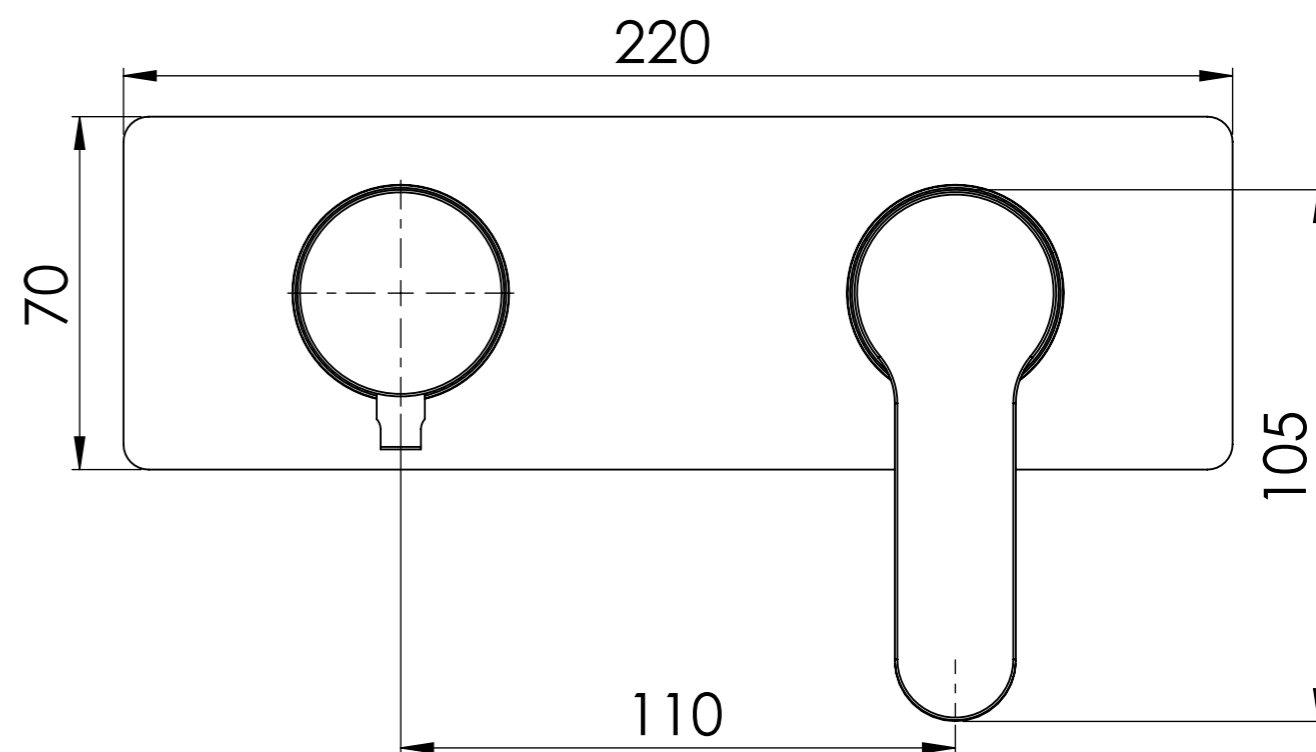

Descrizione: Parti esterne WBOX, miscelatore ad incasso vasca/doccia 3 vie con deviatore di tipo meccanico

Description: External parts WBOX, built-in single-lever bath/shower mixer with 3-way mechanical diverter

CONNESSIONE PARTE DEVIATORE D523SWBAA  
D523SWBAA DIVERTER CONNECTION

MANIGLIA DEVIATRICE  
DIVERTER HANDLE

CONNESSIONE PARTE  
CARTUCCIA R52APWBAA  
R52APWBAA CARTRIDGE  
CONNECTION

ROSONE A MURO  
WALL PLATE

MANIGLIA  
HANDLE

RICAMBI/SPARE PARTS:

CARTUCCIA/CARTRIDGE	R52AP
DEVIATORE/DIVERTER	D523S