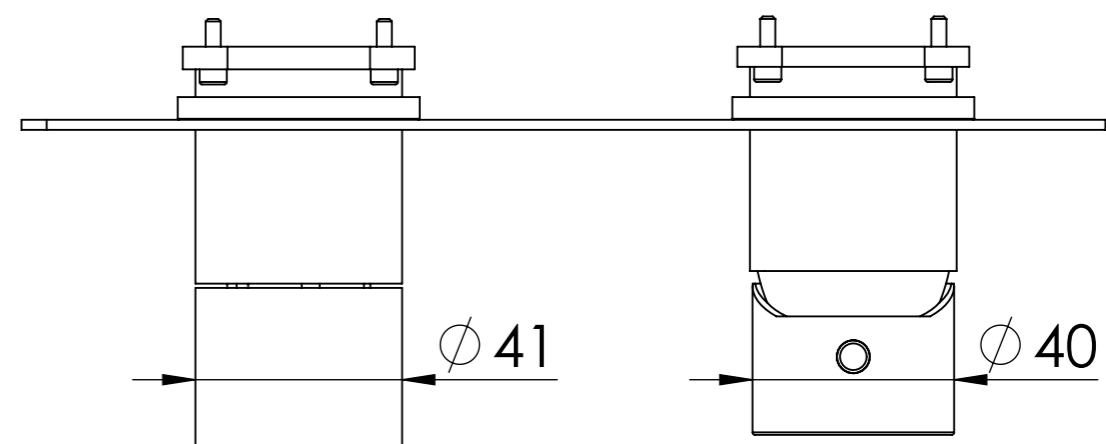

Descrizione: Parti esterne WBOX, miscelatore ad incasso vasca/doccia 3 vie con deviatore di tipo meccanico

Description: External parts WBOX, built-in single-lever bath/shower mixer with 3-way mechanical diverter

CONNESSIONE PARTE DEVIATORE D523SWBAA  
D523SWBAA DIVERTER CONNECTION

MANIGLIA DEVIATRICE  
DIVERTER HANDLE

CONNESSIONE PARTE  
CARTUCCIA R52APWBAA  
R52APWBAA CARTRIDGE  
CONNECTION

ROSONE A MURO  
WALL PLATE

MANIGLIA  
HANDLE

RICAMBI/SPARE PARTS:

CARTUCCIA/CARTRIDGE	R52AP
DEVIATORE/DIVERTER	D523S