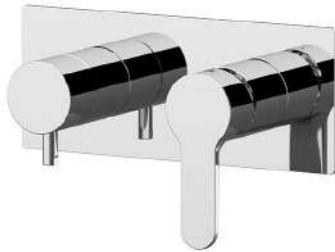

REMER

RUBINETTERIE

SERIE
SERIES

WINNER

CODICE
CODE

W93Z

IMMAGINE - IMAGE

DESCRIZIONE - DESCRIPTION

Miscelatore a incasso per vasca/doccia con deviatore a 3 vie di tipo meccanico. Piastra rettangolare ultra piatta, installazione orizzontale. Per selezionare l'uscita desiderata, posizionare la manopola del deviatore sulla posizione corrispondente.

Built-in bath/shower mixer with 3-way mechanical diverter. Ultra-flat rectangular plate, horizontal mounting. To select the desired water outlet, turn the diverter knob to the corresponding position.

SCHEDA TECNICA - TECHNICAL FEATURES