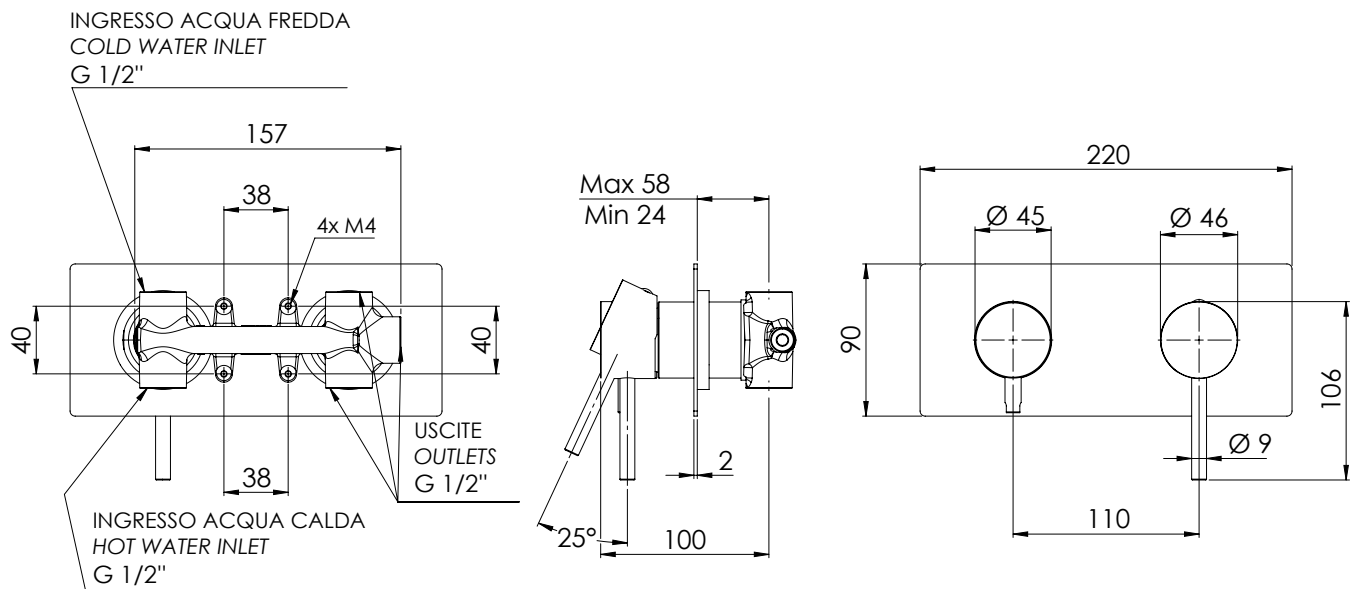

REMER

RUBINETTERIE

SERIE
SERIES

WINNER

CODICE
CODE

W93Z

IMMAGINE - IMAGE

DESCRIZIONE - DESCRIPTION

Miscelatore a incasso per vasca/doccia con deviatore a 3 vie di tipo meccanico. Piastra rettangolare ultra piatta, installazione orizzontale. Per selezionare l'uscita desiderata, posizionare la manopola del deviatore sulla posizione corrispondente.

Built-in bath/shower mixer with 3-way mechanical diverter. Ultra-flat rectangular plate, horizontal mounting. To select the desired water outlet, turn the diverter knob to the corresponding position.

SCHEDA TECNICA - TECHNICAL FEATURES

COMPONENTI - COMPONENTS

Cartuccia R52AP
Cartridge R52AP

Cartuccia D523
Cartridge D523

REMER Rubinetterie S.p.A.

Via Leonardo Da Vinci, 83 - 20062 Cassano d'Adda (MI) - Italy - Tel. +39 0363 364211 - info@remer.eu - www.remer.eu