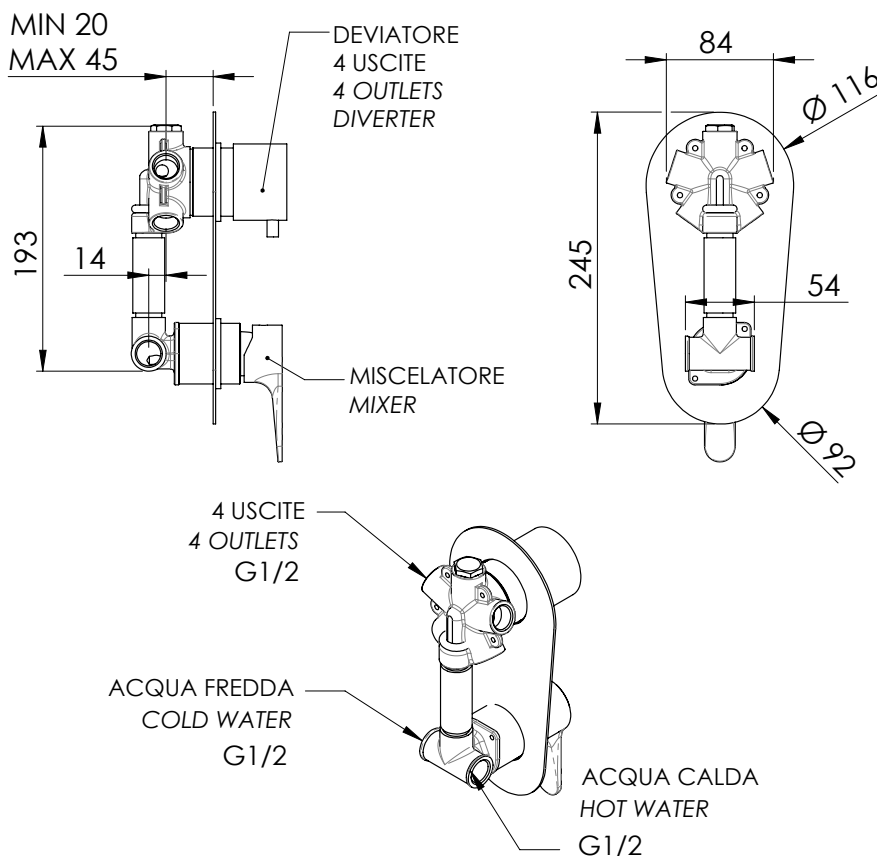

REMER

RUBINETTERIE

SERIE
SERIES

WINNER

CODICE
CODE

W94

IMMAGINE - IMAGE

DESCRIZIONE - DESCRIPTION

Miscelatore monocomando per doccia con deviatore a 4 posizioni (4 uscite ed 1 entrata) su piastra unica.

Single-lever shower mixer with 4-positions diverter (4 outlets and 1 inlet) on single flange.

SCHEDA TECNICA - TECHNICAL FEATURES

BO
Bianco Opaco
Matt White

NP
Nichel Spazzolato
Brushed Nickel

CR
Cromo
Chrome

REMER Rubinetterie S.p.A.

Via Leonardo Da Vinci, 83 - 20062 Cassano d'Adda (MI) - Italy - Tel. +39 0363 364211 - info@remer.eu - www.remer.eu