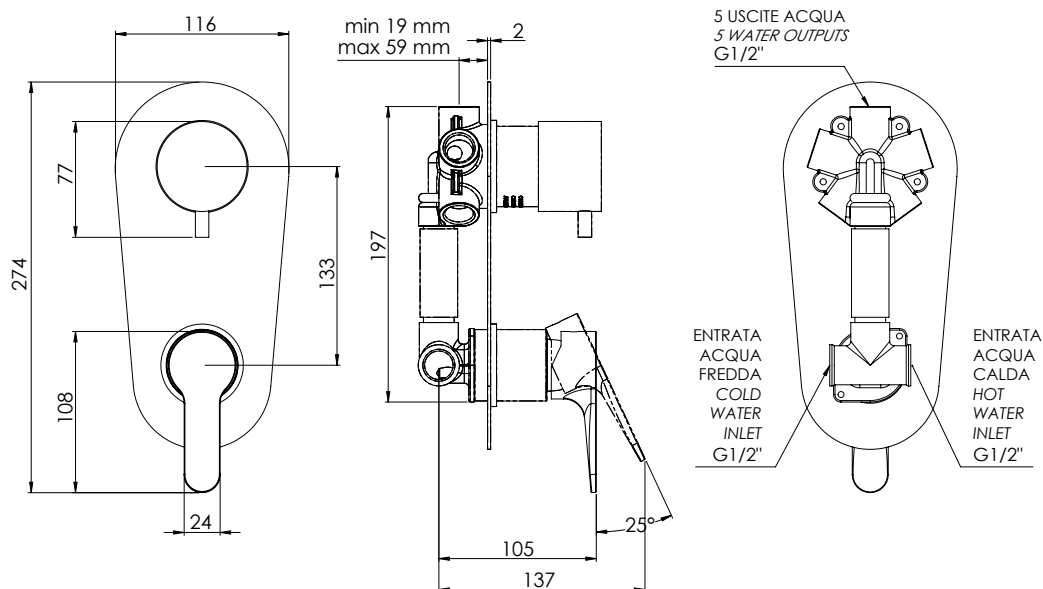

REMER

RUBINETTERIE

SERIE
SERIES

WINNER

CODICE
CODE

W95

IMMAGINE - IMAGE

DESCRIZIONE - DESCRIPTION

Miscelatore monocomando per doccia con deviatore a 5 posizioni (5 uscite ed 1 entrata) su piastra unica.

Single-lever shower mixer with 5 positions diverter (5 outlets and 1 inlet,) on single flange.

SCHEDA TECNICA - TECHNICAL FEATURES

COMPONENTI - COMPONENTS

Cartuccia R52
Cartridge R52

Cartuccia D525A
Cartridge D525A

REMER Rubinetterie S.p.A.

Via Leonardo Da Vinci, 83 - 20062 Cassano d'Adda (MI) - Italy - Tel. +39 0363 364211 - info@remer.eu - www.remer.eu