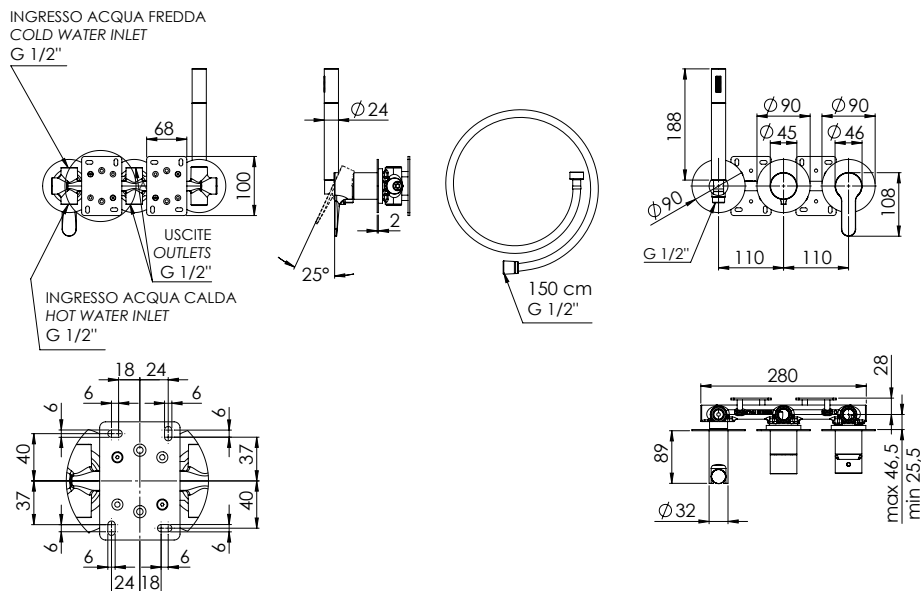

SCHEDA TECNICA - TECHNICAL FEATURES

CARATTERISTICHE - FEATURES

Disponibile in Finitura
Available in Finishing

Autopulente
Self-Cleaning

3 Vie
3 Ways

Getto vigoroso effetto pioggia
Vigorous rain effect jet

FINITURE - FINISHING

NO
Nero Opaco
Matt Black

BO
Bianco Opaco
Matt White

NP
Nichel Spazzolato
Brushed Nickel

CR
Cromo
Chrome

COMPONENTI - COMPONENTS

REMER Rubinetterie S.p.A.

Via Leonardo Da Vinci, 83 - 20062 Cassano d'Adda (MI) - Italy - Tel. +39 0363 364211 - info@remer.eu - www.remer.eu