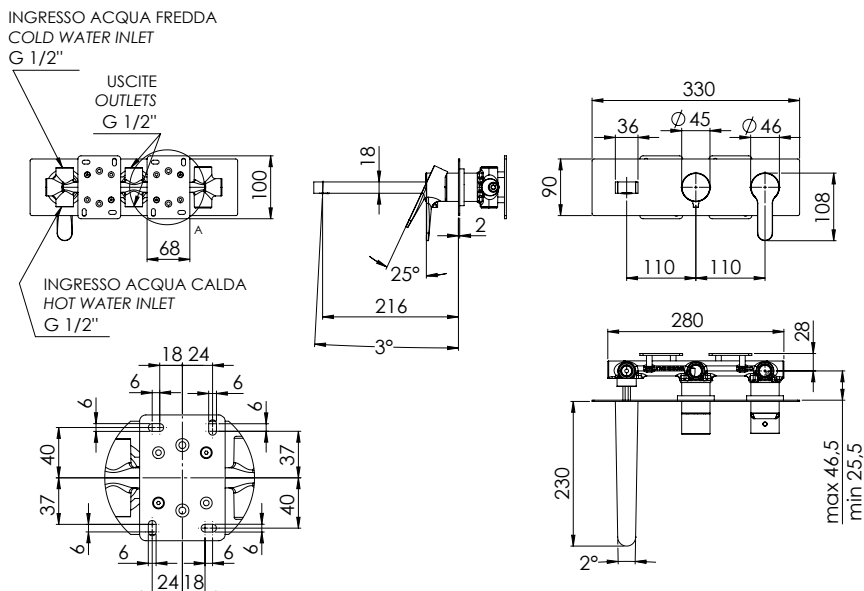

SCHEDA TECNICA - TECHNICAL FEATURES

CARATTERISTICHE - FEATURES

Disponibile in Finitura
Available in Finishing

Autopulente
Self-Cleaning

3 Vie
3 Ways

Getto vigoroso effetto pioggia
Vigorous rain effect jet

FINITURE - FINISHING

NO
Nero Opaco
Matt Black

BO
Bianco Opaco
Matt White

NP
Nichel Spazzolato
Brushed Nickel

CR
Cromo
Chrome

COMPONENTI - COMPONENTS

REMER Rubinetterie S.p.A.

Via Leonardo Da Vinci, 83 - 20062 Cassano d'Adda (MI) - Italy - Tel. +39 0363 364211 - info@remer.eu - www.remer.eu