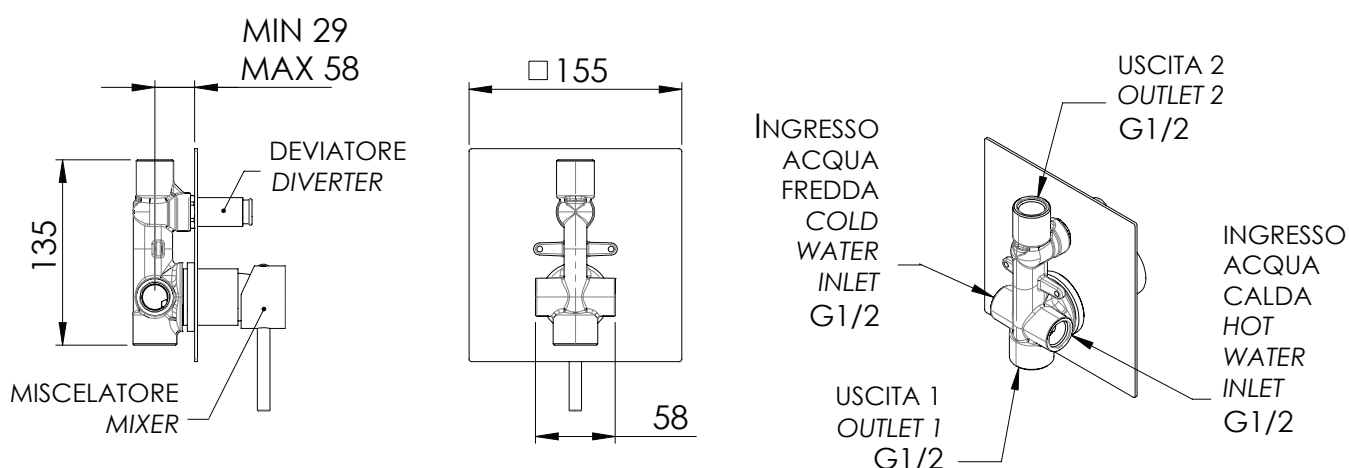

REMER

RUBINETTERIE

SERIE
SERIES

X STYLE

CODICE
CODE

X09Q

IMMAGINE - IMAGE

DESCRIZIONE - DESCRIPTION

Miscelatore monocomando vasca/doccia da incasso, con deviatore.

Built-in bath/shower single-lever mixer with diverter.

SCHEDA TECNICA - TECHNICAL FEATURES

CARATTERISTICHE - FEATURES

Disponibile in Finitura
Available in Finishing

RL
Rame Lucido
Shiny Copper

CFP
Cromo Nero Spazzolato
Brushed Black Chrome

CR
Cromo
Chrome

COMPONENTI - COMPONENTS

Cartuccia R52
Cartridge R52

Deviatore DEVK9
Diverter DEVK9

REMER Rubinetterie S.p.A.

Via Leonardo Da Vinci, 83 - 20062 Cassano d'Adda (MI) - Italy - Tel. +39 0363 364211 - info@remer.eu - www.remer.eu