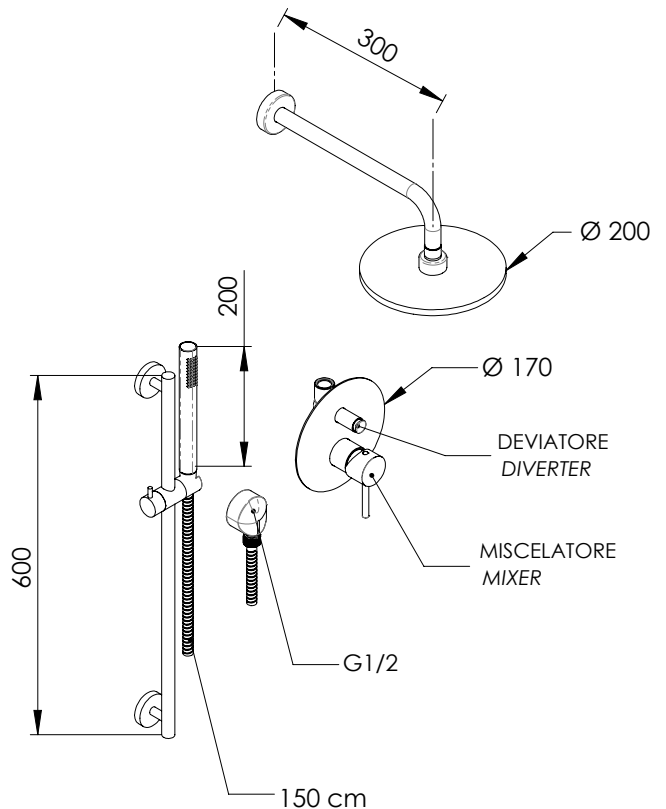

REMER

RUBINETTERIE

SERIE
SERIES

Q-ELEGANCE

CODICE
CODE

X09S01MD20

IMMAGINE - IMAGE

SCHEMA TECNICA - TECHNICAL FEATURES

DESCRIZIONE - DESCRIPTION

Set doccia composto da: miscelatore a incasso con deviatore (X09L); soffione tondo minimale in abs cromato Ø 20 cm, con getti in silicone anticalcare (356MD20X); saliscendi in ottone (317M); braccio in ottone 30 cm (343L30); presa acqua a muro in ottone (309L); doccetta in abs cromato, 1 funzione con getti anticalcare (317MD); flessibile 150 cm.

Shower set including: built-in mixer with diverter (X09L); round minimal shower head in c.p. abs Ø 20 cm, with anti-limescale silicone jets (356MD20X); brass sliding rail (317M); arm in brass 30 cm (343L30); brass wall water connection (309L); 1-function handshower in c.p. abs with anti-limescale jets (317MD); 150 cm flexible hose.

COMPONENTI - COMPONENTS

Cartuccia R52
Cartridge R52

Deviatore DEVK9
Diverter DEVK9

FINITURE - FINISHING

CR
Cromo
Chrome

REMER Rubinetterie S.p.A.

Via Leonardo Da Vinci, 83 - 20062 Cassano d'Adda (MI) - Italy - Tel. +39 0363 364211 - info@remer.eu - www.remer.eu