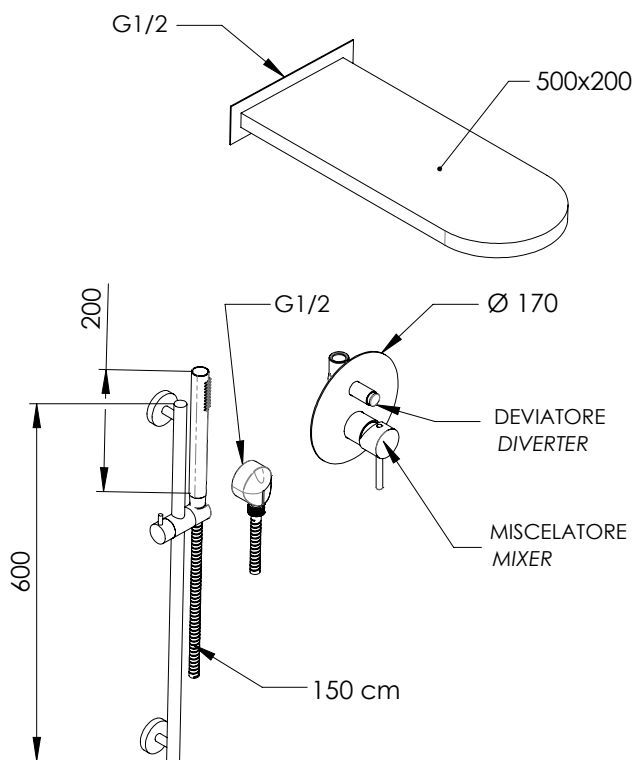

REMER

RUBINETTERIE

SERIE
SERIES

Q-ELEGANCE

CODICE
CODE

X09S01MM

IMMAGINE - IMAGE

SCHEMA TECNICA - TECHNICAL FEATURES

DESCRIZIONE - DESCRIPTION

Set doccia composto da: miscelatore a incasso con deviatore (X09L); soffione a parete in acciaio inox lucidato a specchio con getto a pioggia (350MMX); saliscendi in ottone (317M); presa acqua a muro in ottone (309L); doccetta in abs cromato, 1 funzione con getti anticalcare (317MD); flessibile 150 cm.

Shower set including: built-in mixer with diverter (X09L); wall-mounted shower head in mirror-polished stainless steel with rain jet (350MMX); brass sliding rail (317M); brass wall water connection (309L); 1-function handshower in c.p. abs with anti-limescale jets (317MD); 150 cm flexible hose.

COMPONENTI - COMPONENTS

Cartuccia R52
Cartridge R52

Deviatore DEVK9
Diverter DEVK9

FINITURE - FINISHING

CR
Cromo
Chrome

REMER Rubinetterie S.p.A.

Via Leonardo Da Vinci, 83 - 20062 Cassano d'Adda (MI) - Italy - Tel. +39 0363 364211 - info@remer.eu - www.remer.eu