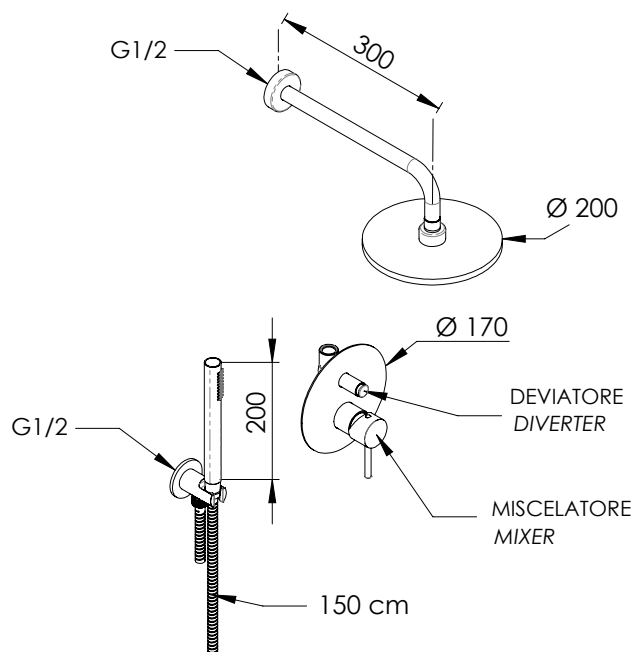

REMER

RUBINETTERIE

SERIE
SERIES

Q-ELEGANCE

CODICE
CODE

X09S02MD20

IMMAGINE - IMAGE

SCHEMA TECNICA - TECHNICAL FEATURES

DESCRIZIONE - DESCRIPTION

Set doccia composto da: miscelatore a incasso con deviatore (X09L); soffione tondo minimale in abs cromato Ø 20 cm, con getti in silicone anticalcare (356MD20X); braccio in ottone 30 cm (343L30); presa acqua con supporto in ottone (337M); doccetta in abs cromato, 1 funzione con getti anticalcare (317MD); flessibile 150 cm.

Shower set including: built-in mixer with diverter (X09L); round minimal shower head in c.p. abs Ø 20 cm, with anti-limescale silicone jets (356MD20X); arm in brass 30 cm (343L30); brass water connection with shower holder (337M); 1-function handshower in c.p. abs with anti-limescale jets (317MD); 150 cm flexible hose.

COMPONENTI - COMPONENTS

Cartuccia R52
Cartridge R52

Deviatore DEVK9
Diverter DEVK9

FINITURE - FINISHING

CR
Cromo
Chrome

REMER Rubinetterie S.p.A.

Via Leonardo Da Vinci, 83 - 20062 Cassano d'Adda (MI) - Italy - Tel. +39 0363 364211 - info@remer.eu - www.remer.eu