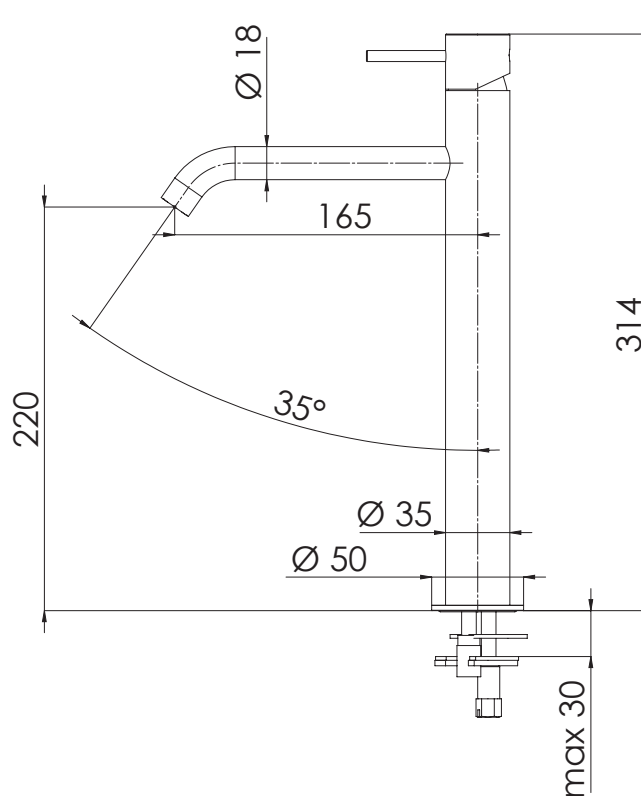

REMER

RUBINETTERIE

SERIE
SERIES

X STYLE

CODICE
CODE

X10LXL

IMMAGINE - IMAGE

SCHEMA TECNICA - TECHNICAL FEATURES

DESCRIZIONE - DESCRIPTION

Miscelatore monocomando alto per lavabo, con scarico click-clack e troppo pieno.

Single-lever basin high mixer with "click-clack" waste and overflow.

CARATTERISTICHE - FEATURES

Disponibile in Finitura
Available in Finishing