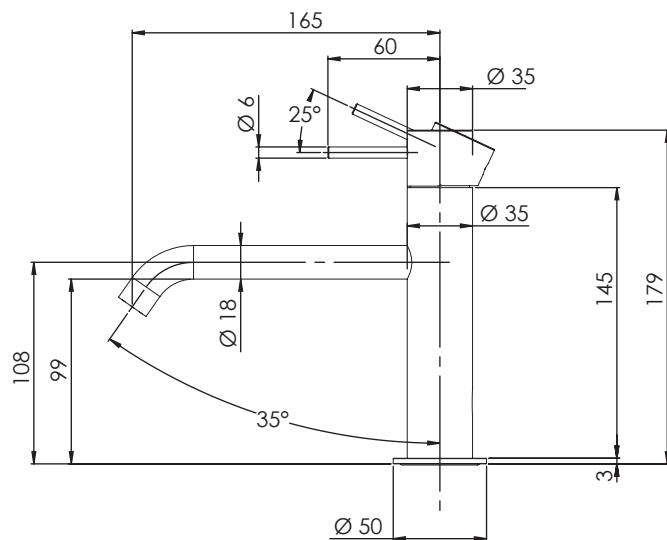

REMER

RUBINETTERIE

SERIE
SERIES

X STYLE

CODICE
CODE

X11A

IMMAGINE - IMAGE

SCHEMA TECNICA - TECHNICAL FEATURES

DESCRIZIONE - DESCRIPTION

Miscelatore monocomando lavabo modello L senza scarico.

Single-lever basin mixer L model without pop-up waste.

CARATTERISTICHE - FEATURES

Disponibile in Finitura
Available in Finishing