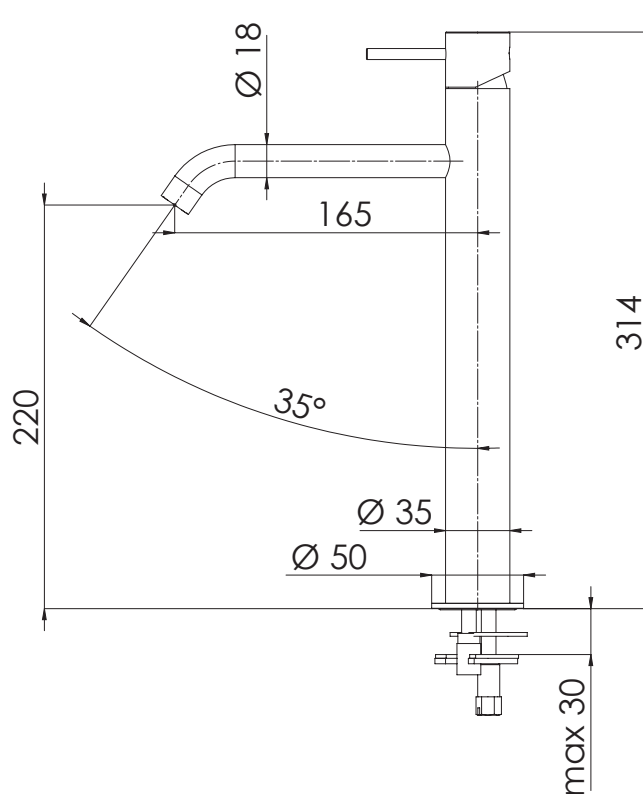

REMER

RUBINETTERIE

SERIE
SERIES

X STYLE

CODICE
CODE

X11LXL

IMMAGINE - IMAGE

SCHEMA TECNICA - TECHNICAL FEATURES

DESCRIZIONE - DESCRIPTION

Miscelatore monocomando alto per lavabo, senza scarico.

Single-lever basin high mixer without waste.

CARATTERISTICHE - FEATURES

Disponibile in Finitura
Available in Finishing

Perfect Tune
Perfect Tune