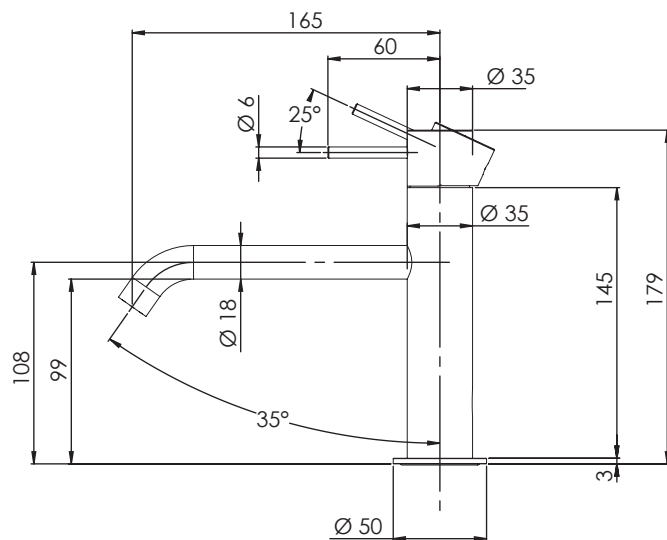

REMER

RUBINETTERIE

SERIE
SERIES

X STYLE

CODICE
CODE

X12A

IMMAGINE - IMAGE

SCHEMA TECNICA - TECHNICAL FEATURES

DESCRIZIONE - DESCRIPTION

Miscelatore monocomando lavabo con bocca lunga, senza scarico e senza foro sul corpo.

Single-lever basin mixer with long spout, without waste and without body hole.

CARATTERISTICHE - FEATURES