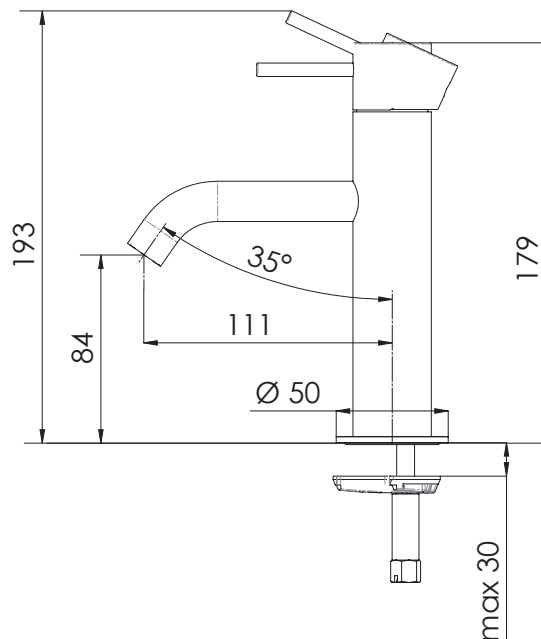

REMER

RUBINETTERIE

SERIE
SERIES

X STYLE

CODICE
CODE

X12

IMMAGINE - IMAGE

SCHEMA TECNICA - TECHNICAL FEATURES

DESCRIZIONE - DESCRIPTION

Miscelatore monocomando lavabo senza scarico e senza foro sul corpo.

Single-lever basin mixer without waste and without body hole.

CARATTERISTICHE - FEATURES

Disponibile in Finitura
Available in Finishing