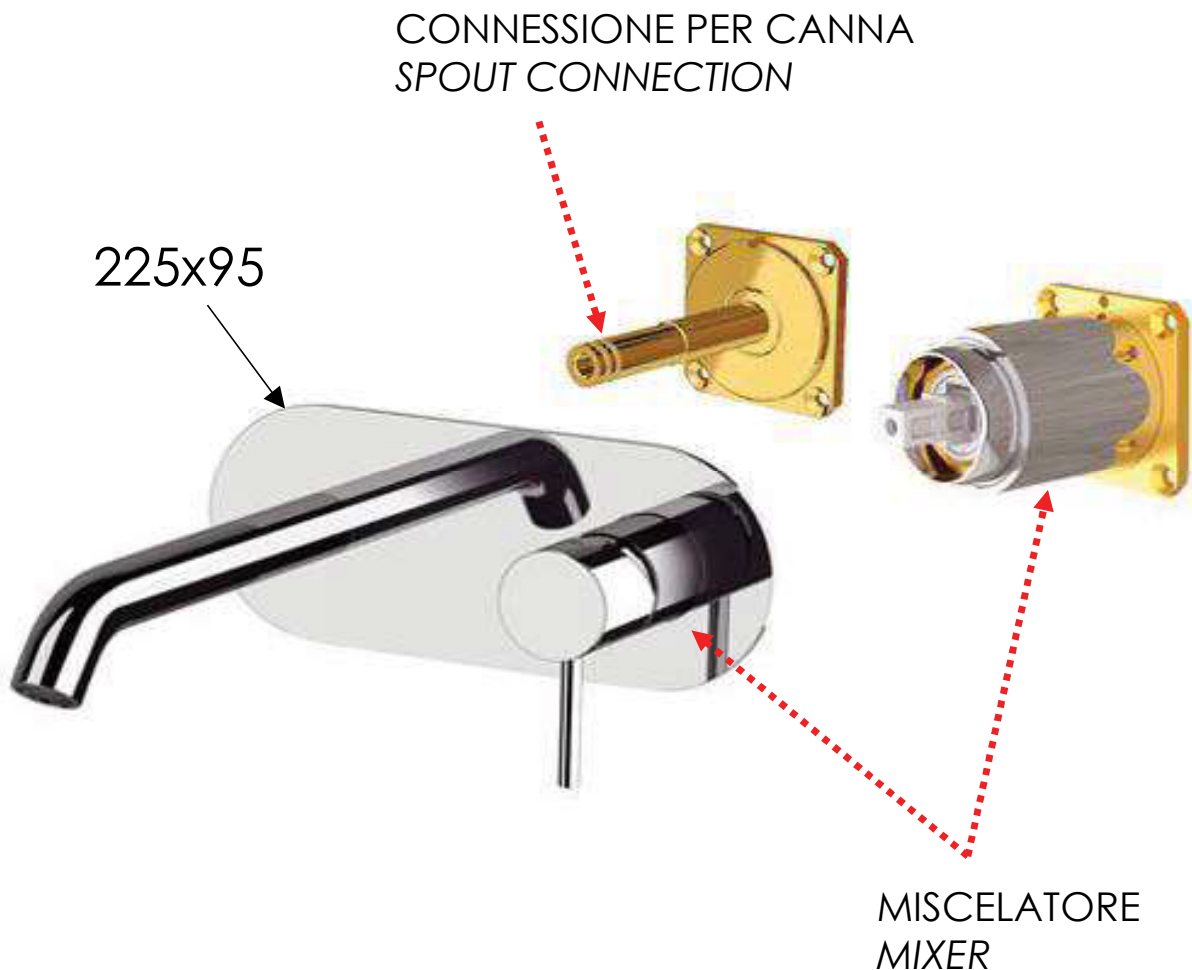

REMER

RUBINETTERIE

SCHEDA TECNICA

TECHNICAL FEATURES

ART. COD.

X15KB

MATERIALI / MATERIALS

OTTONE CROMATO / CHROME PLATED BRASS

CROMATURA / CHROME PLATING

UNI EN 248

Via Leonardo da Vinci 83 - 20062 Cassano d'Adda (MI) Italy - Tel. +39-0363 364211

info@remer.eu www.remer.eu