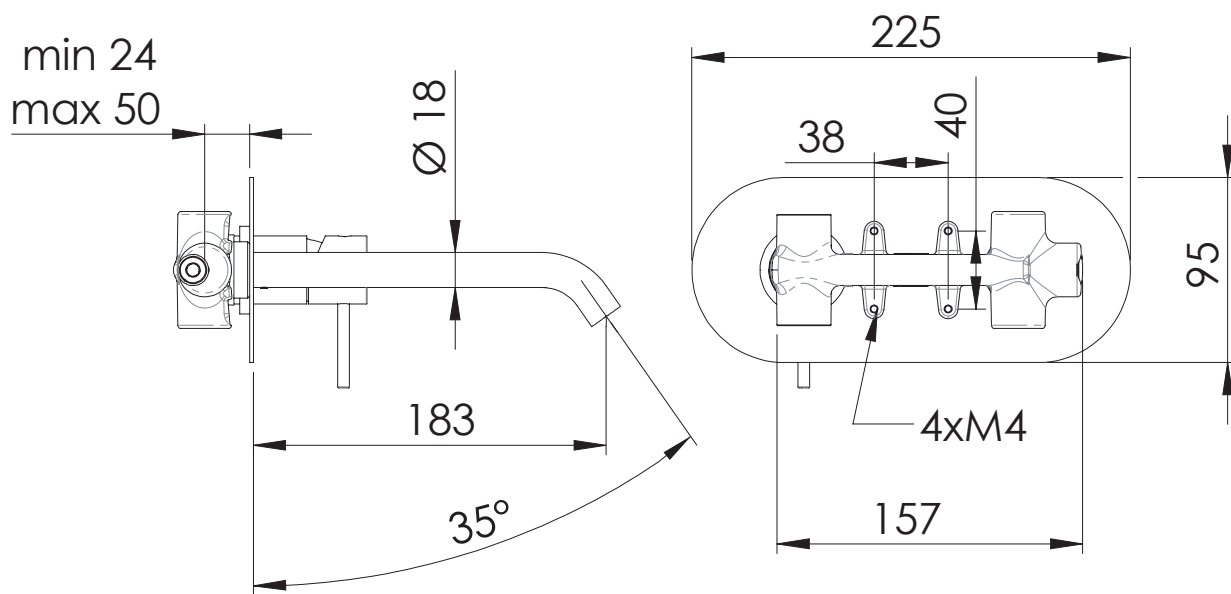

REMER

RUBINETTERIE

SERIE
SERIES

X STYLE

CODICE
CODE

X15L

IMMAGINE - IMAGE

DESCRIZIONE - DESCRIPTION

Miscelatore monocomando lavabo da incasso con piastra orizzontale in ottone cromato, bocca 19 cm.

Built-in basin single-lever mixer with horizontal wall flange in chrome plated brass, cm 19 spout.

SCHEDA TECNICA - TECHNICAL FEATURES