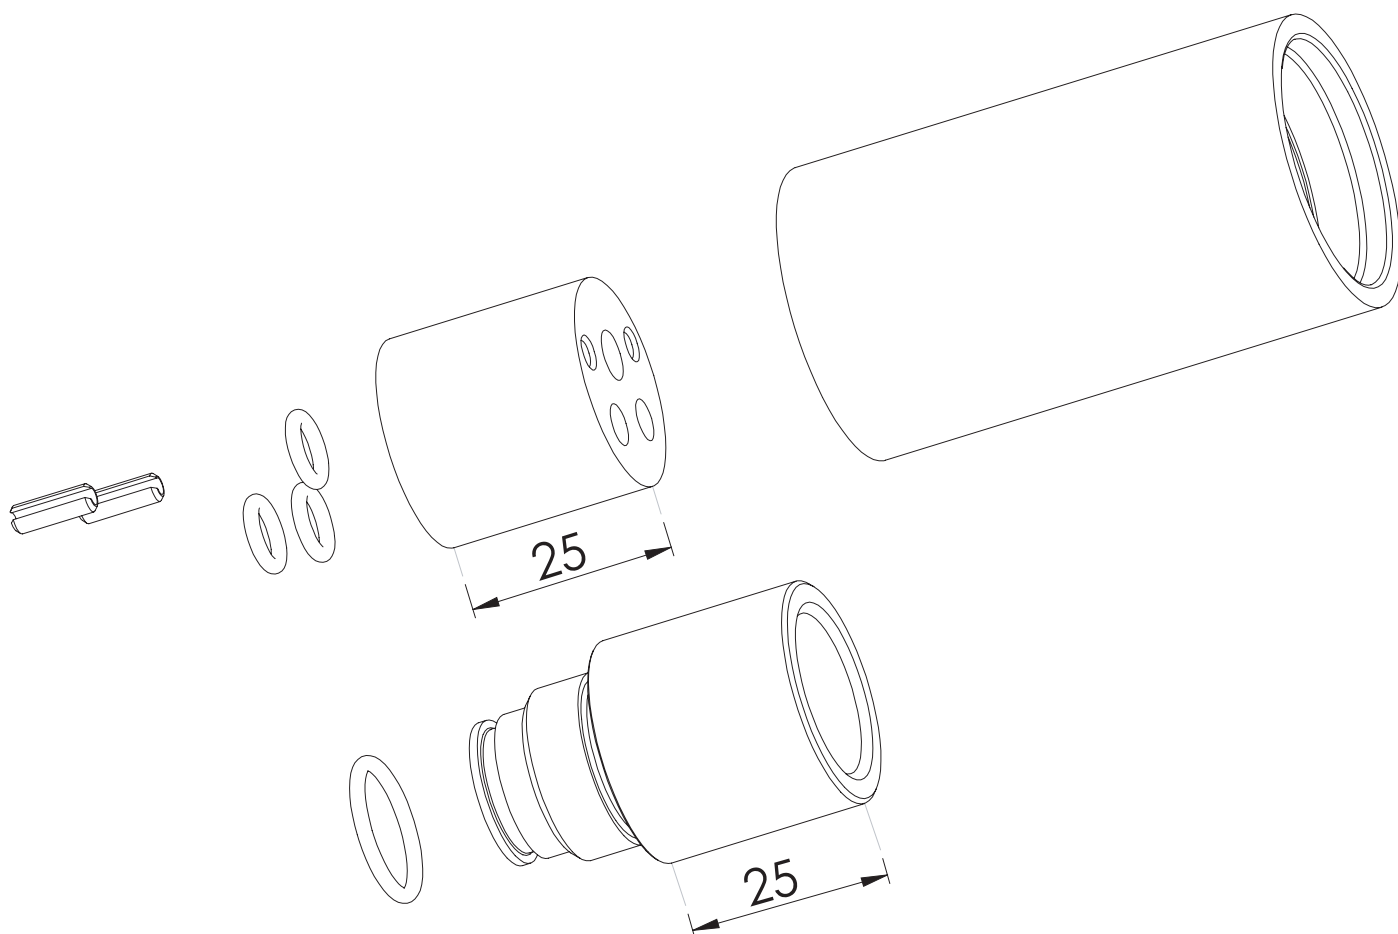

REMER Rubinetterie S.p.A.

Via Leonardo Da Vinci, 83 - 20062 Cassano d'Adda (MI) - Italy - Tel. +39 0363 364211 - info@remer.eu - www.remer.eu